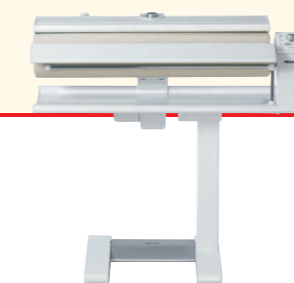

Гладильная машина

Технические характеристики

Модель	B995 D
Артикул	13099502RU
Цвет	белый
Гладильный вал	
Ширина гладильного вала (см.)	83
Обмотка вала, впитывающая влагу	●
Свободный конец вала с обеих сторон	●
Интеллектуальная глажка	
Выбор оптимальной температуры	●
Высокое давление нажима (0,35 Н/кв.м.)	●
Регулируемая скорость вращения вала	
Глажение с паром	
Объем резервуара для пара	0,84 л
Двух объемная система генерации пара	●
Использование водопроводной воды	●
Удобство управления	
Удобная складная конструкция	●
Поворотная штанга для развешивания белья	●
Удобный стол для белья под гладильным валом	●
Наклонная панель для удобной подачи белья	●
Удобное перемещение на 4 роликах	●
Безопасность	
Автоматическое устройство защиты пальцев	●
Аварийное открывание пресса	●
Высокая устойчивость	●
Габариты и параметры расхода	
В x Ш x Г (см.) в разложенном виде	96 x 98,5 x 38
В x Ш x Г (см.) в сложенном виде	105,5 x 50 x 38
Потребление электроэнергии (кВт/ч)	3,5