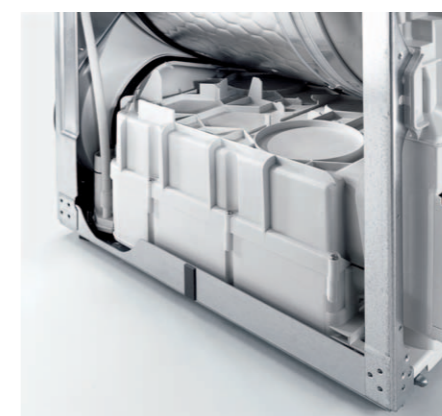

Лучший способ сушки белья

Какие методы сушки текстильных изделий сегодня являются лучшими по экологическим и экономическим параметрам?

Сушка на открытом воздухе доступна не каждому и возможна далеко не в любое время. Сушка в помещении не рекомендуется из экологических соображений¹⁾: из-за увеличивающейся влажности воздуха требуется дополнительная вентиляция помещения для предотвращения ущерба от влаги и плесени. При этом расходуется много тепловой энергии.

Сушильные машины Miele с максимально эффективным использованием электроэнергии являются оптимальным решением как с экологической, так и с экономической точки зрения. Запатентованный сотовый барабан Miele²⁾, запатентованная система PerfectDry³⁾ и интеллектуальные программы обеспечивают особенно бережный уход за текстильными изделиями. Вы можете почувствовать разницу: в сушильной машине Miele Ваше белье становится особенно мягким и пушистым. Сушильные машины Miele очень удобны в эксплуатации и отличаются экономным расходом (все обычные конденсационные сушильные машины Miele относятся к классу энергоэффективности B). Еще лучше сушить в сушильных машинах Miele с тепловой помпой EcoComfort: с ними Вы можете сократить свои расходы на электроэнергию еще почти вдвое. Замечательный итог: они почти на 40% экономичнее, чем машины класса энергоэффективности A.