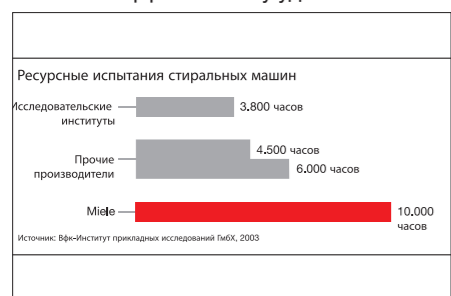

Exclusive to MIELE Программная опция «Пятна»

С помощью стиральных машин Miele Вы можете целенаправленно удалить 22 вида пятен – до 3 видов одновременно. Просто выберите дополнительную программную опцию – и система управления оптимальным образом настроит программу стирки в соответствии с типом белья и видом указанных пятен. Только стиральные машины Miele имеют встроенный справочник по пятнам: на дисплее появляются указания по их эффективному удалению.

Exclusive to MIELE AutoDos

Иновация AutoDos: автоматически дозируется как жидкое, так и порошкообразное моющее средство. Необходимость дозирования вручную отпадает почти во всех программах, и Вы экономите до 30% моющего средства. При обычном использовании стиральной машины заполнять емкость моющим средством требуется лишь раз в полгода.