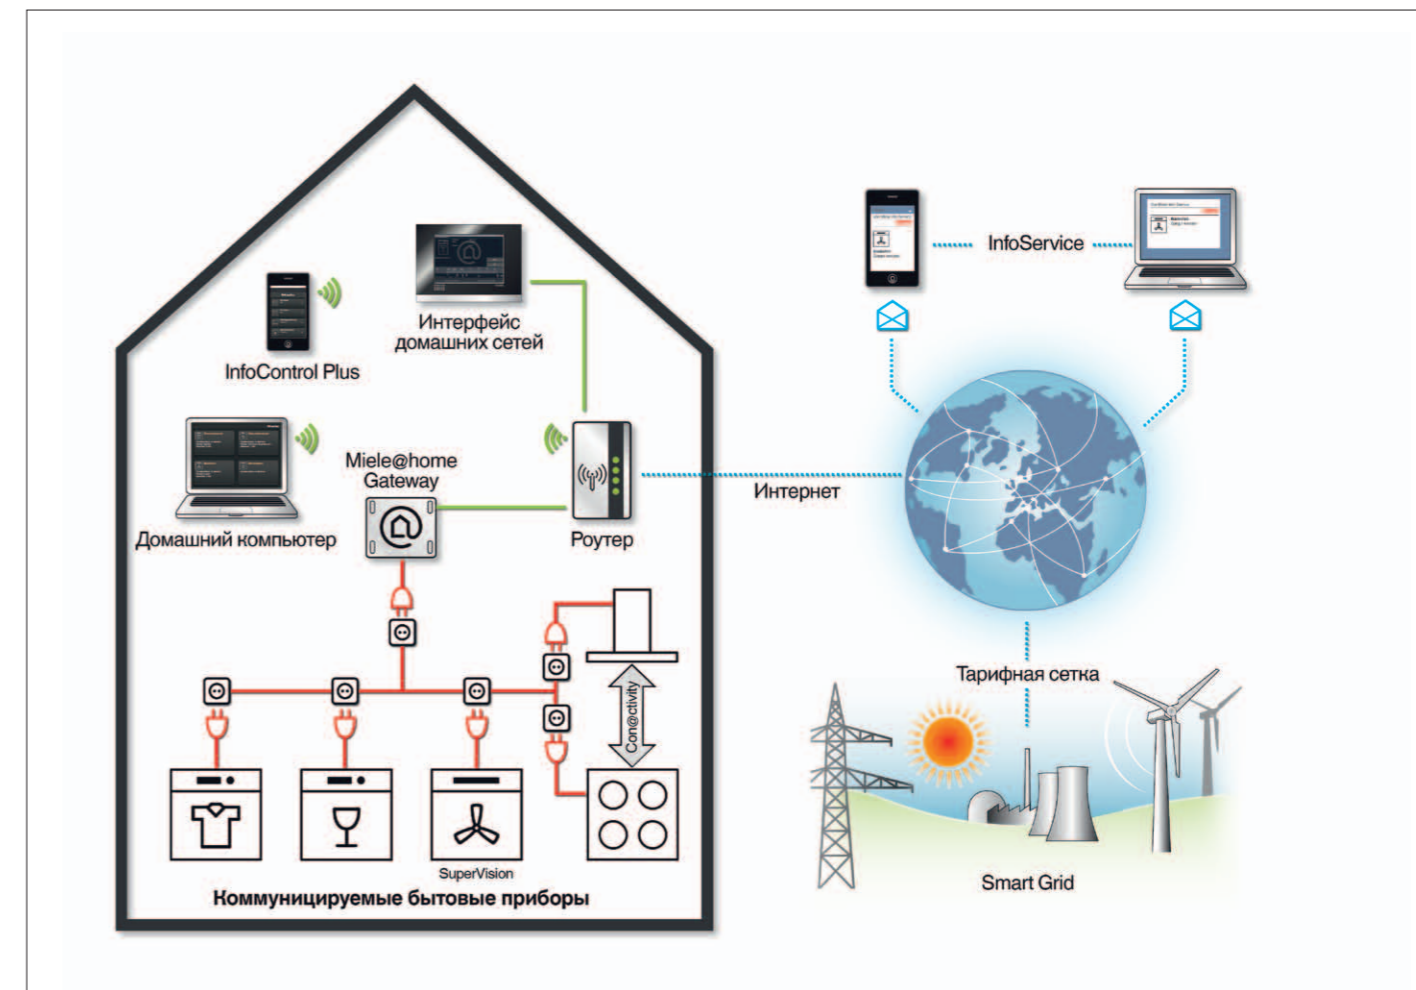

Наше стремление к заботе о природе является экономически выгодным. Высокая эффективность бытовой и встраиваемой техники Miele наряду с превосходной производительностью обеспечивает образцово низкий расход воды и электроэнергии.

Компания Miele разработала инновационную систему, которая объединяет и наглядно демонстрирует всю эту обширную информацию.

Польза объединенных в сеть бытовых приборов

Miele@home позволяет объединить технику Miele в единую систему для обмена текущей информацией. Если Вы хотите знать, можно ли достать белье из сушильной машины, или плотно ли закрыта дверца морозильника в подвале, то эту информацию Вы можете получить от различных приборов – например, от духового шкафа на кухне. Система Miele@home информирует о статусе работы бытовой техники и дарит приятное чувство безопасности.