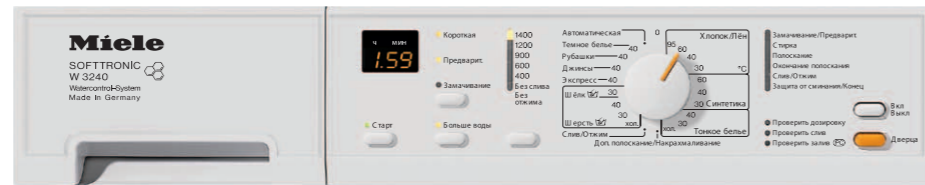

Стиральные машины с фронтальной загрузкой

Концепции управления

Лучшее от Miele для Вас

Стиральные машины Miele удобны и интуитивно понятны в управлении. Miele предлагает пять концепций управления, каждая из которых имеет множество полезных функций.