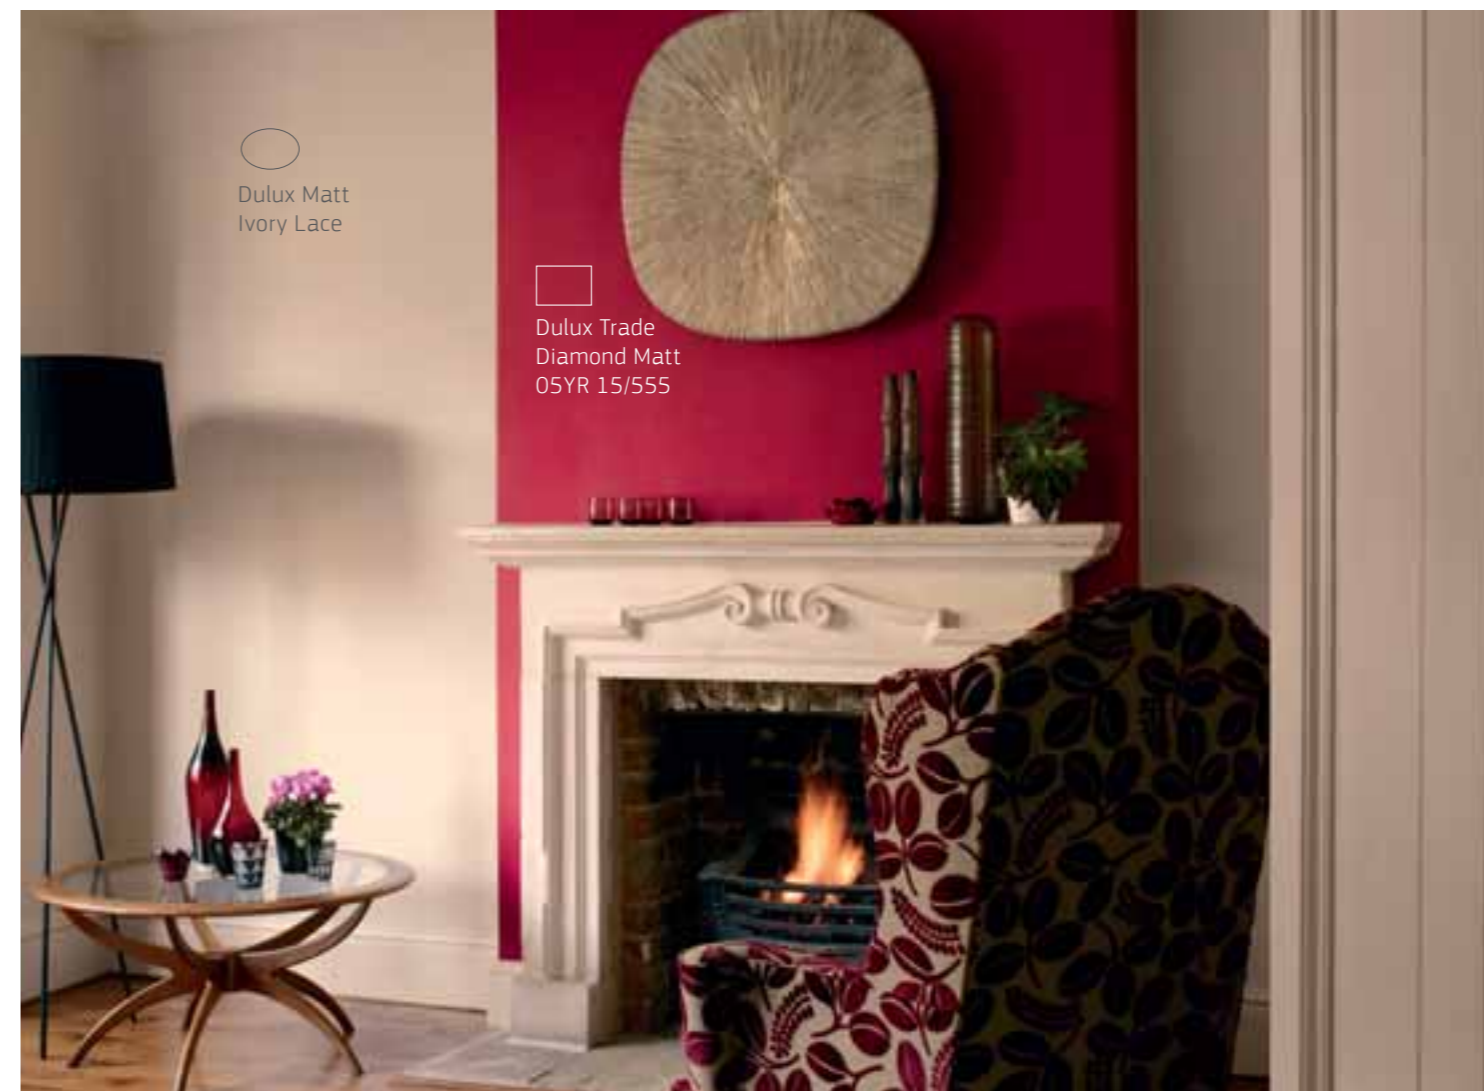

Разноцветные вазы необычной формы в открытом пространстве идеально сочетаются с темно-зеленым и дерзким желтым. **Теплая гамма желтого** наполнит светом вашу комнату. Соединив сияющие оттенки **Lemon Tropics** или **Ivory Lace** со спокойным кремовым **Natural Wicker**, вы с легкостью создадите современный интерьер. А светлая деревянная мебель идеально дополнит эту цветовую схему, добавив теплоты.

Dulux Master

Алкидная краска универсального применения

- Образует эластичное покрытие, устойчивое к перепадам влажности и температуры внутри и снаружи помещений
- Термостойкость покрытия до 90°C
- Имеет две формы выпуска: глянцевая, полуматовая

Dulux Trade Diamond Soft Sheen

Полуматовая краска повышенной износостойкости для стен и потолков

- Технология **Diamond**: экологичность водно-дисперсионной краски и прочность алкидного покрытия
- Подчеркивает рельеф поверхности

Dulux Matt Готовые Цвета

Матовая водно-дисперсионная краска для стен и потолков

• **Готовое решение. Не требует колеровки!**

Идеальное решение для тех, кто делает ремонт самостоятельно или впервые: краска уже заколерована в один из наиболее популярных цветов

Dulux Trade Diamond Matt

Матовая водно-дисперсионная краска повышенной износостойкости для стен и потолков

• Технология **Diamond**: экологичность водно-дисперсионной краски и прочность алкидного покрытия

• Скрывает небольшие дефекты поверхности

● ● ● Гармонично сочетать близкие и контрастные цвета вам поможет сайт dulux.ru, раздел «Наши цвета»