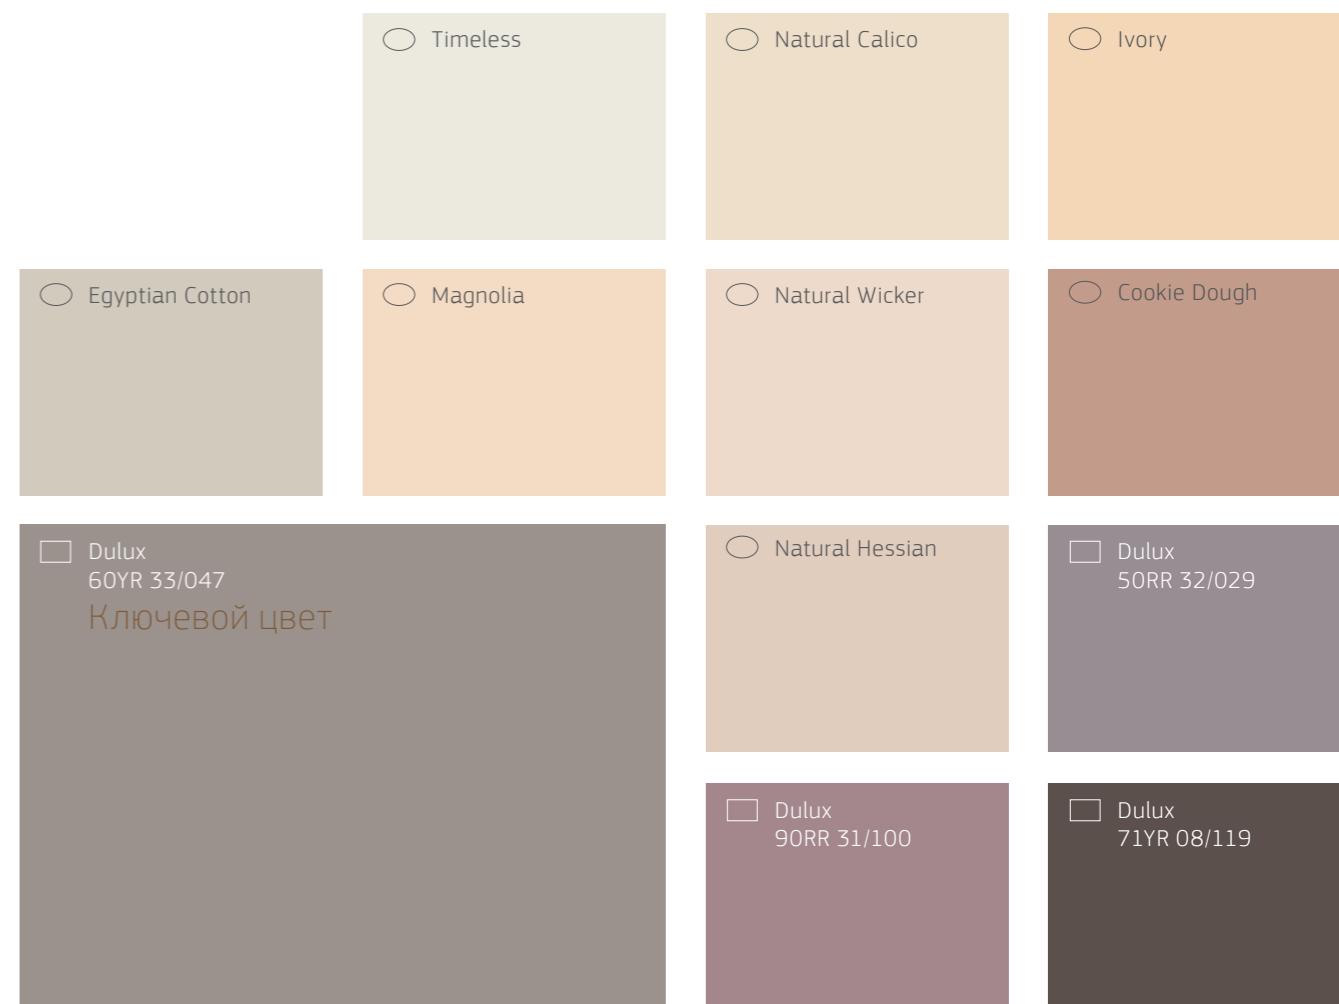

# Нейтральные

Dulux Для Кухни и Ванно  
Готовые цвета  
Natural Hessian

Dulux Для Кухни и Ванной  
Система колеровки  
90RR 31/100

Ключевой цвет гаммы — теплый нейтрально-коричневый оттенок МОККО, мягкий и утонченный.

Он работает с огромным количеством разных оттенков из всех цветовых гамм. Это идеальный фон для обновленных кораллово-красных и оранжевых тонов, а также для нейтральных цветов.

**Ника Шашкова**  
дизайнер телепрограммы  
«Квартирный вопрос»