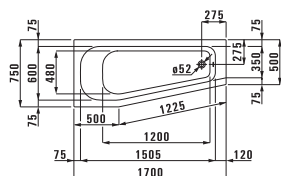

22352.0

Встраиваемая ванна для левого угла, санитарный акрил, 1700 x 750 мм