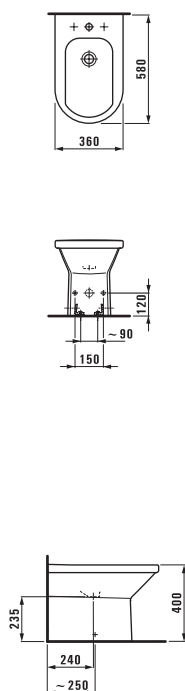

83243.1.304

Напольное биде

Исполнение: . 304 . 308

89243.0

Сиденье с крышкой,

подходит для 82043.0, 82043.8, 82143.6, 82443.6

89243.1

Сиденье с крышкой с системой автоматического опускания

подходит для 82043.0, 82043.8, 82143.6, 82443.6

82643.0

Бачок, подвод воды боковой (левый или правый) и задний

82643.2

Бачок, подвод воды боковой (левый или правый)

82643.3

Бачок, подвод воды нижний (левый)

82643.5

Бачок, подвод воды нижний (правый)

89243.3

Сиденье с крышкой, подходит для 82043.5

89243.4

Сиденье с крышкой с системой автоматического опускания, подходит для 82043.5