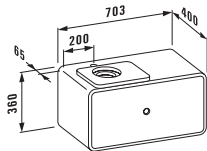

43190.1

Шкафчик под раковину-чашу 81890.1, лакированный, с выдвижным ящиком, с системой мягкого закрывания