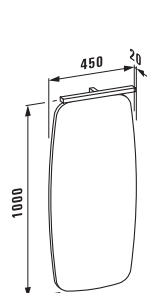

**44255.1.530** Белый

**44255.1.540** Черный

**44255.5** Без подсветки

Цвета мебели

-  .530 Белый
-  .531 Белый с черной графикой
-  .532 Белый с розовой графикой
-  .540 Черный
-  .541 Черный с белой графикой
-  .542 Черный с розовой графикой