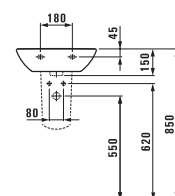

ø1695.7

○/●

Мини-раковина,
отверстия для смесителя
слева/справа

Исполнение: .105 .106 .109

Мини-раковина

○/●

	A	B
ø1595.0	350	310
ø1595.1	400	320

Исполнение: .104 .109

Мини-раковина

○/●

	A	B
ø1595.2	450	330
ø1595.3	500	360

Исполнение: .104 .109 .142 .156

Раковина

○/●/●●●

	A	B	C	D
ø1095.1	550	440	160	185
ø1095.2	600	480	165	190
ø1095.3	650	500	175	195

ø1995.1
Полупьедестал

ø1995.0
Пьедестал

Исполнение: .104 .108 .109 .142 .156

Раковина

○/●/●●●

	A	B
ø1495.1	550	400
ø1495.2	600	420

ø1995.1
Полупьедестал

ø1995.0
Пьедестал

Исполнение: .104 .108 .109 .142 .156

ø1296.2

Раковина-чаша

○

Исполнение: .109 .112

ø1296.4

Раковина-чаша

○

Исполнение: .109 .112

ø1896.1/2*

Раковина, встраиваемая в мебель

*двусторонняя глазуровка

Исполнение: .109 .155