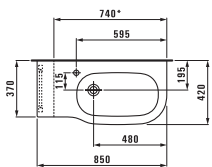

modern

81368.1
Раковина,
подрезаемая до 740 мм

Исполнение: .105 .109

modern

81368.2
Раковина,
подрезаемая до 740 мм