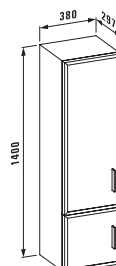

Исполнение: .550 .551 .553 .556

Зеркало, стекло/металл, цвет — алюминий
Без подсветки

	A
46149.1	650
46149.3	950
46149.5	1650

46151.1 С подсветкой 230V/8W, IP44

	A
46151.1	650, 1 x 8 W
46151.3	950, 1 x 8 W
46151.5	1650, 1 x 8 W

Цвета мебели (корпус)

- Белый лакированный
- Черный лакированный
- Отделка алюминий
- Шпон светлого дуба

Цвет мебели (дверцы)

- .550 Белый
- .551 Черный / Белый
- .553 Черный
- .556 Прозрачное стекло