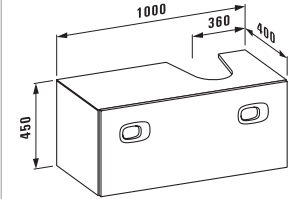

43355.2
Мебельный модуль под раковины
8.1055.6, 8.1155.7, 8.1255.6,
правосторонний, 1 ящик,
хромированные ручки