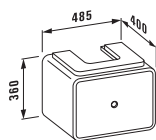

ILBAGNOALESSI dOt

43090.1

Шкафчик под раковину 81090.2, лакированный, с выдвижным ящиком, с системой мягкого закрывания