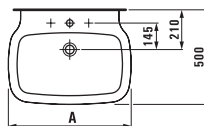

Исполнение: .104 .109

Исполнение: .104 .109

Раковина

Раковина для установки на столешницу

	A
81080.3	600
81080.4	650

	A
81280.4	600
81280.5	650

81980.0

Пьедестал

81980.1

Полупьедестал