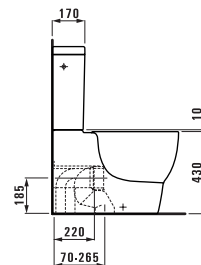

82455.6

Напольный унитаз, приставной, глубокое смывание, Dual-Flush, с выпуском Vario