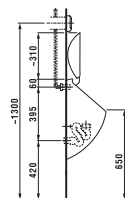

84097.1

Писсуар с сифоном, с отверстием для крышки

84097.1.400

Писсуар с сифоном, с отверстием для крышки, с мухой