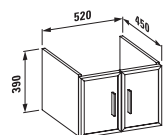

Исполнение: .822 .823 .832 .833
.842 .843

Шкафчик под раковину,
с компактным сифоном, подходит
для раковины LAUFEN pro
81895.3

47493.1
1 выдвижной ящик

47493.4
1 выдвижной ящик
1 внутренний ящик