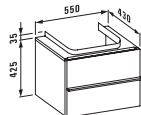

Исполнение: .463 .519 .548 .999

Шкафчик под раковину,
с компактным сифоном,
системой мягкого закрывания,
подходит для раковины palace
81070.2, 81070.3

40120.1
1 выдвжной ящик

40120.2
2 выдвжных ящика

Дополнительные ножки для
шкафчика: 48309.5