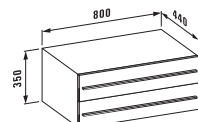

42023.4

Консольный шкафчик,
2 выдвижных ящика,
механизм мягкого закрывания