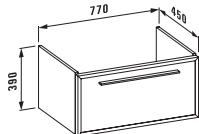

47695.1
2 раздвижные дверцы,
без компактного сифона