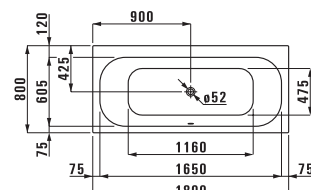

22450.1

Ванна, санитарный акрил, 1800x800 мм, возможна с системой гидромассажа

22450.5

Ванна для правого угла с L-панелью слева

22450.6

Ванна для левого угла с L-панелью справа

Исполнение:

000

Без системы гидромассажа

605 / 615 / 635 / 645

Система гидромассажа с чувствительным датчиком

Исполнение:

000

Без системы гидромассажа

605 / 615 / 635 / 645

Система гидромассажа с чувствительным датчиком

Исполнение:

000

Без системы гидромассажа

605 / 615 / 635 / 675 / 695

Система гидромассажа с чувствительным датчиком

056 / 057

Система гидромассажа с дистанционным управлением

Отверстия для подачи воздуха	50
Микро-форсунки	8
Боковые форсунки	6

Исполнение:

000

Без системы гидромассажа

605 / 615 / 635 / 675 / 695

Система гидромассажа с чувствительным датчиком

056 / 057

Система гидромассажа с дистанционным управлением

Отверстия для подачи воздуха	50
Микро-форсунки	8
Боковые форсунки	6