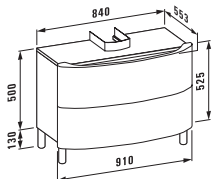

46394.7

Шкафчик под раковину 81094.6/7, 2 выдвигающих ящика, 4 ножки