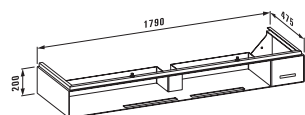

Исполнение: .351 .352 .353

Керамическая полочка, подрезаемая

	A
87043.3	900
87043.4	1200
87043.5	1300
87043.6	1500
87043.8	1800