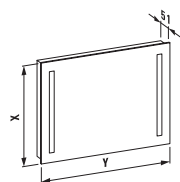

Зеркало с 2 вертикальными световыми элементами, 230V, IP44

- 44723.2, 800 x 620 мм, 2 x 14W
- 44724.2, 900 x 620 мм, 2 x 14W
- 44725.2, 1000 x 620 мм, 2 x 14W
- 44726.2, 1200 x 620 мм, 2 x 14W
- 44727.2, 1300 x 620 мм, 2 x 14W

С сенсорным датчиком

- 44723.6, 800 x 620 мм, 2 x 14W
- 44724.6, 900 x 620 мм, 2 x 14W
- 44725.6, 1000 x 620 мм, 2 x 14W
- 44726.6, 1200 x 620 мм, 2 x 14W
- 44727.6, 1300 x 620 мм, 2 x 14W