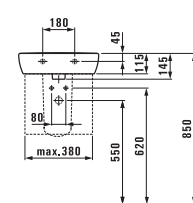

Исполнение: .104 .109 .142 .156

81195.2 ○/●
Раковина-чаша