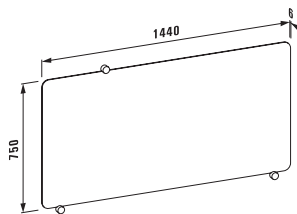

44090.3

Зеркало, 3 металлических хромированных крепления к стене