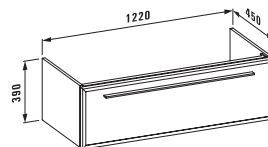

47796.3
2 раздвижные дверцы,
без компактного сифона