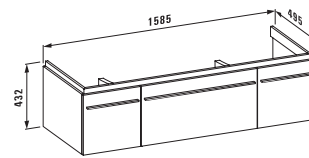

42213.0

Шкафчик под раковину,
3 выдвижных ящика, со скрытым
сифоном и механизмом мягкого
закрывания