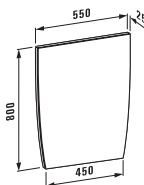

46794.0

Зеркало