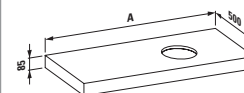

Полка, с разрезом справа, для раковины 81197.3, вкл. консоль

	A
42311.2	1200
42321.2	1600