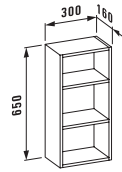

44272.1*

Открытый настенный модуль