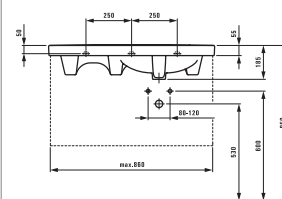

Исполнение: .104 .109

81467.7

Двойная раковина, накладная