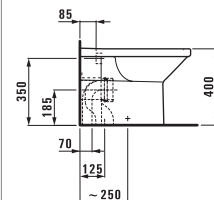

82143.6
Напольный унитаз с глубоким
смыванием, с выпуском Vario