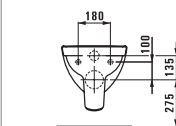

§2095.3
Подвесной унитаз с горизонтальным смыванием

§9895.0
Сиденье с крышкой, для людей с ограниченными возможностями

§9895.1
Сиденье без крышки, для людей с ограниченными возможностями