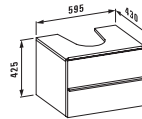

Исполнение: .463 .519 .548 .999

Шкафчик под раковину, с компактным сифоном, системой мягкого закрывания, подходит для раковины living square
81643.1

40121.1
1 выдвижной ящик

40121.2
2 выдвижных ящика

Дополнительные ножки для шкафчика: 48309.7