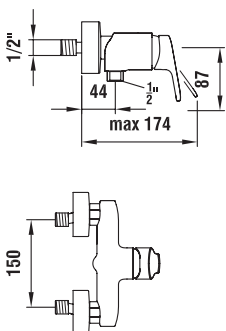

33195.7.004.131.1

Однорычажный смеситель для ванны, комплект, гибкий шланг 1500 мм и ручной душ AquaJet

33195.7.004.400.1
без гибкого шланга, без ручного душа