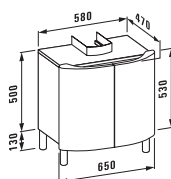

46194.2

Шкафчик под раковину 81094.4/6/7, 2 дверцы, 1 стеклянная полка, 4 ножки