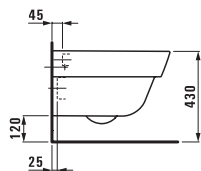

82054.0

Подвесной унитаз, глубокое смывание

89154.0

Съемное сиденье с крышкой

89154.1

Съемное сиденье с крышкой, система мягкого закрывания