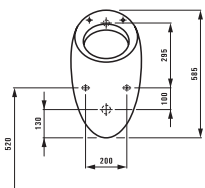

Исполнение: *.400 = с мухой