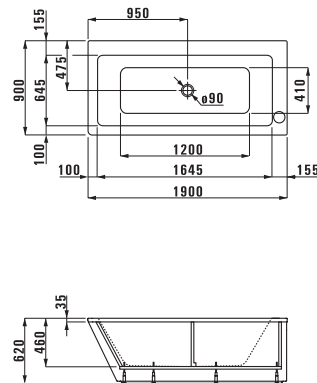

23290.5

Ванна, угловая модель, правая, на каркасе, с панельной обшивкой, 1900x900 мм, санитарный акрил. Также представлена с системой гидромассажа

23390.6

Ванна, угловая модель, левая, на каркасе, с панельной обшивкой, 1900x900 мм, санитарный акрил. Также представлена с системой гидромассажа