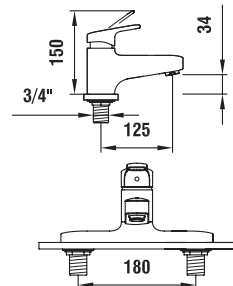

32195.8.004.400.1

Однорычажный смеситель для ванны, подсоединение на расстоянии 180 мм