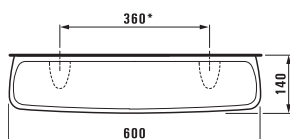

# Керамические полочки и аксессуары

Полочка керамическая, Universal

87025.0  
40 см

87025.2  
50 см

87025.4  
60 см

\*Необходимые размеры фиксируются при установке.

87261.0  
Держатель для туалетной бумаги, Universal