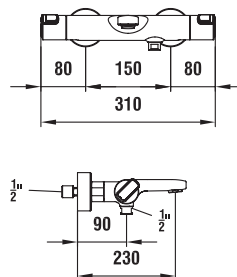

32395.7.004.400.1

Смеситель-термостат для ванны и душа, без гибкого шланга, без ручного душа