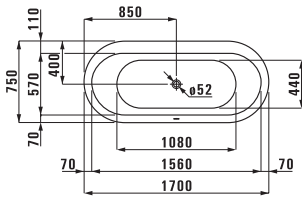

## 22251.0

Встраиваемая ванна, санитарный акрил, 1700x750 мм