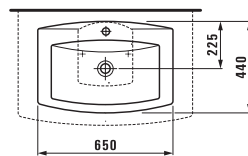

§1594.2
Мини-раковина

Исполнение: .104 .109

Раковина

	A	B	C
§1094.4	650	510	250
§1094.6	750	530	250
§1094.7	950	600	260

§1994.1
Полупьедестал

§1994.0
Пьедестал

Исполнение: .104 .108 .109

§1194.6
Раковина, встраиваемая сверху

Исполнение: .104 .108 .109

§1894.4
Раковина-чаша

Исполнение: .104 .109

§2094.6
Подвесной унитаз с глубоким смыванием

§9294.1
Сиденье с крышкой с системой автоматического опускания

§2294.3
Комбинированный унитаз с глубоким смыванием, с выпуском Vario

§2694.1
Бачок, Dual-Flush

§9294.1
Сиденье с крышкой с системой автоматического опускания

§3094.1.304
Подвесное биде, 1 отверстие для смесителя, с креплением для сиденья для биде

§3094.1.394
Подвесное биде, 1 отверстие для смесителя, без отверстия для крепления для биде

§9394.1
Сиденье для биде

§3294.1
Напольное биде, 1 отверстие для смесителя, с креплением для сиденья для биде

§3294.1.394
Напольное биде, 3 отверстия для смесителя, без отверстия для крепления для биде

§9394.1
Сиденье для биде

Исполнение: .304 .308