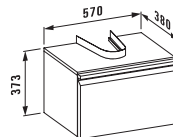

48303.5
Модуль под раковину, 1 ящик, 1 стеклянная полочка, скрытый сифон, механизм мягкого закрывания, для раковины **48303.5**

для раковины **48303.5**