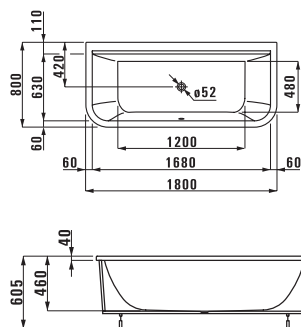

23267.1

Ванна на каркасе, монтирующаяся к стене, санитарный акрил, 1800x800 мм. Также представлена с системой гидромассажа