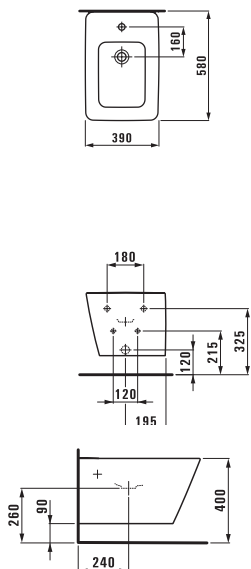

83090.1.304

Подвесное биде

83290.1.304

Напольное биде