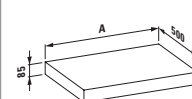

## 42321.4

Полка, 1600 мм, с разрезом слева и справа, для раковины 81197.3, вкл. консоль

Полка, без разреза

	A
42341.0	600
42300.0	800
42310.0	1200
42320.0	1600