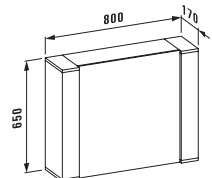

Зеркальный шкаф, 2 подсветки,
230V/14W, IP44

44344.4

Без выключателя, 1 евророзетка

44346.4

Без розетки и выключателя