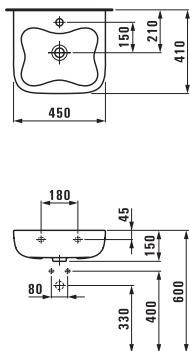

Исполнение: .104.109.111.112

Однорычажный смеситель, картридж Ecototal, фиксированный излив 110 мм

31165.1.014.111.1
С донным клапаном, зеленый рычаг

31165.1.024.111.1
С донным клапаном, красный рычаг

31165.1.004.111.1
С донным клапаном, хромированный рычаг

31165.1.014.110.1
Без донного клапана, зеленый рычаг

31165.1.024.110.1
Без донного клапана, красный рычаг

31165.1.004.110.1
Без донного клапана, хромированный рычаг

.014 Красный
 .024 Зеленый
 .004 Хромированный

Farben: .469

Цвет декора: .472

Цвет декора: .472

82003.1
Подвесной унитаз, глубокое смывание

82203.6.027
Напольный унитаз, глубокое смывание, горизонтальный выпуск

Цвета декора

.469 Красный
 .472 Зеленый (цвет авокадо)

89103.0
Сиденье с крышкой для унитаза 82003.1, съемное, стальные петли

89103.1
Сиденье с крышкой для унитаза 82003.1, съемное, с системой автоматического опускания, стальные петли

89103.2
Эргономичное сиденье без крышки для унитаза 82203.6/.7, 82003.1, стальные петли

Цвета сидений и крышек сидений

.300 Белый
 .061 Красный
 .071 Зеленый
 .062 Белый и красный
 .072 Белый и зеленый