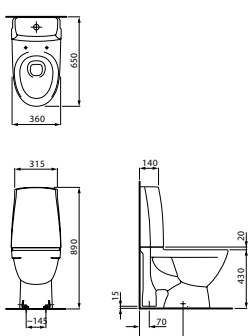

82795.5

Напольный комбинированный унитаз с глубоким смыванием, вертикальный выпуск, без отверстий для крепления