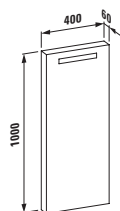

ILBAGNOALESSI One

44841.1

Зеркало, 400 мм, с подсветкой, рамой и покрытием антизапотевания

Зеркало, с подсветкой, рамой и покрытием антизапотевания

	A
44842.1	800, 2 x 13 W
44843.1	1200, 1 x 28 W
44844.1	1600, 1 x 35 W