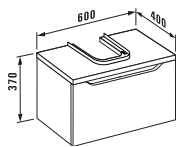

moderna plus

Модуль для раковины, 1 ящик,
подходит для раковины 81054.1,
81054.2, 81054.3

42511.1
Без внутреннего ящика

4251 1.2
С внутренним ящиком