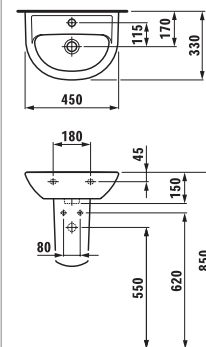

Исполнение: .104.109.142.156

Школьная раковина college
85760.0.000
без отверстия для смесителя

85760.0.104
1 отверстие для смесителя