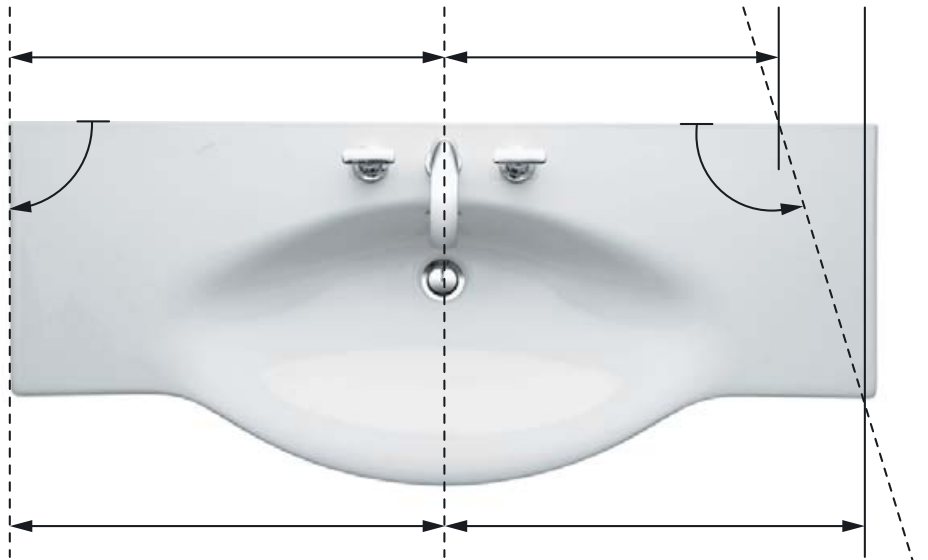

Подрезать раковины palace от LAUFEN можно в разных вариантах: с правой стороны, с левой или с обеих сразу. Поэтому раковины palace идеальны для отелей и жилых помещений — для всех проектов, требующих индивидуального подхода. На нашем заводе раковину можно адаптировать под размер с точностью до миллиметра, согласно заданию в спецификации. В результате она легко интегрируется в заданное пространство. Благодаря накладной керамической панели для подрезаемого края, раковина может быть подрезана даже с открытой стороны.