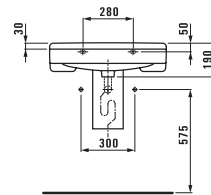

§1195.3
Раковина для людей с ограниченными возможностями