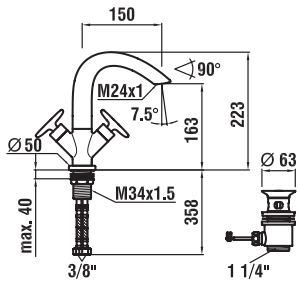

з1270.1.004.221.1

Двухвентильный смеситель для раковины, с подвижным изливом 150 мм, с донным клапаном

з1270.1.004.220.1

Без донного клапана