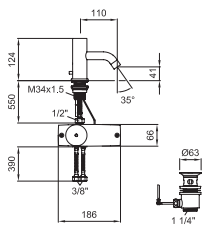

31632.2.304.211.1

Без донного клапана

39098.0.000.713.1

Блок питания для электронного смесителя Lumitouch,

39098.0.000.714.1

Блок резервного питания для электронного смесителя Lumitouch

33132.6.004.000.1

Скрытый смеситель для душа, Simibox