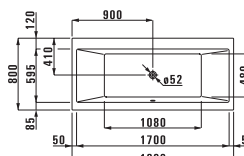

23295.0

Ванна встраиваемая, санитарный акрил, 1800x800 мм