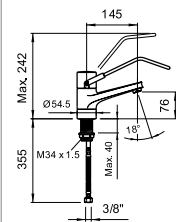

§1154.1.004.220.1
Без донного клапана