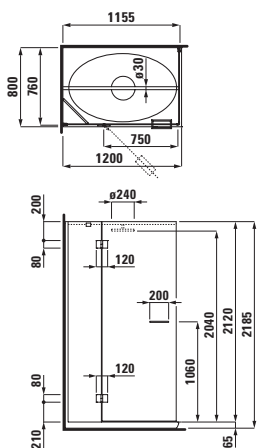

25697.1

Душевая панель для левого угла, прямоугольная, с душевой насадкой, для душевого поддона 85097.2

25497.1
Без душевой насадки