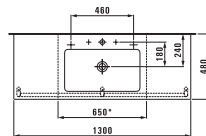

Исполнение: .104 .108 .109 .111
.112 .135 .136 .146
.147 .149 .150 .151
.158 .159 .804 .805
.808 .809 .814 .815
.816 .817 .820 .821
.850 .851 .852 .853
.854

81643.8 Раковина-столешница, подрезаемая до 1000 мм