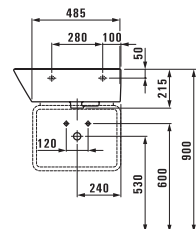

81090.2

Накладная раковина

○/●/●●●