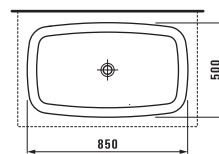

Исполнение: .112

Исполнение: .112

81080.1

Мини-раковина

81280.3

Раковина для установки на столешницу