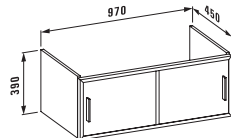

Исполнение: .822 .823 .832 .833
.842 .843

Шкафчик под раковину,
с компактным сифоном, подходит
для раковины LAUFEN pro
81496.7

47794.3
1 выдвижной ящик

47794.6
1 выдвижной ящик
1 внутренний ящик