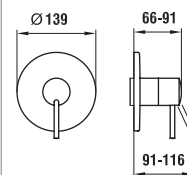

3.7898.0.000.000.1

Simibox, скрытый блок для
смесителей для ванны и душа

3.7998.0.003.000.1

Монтажный набор для Simibox

3.7998.0.000.500.1

Фланец для Simibox

3.7998.0.000.050.1

Набор для наращивания
длины для Simibox, L = 25 мм

3.7998.0.000.060.1

Набор для наращивания
длины для Simibox, L = 50 мм