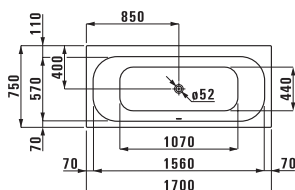

22353.5

Ванна для правого угла с L-панелью слева, отверстие слива по центру

22353.6

Ванна для левого угла с L-панелью справа, отверстие слива по центру