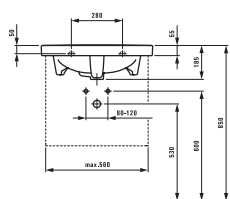

81467.3

Раковина накладная

Исполнение: .104 .109

81467.0

Раковина накладная