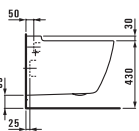

§2070.2

Подвесной унитаз,
с горизонтальным смыванием