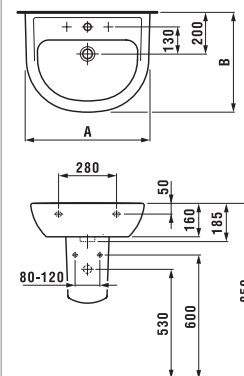

Исполнение: .104. 108. 109. 142.
156

85760.0.503
Раковина college, 1 отверстие
для смесителя на уровне
сливного отверстия