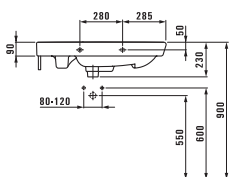

modern

81368.1
Раковина,
подрезаемая до 740 мм

Исполнение: .105 .109

modern

81368.2
Раковина,
подрезаемая до 740 мм