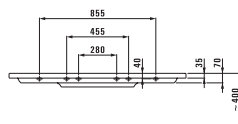

Исполнение:
.000 не подрезаемая
.710 подрезаемая справа
.711 подрезаемая слева
.712 подрезаемая с обеих сторон

Полотенцедержатель, хромированный

8143.2
Подходит для раковины living square 650 мм 81643.1

8143.3
Подходит для раковины living square 900 мм 81643.3

8143.4
Подходит для раковины living square 1300 мм 81643.5

8143.5
Подходит для раковины living square 1800 мм 81643.8

Цвета мебели

- .261 Белый
- .352 Anthracite
- .263 Черный

Подробную информацию о мебели смотрите в главе case, case plus.