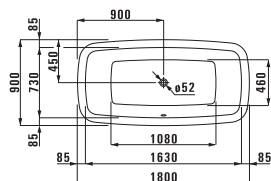

23280.0

Встраиваемая ванна (борт 40 мм), санитарный акрил, 1800x900 мм