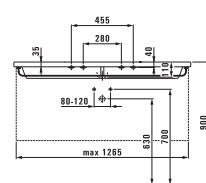

Исполнение: .104 .108 .109 .111
.112 .135 .136 .146
.147 .149 .150 .151
.158 .159 .804 .805
.808 .809 .814 .815
.816 .817 .820 .821
.850 .851 .852 .853
.854

81643.8 Раковина-столешница, подрезаемая до 1000 мм