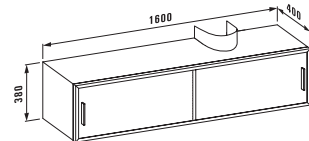

Корпус  
**47580.2** Лакированный, белый  
**47581.2** Лакированный, черный  
**47583.2** Отделка алюминий  
**47584.2** Шпон светлого дуба

Не подходит для раковины с 3 отверстиями для смесителя

**Исполнение:** .550 .551 .553 .556