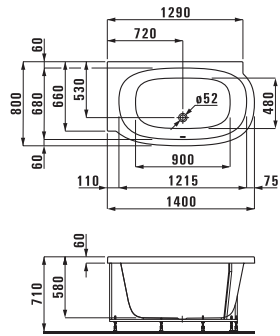

22255.1

Ванна на каркасе для установки в левый угол, санитарный акрил, 1400x800 мм, также доступна с системой гидромассажа