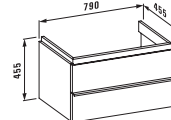

Исполнение: .463 .519 .548 .999

Шкафчик под раковину, с компактным сифоном, системой мягкого закрывания, подходит для раковины living city **81843.7, 81843.1, 81843.2**

40128.1
1 выдвижной ящик

40128.2
2 выдвижных ящика

Дополнительные ножки для шкафчика: 48309.9