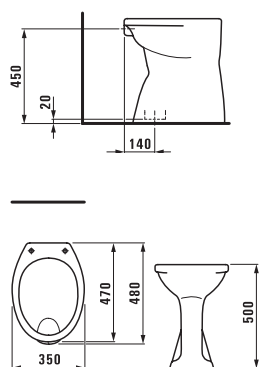

82199.8
albonova 50, напольный унитаз,
глубокое смывание,
вертикальный выпуск