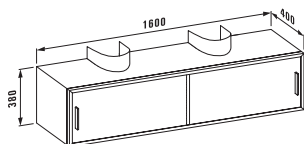

Исполнение: .550 .551 .553 .556

Средний шкафчик, 2 дверцы из прочного стекла, 2 стеклянные полки. Ручки и рама — металлические, цвет — алюминий.

Представлен с дверцами .550, .553, .555 и .556

Корпус
47890.1/2* Лакированный, белый
47891.1/2* Лакированный, черный
47893.1/2* Отделка алюминий
47894.1/2* Шпон светлого дуба