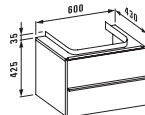

Исполнение: .463 .519 .548 .999

Шкафчик под раковину,
с компактным сифоном,
системой мягкого закрывания,
подходит для раковины palace
81070.3, 81070.4

40122.1
1 выдвжной ящик

40122.2
2 выдвжных ящика

Дополнительные ножки для
шкафчика: 48309.5