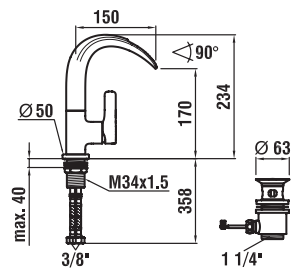

з1170.1.804.221.1

Однорычажный смеситель для раковины, с подвижным изливом, с донным клапаном

з1170.1.804.220.1

Без донного клапана