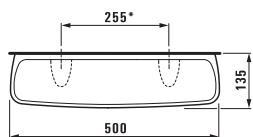

# Керамические полочки и аксессуары

Полочка керамическая, Universal

87025.0  
40 см

87025.2  
50 см

87025.4  
60 см

\*Необходимые размеры фиксируются при установке.

87261.0  
Держатель для туалетной бумаги, Universal