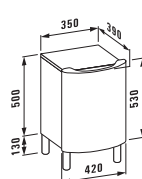

46294.1

Маленький шкафчик, 1 дверца, 1 стеклянная полка, 4 ножки

46294.2

Средний шкафчик, 2 дверцы, 2 полки, 4 ножки

46894.0

Ящик-корзина для белья со съемным мешком

46294.3

Высокий шкафчик, 3 дверцы, 3 стеклянные полки, 4 ножки