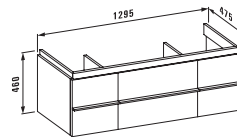

Исполнение: .463 .519 .548 .999

Шкафчик под раковину, 2 стеклянные полки, с компактным сифоном, системой мягкого закрывания, подходит для раковины living square 1800 мм
81643.8

40136.1
1 выдвижной ящик, 2 дверцы справа и слева

40136.2
2 выдвижных ящика, 2 дверцы

Дополнительные ножки для шкафчика: 48309.7