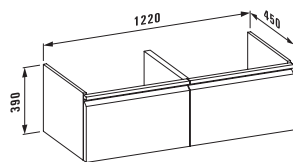

Модуль под раковину, 1 ящик, скрытый сифон, механизм мягкого закрывания, для раковины **48308.1**

48308.1
с 2 ящиками
48308.2
с двумя ящиками и 2 внутренними ящиками