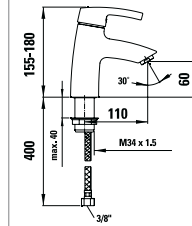

3.9065.0.014.079.1
Зеленый рычаг для смесителя (запасная часть)