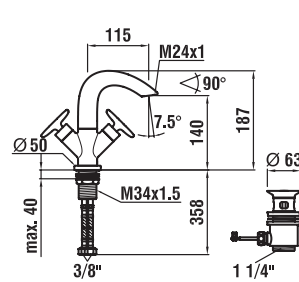

з1270.1.004.220.1

Без донного клапана

з1270.1.004.211.1

Двухвентильный смеситель для раковины, с подвижным изливом 115 мм, с донным клапаном

з1270.1.004.210.1

Без донного клапана

з1270.1.004.211.1

Двухвентильный смеситель для раковины, с подвижным изливом 115 мм, с донным клапаном