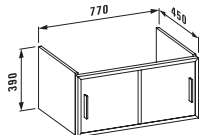

Исполнение: .822 .823 .832 .833
.842 .843

Шкафчик под раковину, с компактным сифоном

47797.3
1 выдвижной ящик,
подходит для в1843.5/6

47797.4
1 выдвижной ящик,
1 внутренний ящик,
подходит для раковины living city
600 + 900 мм в1843.5

47797.5
1 выдвижной ящик,
1 внутренний ящик,
подходит для раковины living city
600 + 900 мм в1843.6