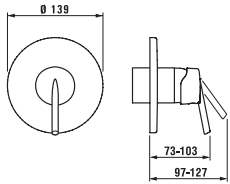

3.3155.6.004.000.1

Скрытый смеситель для душа, картридж Ecototal