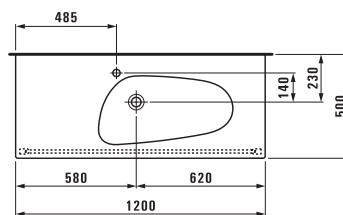

Исполнение: .104 .109 .111 .112

81480.6

Раковина-столешница