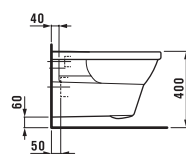

82043.8
Подвесной унитаз
с горизонтальным смыванием