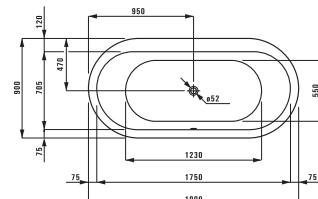

22551.0

Встраиваемая ванна, санитарный акрил, 1900x900 мм