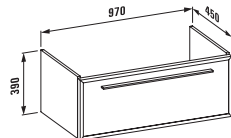

47795.1
2 раздвижные дверцы,
без компактного сифона