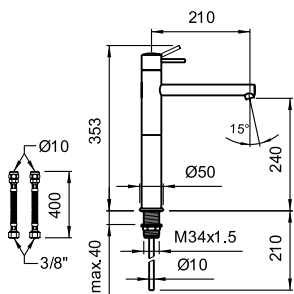

39098.0.000.713.1

Блок питания для электронного смесителя Lumitouch,

39098.0.000.714.1

Блок резервного питания для электронного смесителя Lumitouch

31113.1.504.120.1

Однорычажный смеситель для раковины, высокий фиксированный излив 210 мм, без донного клапана