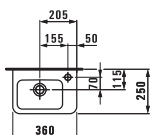

81695.5 ○/●
Мини-раковина, асимметричная,
отверстие под смесителя справа

Исполнение: .106 .109

81595.4 ○/●
Мини-раковина, асимметричная,
отверстие для смесителя справа