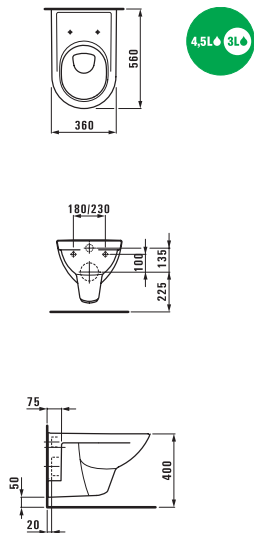

83295.2

Напольное биде, без боковых отверстий для подвода воды
NEW

Исполнение: .302 .308

82095.0

Подвесной унитаз с глубоким смыванием, расст. 180 мм*

82095.5

Подвесной унитаз с глубоким смыванием, расст. 230 мм

82095.1

Подвесной унитаз, с горизонтальным смыванием

83095.1

Подвесное биде, 2 боковых отверстия для подвода воды

Исполнение: .302 .304

82095.2

Подвесной унитаз укороченный, с глубоким смыванием

82295.1

Напольный унитаз с глубоким смыванием, выпуск Vario

82495.6

Напольный комбинированный унитаз с глубоким смыванием, Dual Flush, горизонтальный выпуск

82495.7

Напольный комбинированный унитаз с глубоким смыванием, вертикальный выпуск