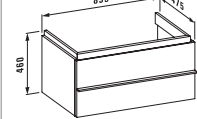

Исполнение: .463 .519 .548 .999

Шкафчик под раковину, с компактным сифоном, системой мягкого закрывания, подходит для раковины form
81067.4, 81067.5

40123.1
1 выдвижной ящик

40123.2
2 выдвижных ящика

Дополнительные ножки для шкафчика: 48309.0