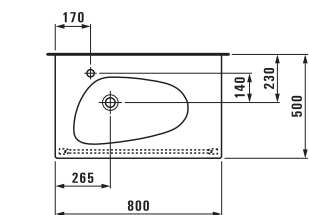

PALOMBA COLLECTION

81480.4

Раковина-столешница