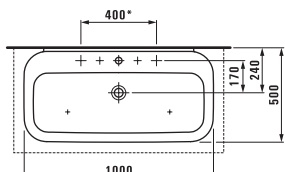

PALOMBA COLLECTION

81080.6

Накладная раковина

81280.6

Раковина для установки на столешницу

Исполнение: .104 .107 .108 .109
.111 .112 .115 .158

Исполнение: .104 .107 .108 .109
.111 .112 .115 .158

81580.1

Раковина-чаша

81580.2

Раковина, встраиваемая сверху