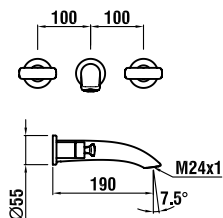

з1270.6.004.120.1

Двухвентильный смеситель, фиксированный излив 190 мм

з7670.4.000.050.1

Набор для наращивания длины для двухвентильного смесителя-излива, L = 25 мм

з7698.2.000.100.1

Монтажный комплект на 3 отверстия