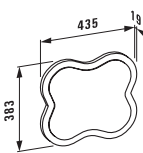

46160.1
Зеркало-цветок

Farben: .469