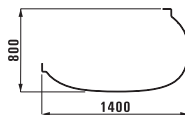

22155.0

Ванна встраиваемая, для установки в правый угол, санитарный акрил, 1400x800 мм

22255.0

Ванна встраиваемая для установки в левый угол, санитарный акрил, 1400x800 мм

22155.1

Ванна на каркасе, для установки в правый угол, санитарный акрил, 1400x800 мм, также доступна с системой гидромассажа

22255.1

Ванна на каркасе для установки в левый угол, санитарный акрил, 1400x800 мм, также доступна с системой гидромассажа

22155.5

Ванна на каркасе для установки в правый угол, с правой L-панелью, санитарный акрил, 1400x800 мм, также доступна с системой гидромассажа

22255.6

Ванна на каркасе для установки в левый угол, с левой L-панелью, санитарный акрил, 1400x800 мм, также доступна с системой гидромассажа

Цвета Ванн

- .000 Белый
- .017 Белый, с черной панелью
- .300 Белый, анти-бактериальное покрытие!
- .317 Белый, с черной панелью, анти-бактериальное покрытие

25855.1

Штанга для душевой шторки, для левого угла, со скрытой рейкой скольжения, 1400x800 мм, хромированный металл

25855.2

Штанга для душевой шторки, для правого угла, со скрытой рейкой скольжения, 1400x800 мм, хромированный металл

SilentGliss

Опции ванн:

000 **Без цветной светодиодной подсветки/гидромассажа**

Гидромассажные системы с электронным управлением:

605 **Гидромассажная система с аэро-массажем**

615 **Ванна с цветной светодиодной подсветкой**

625 **Гидромассажная система с аэро-массажем и цветной светодиодной подсветкой**

25955.0.000.000.1

Текстильная душевая шторка, водонепроницаемая, с защитой от бактерий и плесени, стирка при 60°C

25955.0.017.000.1

Текстильная душевая шторка, водонепроницаемая, с защитой от бактерий и плесени, стирка при 60°C

25955.0.045.000.1

Текстильная душевая шторка, водонепроницаемая, с защитой от бактерий и плесени, стирка при 60°C