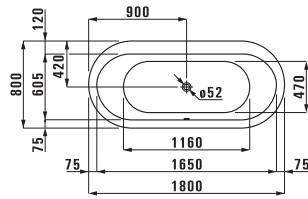

22451.0

Встраиваемая ванна, санитарный акрил, 1800x600 мм