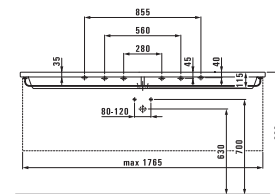

Исполнение: .104 .107 .108 .109
.111 .112 .115 .135
.136 .146 .147 .149
.150 .151 .158 .159
.804 .805 .807 .808
.809 .814 .815 .816
.817 .819 .820 .821
.823 .850 .851 .852
.853 .854 .855 .856
.857 .858

42066.0
Модуль под раковины, для отелей, ящик, подходит для раковины living square 1300 мм, 81643.5

42068.0
подрезаемая