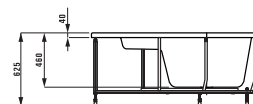

24250.1

Встраиваемая ванна угловая, без каркаса, санитарный акрил, 1400 x 1400 мм, возможна с системой гидромассажа