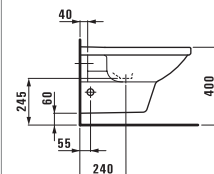

83043.1
Подвесное биде, 1 отверстие для
смесителя