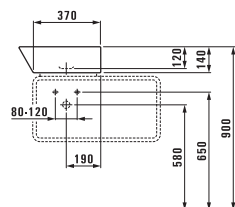

Исполнение: .104 .109

81890.1

Раковина-чаша

○