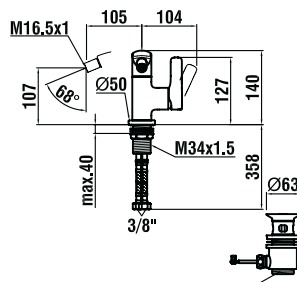

з4170.1.004.111.1

Двухвентильный смеситель для биде, с фиксированным изливом 105 мм, с донным клапаном