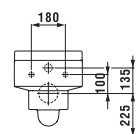

Исполнение: .104 .108 .109

82043.5
Подвесной унитаз с глубоким
смыванием