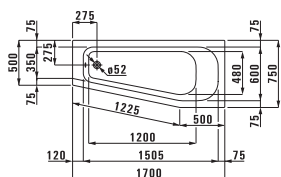

22351.1

Встраиваемая ванна для правого угла, с каркасом, санитарный акрил, 1700 x 750 мм, возможна с системой гидромассажа