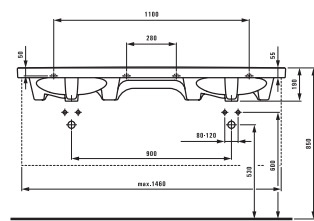

Двойная раковина, накладная

Исполнение: .104 .109

Подробную информацию  
о мебели смотрите в главе case  
plus.