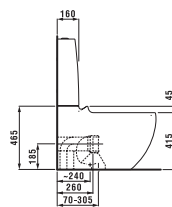

82297.6

Комбинированный унитаз с глубоким смыванием, с выпуском Vario

82697.1

Бачок, Dual-Flush

83097.1.304

Подвесное биде

83297.1.304

Напольное биде