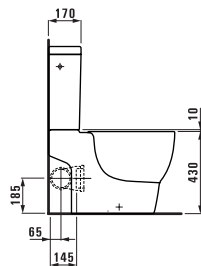

82355.6

Напольный унитаз с глубоким смыванием, Dual-Flush, горизонтальный выпуск