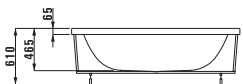

23243.1

Ванна на каркасе, санитарный акрил, 1800x800 мм. Также представлена с системой гидромассажа

23543.1

Ванна на каркасе, угловая, санитарный акрил, 1500x1500 мм. Также представлена с системой гидромассажа