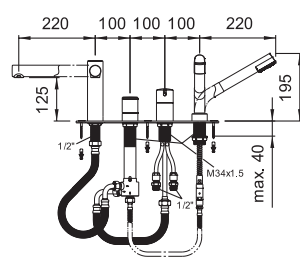

3.2113.4.004.284.1

Монтируемый на край ванны однорычажный смеситель, на металлической полочке

3.2113.4.904.284.1

Монтируемый на край ванны однорычажный смеситель, без металлической полочки