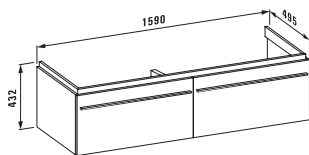

42214.0

Шкафчик под раковину,
2 выдвижных ящика, со скрытым
сифоном и механизмом мягкого
закрывания