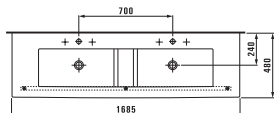

Исполнение: .104 .108 .109

Полотенцедержатель, хромированная поверхность

89543.6 Для раковины 685x450 мм 81443.5

89543.7 Для раковины 985x480 мм 81443.7

89543.8 Для раковины 1985x480 мм 81443.9

82043.0 Раковина

	A	B
81043.1	650	480
81043.2	600	510
81043.4	650	520
81043.6	700	540

81943.1 Полупьедестал, керамический

89187.0 Полупьедестал, хромированный

89143.0 Полупьедестал, керамический