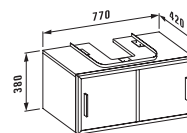

Исполнение: .822 .823 .832 .833
.842 .843

47368.1

Шкафчик под раковину,
с выдвижным ящиком,
с компактным сифоном,
с системой мягкого закрывания,
подходит для раковины talux
81467.1/2