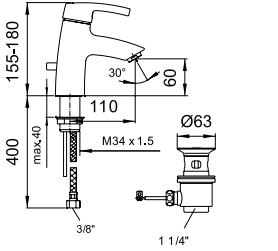

31165.1.004.111.1
Смеситель для биде, фиксированный излив 110 мм, с донным клапаном

31165.1.004.110.1
Без донного клапана

34165.1.004.111.1
Смеситель для биде, фиксированный излив 105 мм, с донным клапаном