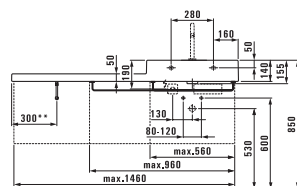

Исполнение: .104 .108 .109 .111
.112 .134 .135 .136
.138 .139 .141 .150
.159

в1243.0
Раковина, встраиваемая снизу

в1243.1
Раковина, встраиваемая снизу,
глазуровка со всех сторон