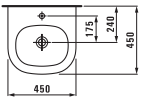

modern

81268.1
Мини-раковина

Исполнение: .104 .109

modern

Раковина

	A	B
81268.3	550	490
81268.4	600	520
81268.5	650	520

81968.0
Пьедестал

81968.1
Полупьедестал