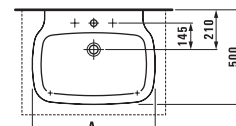

Исполнение: .104 .109

Исполнение: .104 .109

Раковина

Раковина для установки на столешницу

	A
81080.3	600
81080.4	650

	A
81280.4	600
81280.5	650

81980.0

Пьедестал

81980.1

Полупьедестал