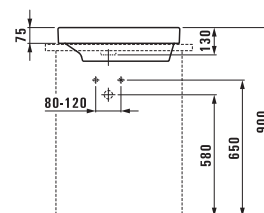

Исполнение: .111 .113 .114

Исполнение: .111 .113 .114