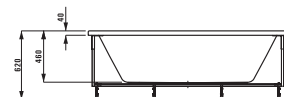

22450.1

Ванна, санитарный акрил, 1800x800 мм, возможна с системой гидромассажа

22450.5

Ванна для правого угла с L-панелью слева

22450.6

Ванна для левого угла с L-панелью справа

Исполнение:

000

Без системы гидромассажа

605 / 615 / 635 / 645

Система гидромассажа с чувствительным датчиком

Исполнение:

000

Без системы гидромассажа

605 / 615 / 635 / 645

Система гидромассажа с чувствительным датчиком

Исполнение:

000

Без системы гидромассажа

605 / 615 / 635 / 675 / 695

Система гидромассажа с чувствительным датчиком

056 / 057

Система гидромассажа с дистанционным управлением

Отверстия для подачи воздуха	50
Микро-форсунки	8
Боковые форсунки	6

Исполнение:

000

Без системы гидромассажа

605 / 615 / 635 / 675 / 695

Система гидромассажа с чувствительным датчиком

056 / 057

Система гидромассажа с дистанционным управлением

Отверстия для подачи воздуха	50
Микро-форсунки	8
Боковые форсунки	6