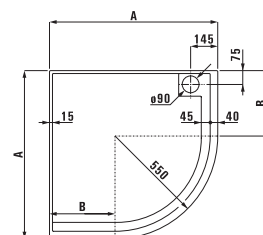

23043.5

Ванна с фронтальной панельной обшивкой, 1700x750 мм, левая

23243.5

Ванна с фронтальной панельной обшивкой, левая