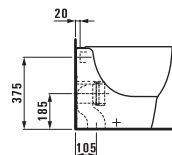

82155.1

Напольный унитаз, приставной, глубокое смывание, горизонтальный/вертикальный выпуск