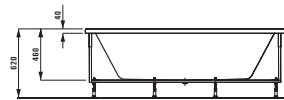

## 22451.1

Ванна, санитарный акрил, 1800x800 мм, без панели, возможна с системой гидромассажа