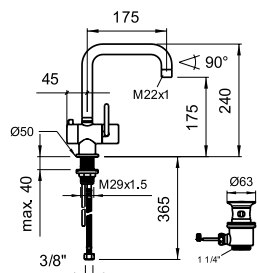

3.1132.1.004.221.1

Однорычажный смеситель для раковины, подвижный излив 175 мм, донный клапан

31132.1.004.220.1

Без донного клапана