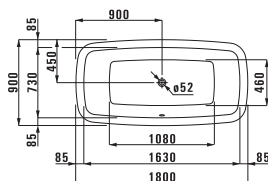

23380.0

Встраиваемая ванна (борт 200 мм), санитарный акрил, 1800x900 мм