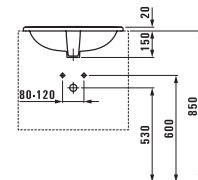

Исполнение: .104 .108 .109 .155

81196.6
Раковина, встраиваемая снизу