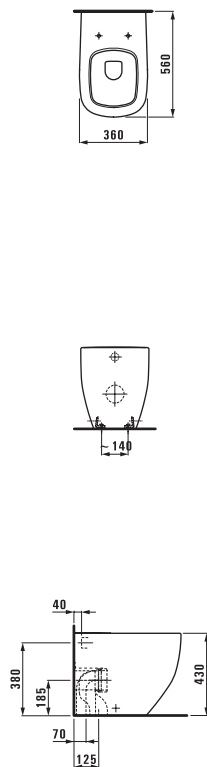

82380.6

Напольный унитаз с глубоким смыванием, выпуск Vario