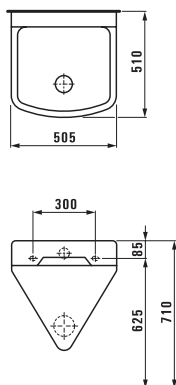

Специальные изделия

85421.0
bermina, настенная раковина

89947.0
bermina, решетка