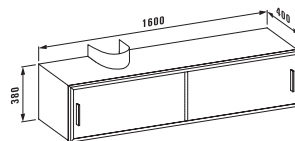

Исполнение: .550 .551 .553 .556

Шкафчик под раковину 81443.7, асимметричный, правый, 2 раздвижные дверцы** из прочного стекла, 2 стеклянные полки. Ручки, декоративный элемент для сифона и рама — металлические, цвет — алюминий.

Корпус
47580.2 Лакированный, белый
47581.2 Лакированный, черный
47583.2 Отделка алюминий
47584.2 Шпон светлого дуба

Не подходит для раковины с 3 отверстиями для смесителя