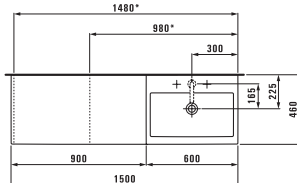

Исполнение: .104 .108 .109 .111
.112 .134 .135 .136
.138 .139 .141 .150
.159

в1243.0
Раковина, встраиваемая снизу

в1243.1
Раковина, встраиваемая снизу,
глазуровка со всех сторон