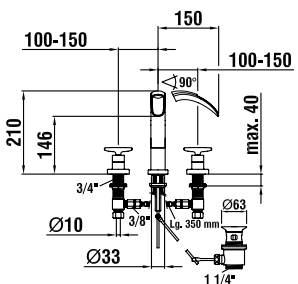

з1270.3.804.221.1

Смеситель для раковины на 3 отверстия с центральным подвижным изливом, с донным клапаном

з1270.3.804.220.1

Без донного клапана