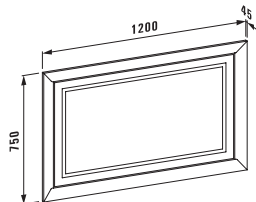

## classic

Зеркало с подсветкой, с рамой

**44890.1** (750 мм)

**44990.1** (1200 мм)

Зеркало без подсветки, без рамы

**44890.5**, (750 мм)

**44990.5**, (1200 мм)