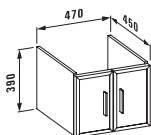

# case plus for living city

Шкафчик под раковину, с компактным сифоном, подходит для раковины living city 500 мм в1743.1

**47295.2**  
1 выдвижной ящик

**47295.3**  
1 выдвижной ящик  
1 внутренний ящик

**47295.1**  
2 дверцы,  
без компактного сифона