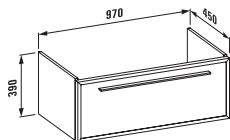

47795.1
2 раздвижные дверцы,
без компактного сифона