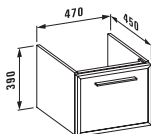

# case plus for living city

Шкафчик под раковину, с компактным сифоном, подходит для раковины living city 500 мм в1743.1

**47295.2**  
1 выдвижной ящик

**47295.3**  
1 выдвижной ящик  
1 внутренний ящик

**47295.1**  
2 дверцы,  
без компактного сифона