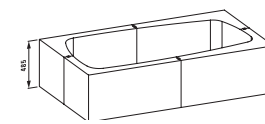

21080.2

Душевой поддон, санитарный акрил, 1200x800 мм, с сифоном и донным клапаном

Цветовая гамма

- .000 Белый
- .300 Белый с антибактериальным покрытием