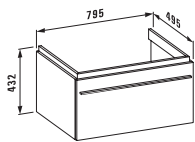

PALOMBA COLLECTION

42123.5

Шкафчик под раковину,
2 дверцы, открыт сзади и сверху
механизм мягкого закрывания

42211.0

Шкафчик под раковину,
1 выдвижной ящик, со скрытым
сифоном и механизмом мягкого
закрывания

42212.0

Шкафчик под раковину,
2 выдвижных ящика, со скрытым
сифоном и механизмом мягкого
закрывания

42213.0

Шкафчик под раковину,
3 выдвижных ящика, со скрытым
сифоном и механизмом мягкого
закрывания

42214.0

Шкафчик под раковину,
2 выдвижных ящика, со скрытым
сифоном и механизмом мягкого
закрывания

Высокий шкаф, 1 дверца
с алюминиевой отделкой,
3 деревянные полочки
(2 регулируемые), алюминиевая
ручка

42420.1

Дверные петли слева

42420.2

Дверные петли справа

Зеркало, алюминиевый каркас

	A
44030.3	1200
44030.4	1600
44030.5	2000

44030.1.080.007.1

Зеркало, алюминиевый каркас

49602.1.080.007.1

Настенный светильник,
алюминиевый каркас,
230V/24W, IP 24

Цвета мебели

	.525 Makassar
	.535 Светлый дуб
	.820 Белый