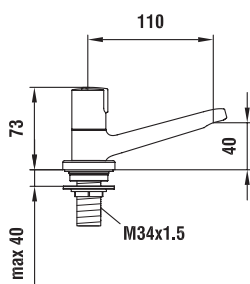

3.7998.0.000.000.1
Simibox, скрытый блок для смесителей для ванны и душа

3.7998.0.003.000.1
Монтажный набор для Simibox

3.7998.0.000.500.1
Фланец для Simibox

3.7998.0.000.050.1
Набор для наращивания длины для Simibox, L = 25 мм

3.7998.0.000.060.1
Набор для наращивания длины для Simibox, L = 50 мм

31195.8.004.110.1
Смеситель для раковины, фиксированный излив 110 мм, без донного клапана