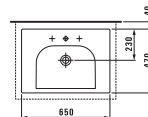

Исполнение: .104 .108 .109 .155

81443.9 Раковина, без отверстия для перелива