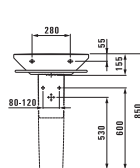

82043.0 Раковина

	A	B
81043.1	650	480
81043.2	600	510
81043.4	650	520
81043.6	700	540

81943.1 Полупьедестал, керамический

89187.0 Полупьедестал, хромированный

89143.0 Полупьедестал, керамический

Исполнение: .104 .108 .109

81443.6 Раковина-столешница

81943.1 Полупьедестал, керамический

81987.0 Полупьедестал, хромированный

81943.0 Пьедестал, керамический