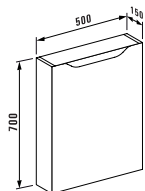

Зеркальный шкафчик 500,
с подсветкой

44511.1
с выключателем, 1 евророзетка

44511.5
без выключателя, без розетки