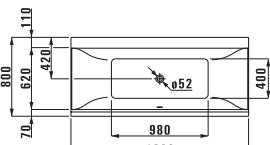

23243.1

Ванна на каркасе, санитарный акрил, 1800x800 мм. Также представлена с системой гидромассажа

23543.1

Ванна на каркасе, угловая, санитарный акрил, 1500x1500 мм. Также представлена с системой гидромассажа