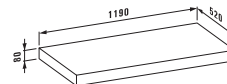

Исполнение: .463 .519 .548

Столешница 1200 мм, вкл.
2 монтажных комплекта

40514.0
Без отверстий

40514.1
С отверстием посередине

40514.2
С отверстием слева

40514.3
С отверстием справа

40514.4
С отверстием справа и слева