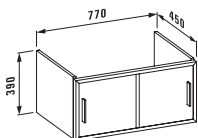

Исполнение: .822 .823 .832 .833
.842 .843

Шкафчик под раковину,
с компактным сифоном, подходит
для раковины LAUFEN pro
81395.8

47793.1
1 выдвижной ящик

47793.4
1 выдвижной ящик
1 внутренний ящик