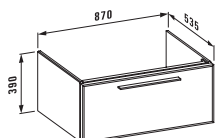

Исполнение: .822 .823 .832 .833
.842 .843

47468.1

Шкафчик под раковину,
с выдвижным ящиком,
с компактным сифоном,
с системой мягкого закрывания,
подходит для раковины talux
81467.7