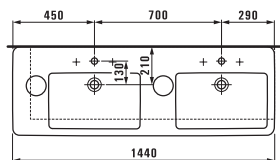

Исполнение: .104 .108 .109

81490.5

Двойная раковина

○/●/●●●

Исполнение: .104 .108 .109