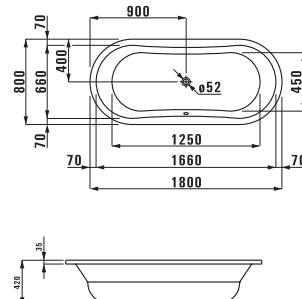

22508.0.041

С шумоизоляционным покрытием,
SIA181, DIN4109*

22510.0

Стальная ванна, 1800x800 мм,
Толщина стали 3 мм

22510.0.040

С шумоизоляционным покрытием

22510.0.041

С шумоизоляционным покрытием,
SIA181, DIN4109*