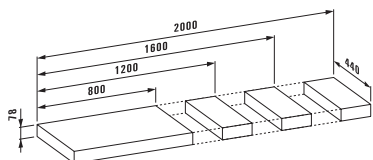

PALOMBA COLLECTION

Столешница 30 мм,
алюминиевая отделка

- 42100.1 800 мм
- 42100.2 1200 мм
- 42100.3 1600 мм
- 42100.4 2000 мм

Столешница 30 мм,
1 намеченное отверстие,
алюминиевая отделка

- 42101.1 800 мм
- 42101.2 1200 мм
- 42101.3 1600 мм
- 42101.4 2000 мм

Столешница 30 мм,
2 намеченных отверстия,
алюминиевая отделка

- 42102.2 1200 мм
- 42102.3 1600 мм
- 42102.4 2000 мм

Шкафчик под раковину, 1 дверца,
открыт сзади и сверху

- 42120.1 Дверные петли слева
- 42120.2 Дверные петли справа

42023.5

Шкафчик под раковину,
400 мм, 1 выдвижной ящик
со скрытым сифоном и механиз-
мом мягкого закрывания

Столешница 80 мм,
без алюминиевой отделки

- 42200.1 800 мм
- 42200.2 1200 мм
- 42200.3 1600 мм
- 42200.4 2000 мм

Столешница 80 мм,
1 намеченное отверстие,
без алюминиевой отделки

- 42201.1 800 мм
- 42201.2 1200 мм
- 42201.3 1600 мм
- 42201.4 2000 мм

Столешница 80 мм,
2 намеченных отверстия,
без алюминиевой отделки

- 42202.2 1200 мм
- 42202.3 1600 мм
- 42202.4 2000 мм

42023.6

Шкафчик под раковину,
400 мм, 2 выдвижных ящика
со скрытым сифоном и механиз-
мом мягкого закрывания

42025.4

Шкафчик на колесиках,
2 выдвижных ящика

Шкафчик под раковину,
1 дверца с механизмом мягкого
закрывания, открыт сзади
и сверху

- 42020.1 Дверные петли слева
- 42020.2 Дверные петли справа

42022.3

Шкафчик, 1 выдвижной ящик,
механизм мягкого закрывания

42023.3

Консольный шкафчик,
1 выдвижной ящик,
механизм мягкого закрывания

49320.1.080.000.1

Уголок под столешницу,
гальваническое покрытие

49320.2.080.004.1
Декоративный элемент
для сифона, хром

42022.4

Шкафчик, 2 выдвижных ящика,
механизм мягкого закрывания

42023.4

Консольный шкафчик,
2 выдвижных ящика,
механизм мягкого закрывания

Полотенцедержатель,
хромированный

	A	B
49320.6	402	380
49320.8	622	600