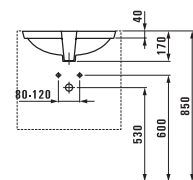

Исполнение: .104 .108 .109 .155

Раковина, встраиваемая снизу

	A	B	C	D
81196.0/1*	525	490	400	360
81196.3/8*	594	550	430	380
81196.5/9*	625	600	450	400

* двусторонняя глазуровка