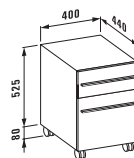

42025.4

Шкафчик на колесиках,
2 выдвижных ящика