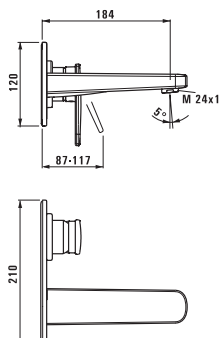

3.1168.6.004.120.1

Скрытый настенный смеситель, фиксированный излив 184 мм

3.4168.1.004.121.1

Однорычажный смеситель для биде, фиксированный излив 130 мм, с донным клапаном