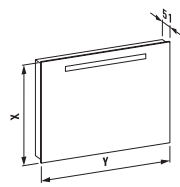

Зеркало с горизонтальным световым элементом, 230V, IP44

- 44723.1, 800 x 620 мм, 1 x 14W
- 44724.1, 900 x 620 мм, 1 x 14W
- 44725.1, 1000 x 620 мм, 1 x 21W
- 44726.1, 1200 x 620 мм, 1 x 21W
- 44727.1, 1300 x 620 мм, 1 x 28W
- 44728.1, 1500 x 620 мм, 1 x 28W
- 44729.1, 1800 x 620 мм, 1 x 28W

С сенсорным датчиком

- 44723.5, 800 x 620 мм, 1 x 14W
- 44724.5, 900 x 620 мм, 1 x 14W
- 44725.5, 1000 x 620 мм, 1 x 21W
- 44726.5, 1200 x 620 мм, 1 x 21W
- 44727.5, 1300 x 620 мм, 1 x 28W
- 44728.5, 1500 x 620 мм, 1 x 28W
- 44729.5, 1800 x 620 мм, 1 x 28W