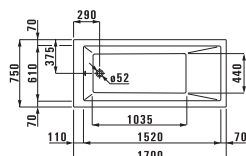

23195.0

Ванна встраиваемая, санитарный акрил, 1700x750 мм