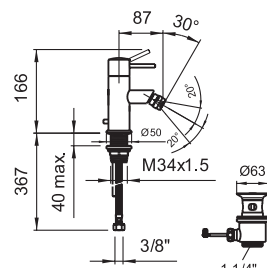

34113.1.004.111.1

Смеситель для биде, с донным клапаном