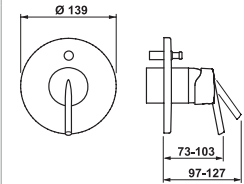

3.1155.1.004.111.1

Однорычажный смеситель для раковины, картридж «джойстик», фиксированный излив 105 мм, донный клапан

31155.1.004.110.1

Без донного клапана

3.4155.1.004.111.1

Однорычажный смеситель для биде, картридж «джойстик», фиксированный излив 105 мм, донный клапан

3.2155.7.004.145.1

Однорычажный смеситель для ванны, картридж Ecototal, ручной душ Comfort Tre с гибким душевым шлангом 1800 мм

32155.7.004.400.1

без ручного душа, душевого шланга

3.2155.6.004.000.1

Скрытый смеситель для ванны, картридж Ecototal, с переключателем потока

3.3155.6.004.000.1

Скрытый смеситель для душа, картридж Ecototal

3.3155.7.004.145.1

Однорычажный смеситель для душа, картридж Ecototal, ручной душ Comfort Tre с гибким душевым шлангом 1800 мм

33155.7.004.400.1

без ручного душа, без душевого шланга

31155.6.004.120.1

Скрытый смеситель для ванны, картридж Ecototal, фиксированный излив 185 мм

3.7698.1.000.200.1

Установочный набор LW-40, для 41155.6.004.120.1 (заказывается отдельно)

3.7155.0.004.060.1

Настенный излив, 185 мм

SimiGliss

Душевая стойка

3.6498.0.004.300.1

L = 600 мм

3.6498.0.004.400.1

L = 1100 мм

36998.0.004.600.1

Держатель для душа

3.7898.0.000.000.1

Simibox, скрытый блок для смесителей для ванны и душа

3.7998.0.003.000.1

Монтажный набор для Simibox

3.7998.0.000.500.1

Фланец для Simibox

3.7998.0.000.050.1

Набор для наращивания длины для Simibox, L = 25 мм

3.7998.0.000.060.1

Набор для наращивания длины для Simibox, L = 50 мм

Все смесители mimo оборудованы картриджем Ecototal — технология сбережения воды и энергии.