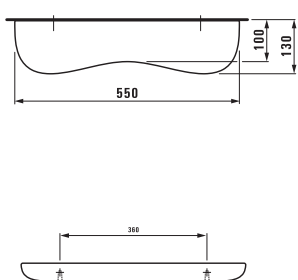

Исполнение: .104.109.111.112

Однорычажный смеситель, картридж Ecototal, фиксированный излив 110 мм