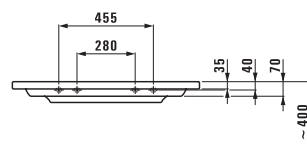

Исполнение:
.000 Не подрезаемая
.710 Подрезаемая справа
.711 Подрезаемая слева
.712 Подрезаемая с обеих сторон

moderna plus,
Полочка, керамическая

	A	B
87154.1	450	230
87154.4	600	360