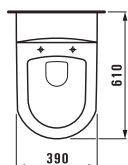

Исполнение: .104 .109

§2094.6
Подвесной унитаз с глубоким смыванием

§9294.1
Сиденье с крышкой с системой автоматического опускания