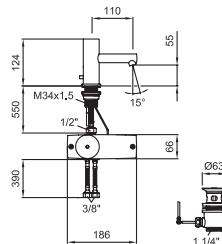

31613.1.304.211.1

Lumitouch, электронный смеситель для раковины, фиксированный излив 110 мм, с батареей, LEDтехнологии подсветки, с донным клапаном

31613.2.304.211.1

Без донного клапана