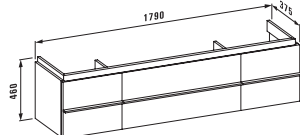

Исполнение: .463 .519 .548 .999

49095.0
Полотенцедержатель, хром,
270 мм

Подходит для:
case for palace
40110.1/2

49095.1
Полотенцедержатель, хром,
320 мм

Подходит для:
case for palace
**40115.1/2, 40120.1/2, 40125.1/2,
40130.1/2, 40135.1/2/3/4, 40140.1/2**