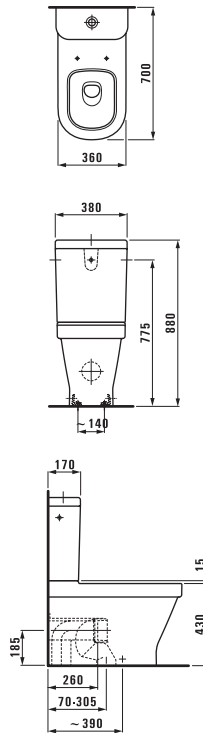

82468.4

Напольный унитаз, глубокое смывание, с выпуском Vario