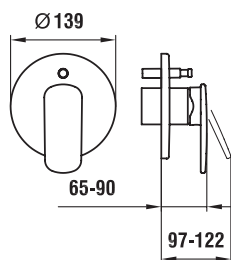

3.3168.6.004.000.1

Скрытый смеситель для душа, Simibox