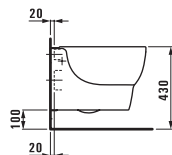

82755.0

Бачок, Dual-Flush, подвод воды задний или боковой, с одной стороны (лево/право)

82755.2

Бачок, Dual-Flush, подвод воды боковой, с одной стороны (лево/право)

82755.3

Бачок, Dual-Flush, подвод воды нижний (слева)

82755.5

Бачок, Dual-Flush, подвод воды нижний (справа)

89255.0

Съемное сиденье с крышкой для унитаза,

89255.1

Съемное сиденье с крышкой для унитаза, с системой автоматического опускания

Цвета сидений с крышкой

- .300 Сиденье и крышка белые
- .317 Сиденье белое/крышка черная
- .345 Сиденье белое/крышка розовая

82055.0

Подвесной унитаз, глубокое смывание