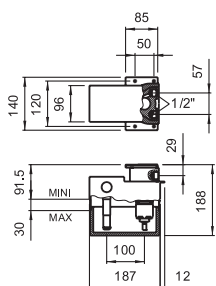

3.7698.1.000.200.1

Установочный набор LW-60 заказывается отдельно

3.2168.6.004.000.1

Скрытый смеситель для ванны, с переключателем потока, Simibox