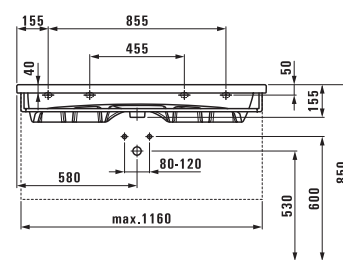

Исполнение: .104 .109 .111 .112

81480.6

Раковина-столешница