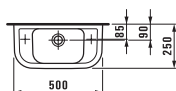

ø1695.7

○/●

Мини-раковина,
отверстия для смесителя
слева/справа

Исполнение: .105 .106 .109

Мини-раковина

○/●

	A	B
ø1595.0	350	310
ø1595.1	400	320