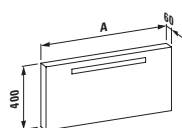

ILBAGNOALESSI One

44841.1

Зеркало, 400 мм, с подсветкой, рамой и покрытием антизапотевания

Зеркало, с подсветкой, рамой и покрытием антизапотевания

	A
44842.1	800, 2 x 13 W
44843.1	1200, 1 x 28 W
44844.1	1600, 1 x 35 W

Напольный шкафчик с зеркалом, 4 стеклянные полки

45801.1
Дверные петли слева

45802.1
Дверные петли справа

45803.1
Дверные петли слева, с подсвечиваемыми полками

45804.1
Дверные петли справа, с подсвечиваемыми полками

Напольный шкафчик с зеркалом, 2 ящичка

45801.2
Дверные петли слева

45802.2
Дверные петли справа

45803.2
Дверные петли слева, с подсвечиваемыми полками

45804.2
Дверные петли справа, с подсвечиваемыми полками

Зеркальный шкафчик, 650 мм, с подсветкой, с покрытием антизапотевания

44812.1
Ящик справа, 1 выключатель, 1 евророзетка

44812.5
Ящик справа, без выключателя, без розетки

44811.1
Ящик слева, без выключателя, 1 евророзетка

44811.5
Ящик слева, без выключателя, без розетки

Зеркальный шкафчик, 800 мм, с подсветкой, с ящичками слева и справа, с покрытием антизапотевания

44823.1
1 выключатель, 1 евророзетка

44823.5
без выключателя, без розетки

Цвета мебели

.631 Белый лакированный

.630 Noce canaletto