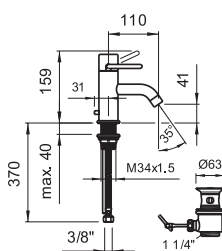

31132.1.004.101.1

Однорычажный смеситель для раковины, фиксированный излив 110 мм, донный клапан

31132.1.004.100.1

Без донного клапана