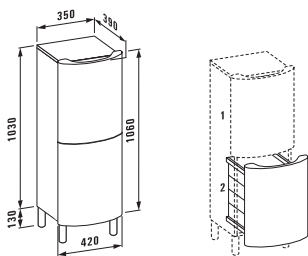

46894.0

Ящик-корзина для белья со съемным мешком

46794.0

Зеркало

46794.5

Зеркальный шкафчик с подсветкой, 230V/2x75W, IP44, раздвижная дверца лево/право, 2 стеклянные полки, 1 выключатель, 1 розетка

46794.9

Зеркальный шкафчик с подсветкой, 230V/2x75W, IP44, раздвижная дверца лево/право, 2 стеклянные полки, без выключателя, без розетки