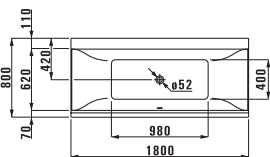

## 89243.4

Сиденье с крышкой с системой автоматического опускания, подходит для 82043.5

23043.0

Ванна, встраиваемая, санитарный акрил, 1700x750 мм

23243.0

Ванна, встраиваемая, санитарный акрил, 1800x800 мм