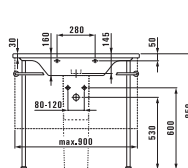

Исполнение: .104 .108 .109