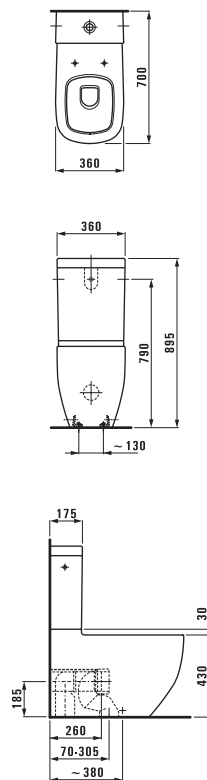

82480.6

Комбинированный унитаз с глубоким смыванием, Dual-Flush, с выпуском Vario