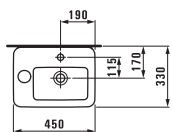

ILBAGNOALESSI dOt

81590.1*

Мини-раковина, объединенная с полупьедесталом

○/●