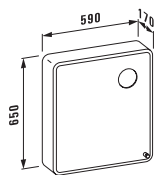

44291.2

Дверные петли справа