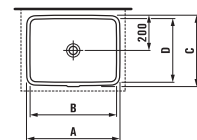

Исполнение: .109 .155