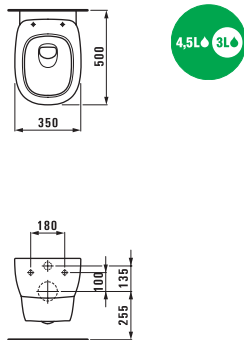

82155.1

Напольный унитаз, приставной, глубокое смывание, горизонтальный/вертикальный выпуск

82455.6

Напольный унитаз, приставной, глубокое смывание, Dual-Flush, с выпуском Vario