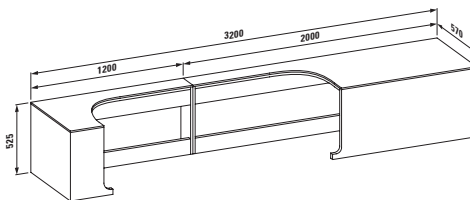

45851.3

Скамейка для ванны, асимметричная, справа, 24497.0, 3200 мм

Исполнение:

000

Без системы гидромассажа

Отверстия для подачи воздуха 89
Микро-форсунки 8
Боковые форсунки 6

675 / 695

Система гидромассажа с чувствительным датчиком

056 / 057

Система гидромассажа с дистанционным управлением

Подробную информацию о гидромассажных ваннах смотрите в главе Wellness.

Цвета ванн

- .000 Белый
- .300 Белый с антибактериальным покрытием

Цвета мебели

- .631 Белый лакированный
- .630 Noce canaletto