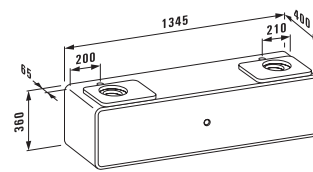

43190.3

Шкафчик под две раковины-чаши 81890.1, лакированный, с выдвижным ящиком, с системой мягкого закрывания