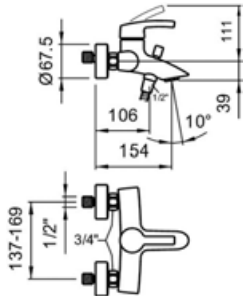

3.1165.1.024.111.1  
С донным клапаном

32165.7.004.145.1  
Однорычажный смеситель для ванны, картридж Ecototal, ручной душ Comfort Tre и гибкий душевой шланг 1800мм

32165.7.004.400.1  
Однорычажный смеситель для ванны, без ручного душа и гибкого душевого шланга