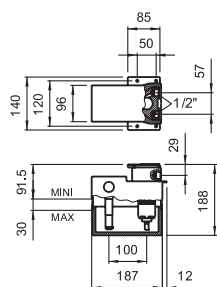

3.7698.1.000.200.1

Технический блок для смесителя

3.7798.4.000.100.1

Набор для наращивания длины
30 мм для технического блока

3.3113.6.004.000.1

Скрытый смеситель для душа,
Simibox