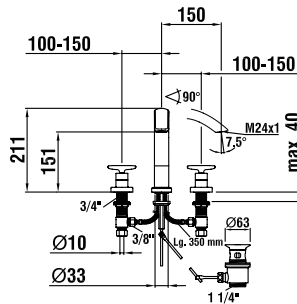

з1270.3.004.221.1

Смеситель для раковины на 3 отверстия с центральным подвижным изливом 150 мм, с донным клапаном

з1270.3.004.220.1

Без донного клапана