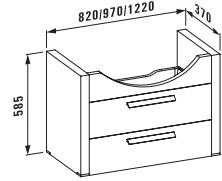

## classic/modern

Модуль под раковину, 2 выдвижных ящика, хромированные ручки

**43611.1 classic (820 мм)**  
для раковины 81068.6

**43612.1 modern (970 мм)**  
для раковины 81268.6

**43613.1 classic (1220 мм)**  
для раковины 81068.8