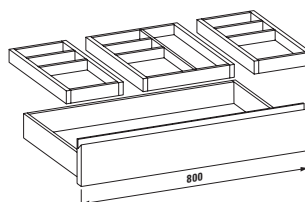

Отсутствует для:
43012.1 / 43022.1 / 42405.3 / 42415.1 / 42415.2 / 42436.0