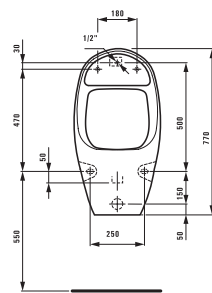

Исполнение: *.400 = с мухой