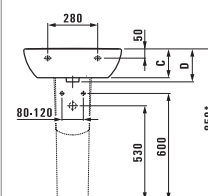

Исполнение: .104 .109 .142 .156

Раковина

○/●/●●●

	A	B	C	D
ø1095.1	550	440	160	185
ø1095.2	600	480	165	190
ø1095.3	650	500	175	195

ø1995.1
Полупьедестал

ø1995.0
Пьедестал

Исполнение: .104 .108 .109 .142 .156

Раковина

○/●/●●●

	A	B
ø1495.1	550	400
ø1495.2	600	420

ø1995.1
Полупьедестал

ø1995.0
Пьедестал