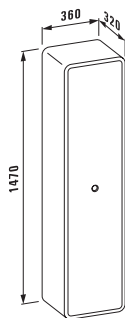

42190.2

Дверные петли справа