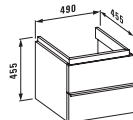

Исполнение: .463 .519 .548 .999

Шкафчик под раковину, с компактным сифоном, системой мягкого закрывания, подходит для раковины living city **81743.3**

40118.1
1 выдвижной ящик

40118.2
2 выдвижных ящика

Дополнительные ножки для шкафчика: 48309.9