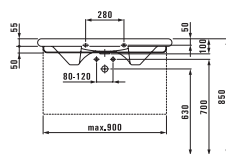

Исполнение: .104 .108 .109

81543.1 Мини-раковина

81943.5 Полупьедестал, керамический

89187.0 Полупьедестал, хромированный