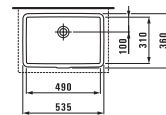

Исполнение: .109 .155

Полотенцедержатель,
хромированный

в9542.3
Для раковины 500 мм в1743.1

в9542.4
Для раковины 600 мм
в1743.3, в1843.1/2/5/6

в9542.5
Для раковины 800 мм в1743.6

в9542.6
Для раковины 1000 мм
в1843.1/2/5/6/7