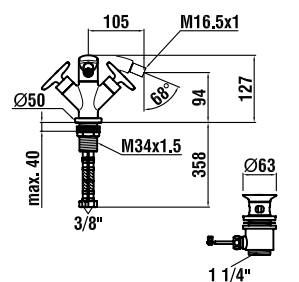

Смеситель для раковины на 3 отверстия с центральным подвижным изливом, с донным клапаном

з1270.3.804.220.1

Без донного клапана

з4270.1.004.111.1

Двухвентильный смеситель для биде с фиксированным изливом, 105 мм, с донным клапаном