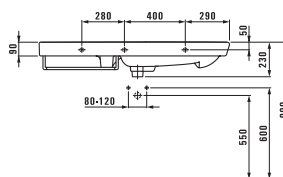

Исполнение: .105 .109

modern

81368.2  
Раковина,  
подрезаемая до 740 мм

Исполнение: .106 .109

modern

81368.3  
Раковина,  
подрезаемая до 1000 мм

Исполнение: .105 .109 .135 .159

modern