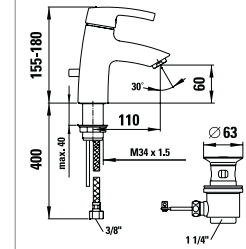

3.1165.1.024.110.1
Без донного клапана