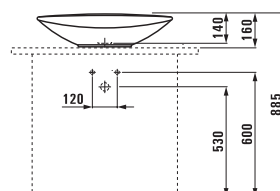

Исполнение: .104 .109

§2094.6
Подвесной унитаз с глубоким смыванием

§9294.1
Сиденье с крышкой с системой автоматического опускания