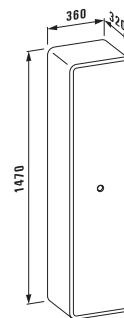

42290.2

Дверные петли справа