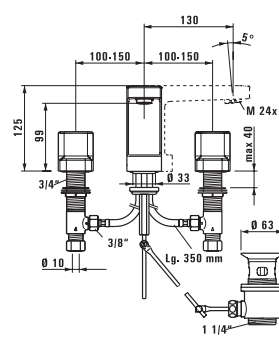

3.1268.3.004.121.1

Смеситель для раковины на 3 отверстия, фиксированный излив 130 мм, с донным клапаном

31268.3.004.120.1
Без донного клапана