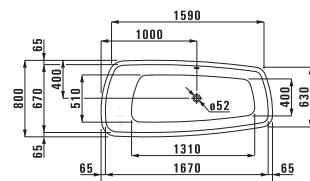

24280.1

Ванна на каркасе (борт 20 мм), санитарный акрил, 1800x800 мм. Также представлена с системой гидромассажа**