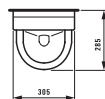

Исполнение: *.400 = с мухой