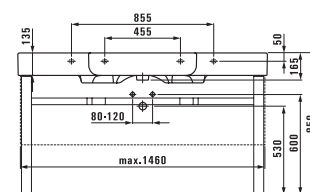

Цвета мебели

- .571 New Diamante
- .572 Gris Antracita

Подробную информацию
о мебели смотрите в главе case,
case plus.