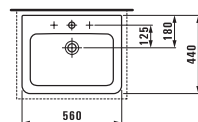

Исполнение: .104 .108 .109 .155

81196.6
Раковина, встраиваемая снизу