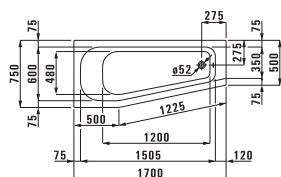

22352.1

Встраиваемая ванна для левого угла, с каркасом, санитарный акрил, 1700 x 750 мм, возможна с системой гидромассажа