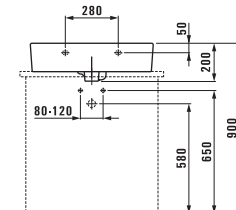

Исполнение: .104 .109

Исполнение: .104 .109

Раковина

Раковина для установки на столешницу

	A
81080.3	600
81080.4	650

	A
81280.4	600
81280.5	650

81980.0

Пьедестал

81980.1

Полупьедестал