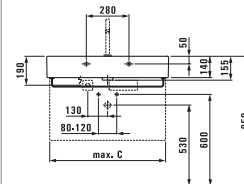

Исполнение: .104 .108 .109 .111
.112 .136

Дополнительно для
в1843.7/8
.107 .115

Накладная раковина,
подрезаемая до 700 мм

в1843.1
Полочка слева

в1843.2
Полочка справа