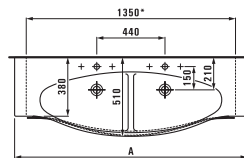

Раковина-столешница,  
подрезаемая до 1350 мм

Без полотенцедержателя

	A
81370.6	1500
81370.8	1800

С полотенцедержателем

	A
81470.6	1500
81470.8	1800

Исполнение: .104 .108 .109 .111  
.112 .135 .136 .146 .147 .149 .150  
.151 .158 .159 .806 .810 .814 .815  
.818 .823 .850 .851 .852 .853 .854