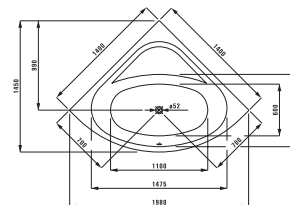

24250.0

Встраиваемая ванна угловая, санитарный акрил, 1400 x 1400 мм