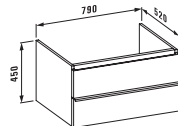

Исполнение: .463 .519 .548

Шкафчик 900 мм,
с системой мягкого закрывания

40523.3
С двумя ящиками и компактным сифоном

40523.4
С двумя ящиками