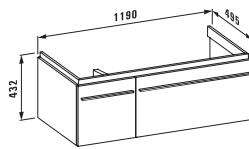

42212.0

Шкафчик под раковину,
2 выдвижных ящика, со скрытым
сифоном и механизмом мягкого
закрывания