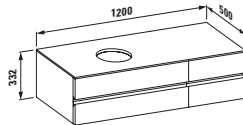

Основание под раковину, 1200 мм, с разрезом слева со скрытым сифоном и механизмом мягкого закрывания

42413.1
для раковины 81897.2

42412.1
для раковины 81897.1

42414.1
для раковины 81397.1