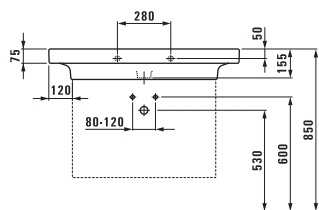

PALOMBA COLLECTION

81080.6

Накладная раковина

81280.6

Раковина для установки на столешницу

Исполнение: .104 .107 .108 .109
.111 .112 .115 .158

Исполнение: .104 .107 .108 .109
.111 .112 .115 .158

81580.1

Раковина-чаша

81580.2

Раковина, встраиваемая сверху