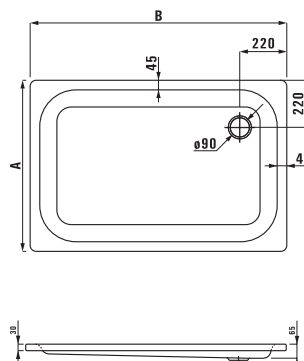

≥1501.6.041

21501.6, с шумоизоляционным покрытием
SIA181, DIN4109*

Стиропоровая основа:

≥9598.4 для 21500.8

≥9598.5 для 21500.9