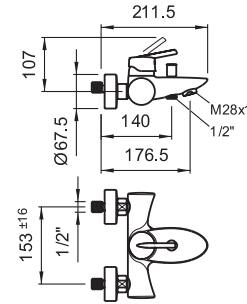

3.2155.7.004.145.1

Однорычажный смеситель для ванны, картридж Ecototal, ручной душ Comfort Tre с гибким душевым шлангом 1800 мм

32155.7.004.400.1

без ручного душа, душевого шланга

3.2155.6.004.000.1

Скрытый смеситель для ванны, картридж Ecototal, с переключателем потока