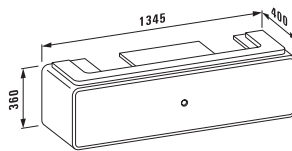

43090.3

Шкафчик под двойную раковину 81490.5, лакированный, с выдвижным ящиком, с системой мягкого закрывания