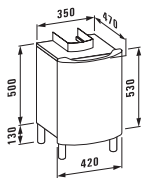

46394.7

Шкафчик под раковину 81094.6/7, 2 выдвигающих ящика, 4 ножки