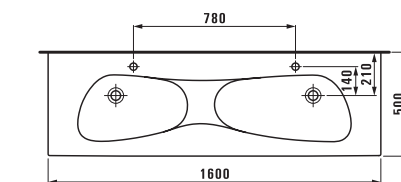

Исполнение: .104 .109 .111 .112

81480.9

Раковина-столешница