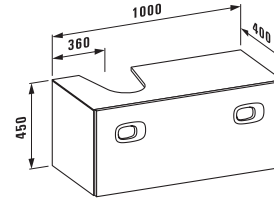

43355.1
Мебельный модуль
под раковины 8.1055.6, 8.1155.7,
8.1255.6, левосторонний, 1 ящик,
хромированные ручки