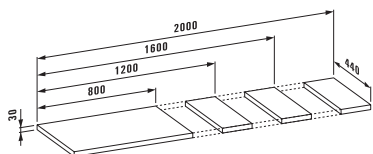

PALOMBA COLLECTION

Столешница 30 мм,
алюминиевая отделка

- 42100.1 800 мм
- 42100.2 1200 мм
- 42100.3 1600 мм
- 42100.4 2000 мм

Столешница 30 мм,
1 намеченное отверстие,
алюминиевая отделка

- 42101.1 800 мм
- 42101.2 1200 мм
- 42101.3 1600 мм
- 42101.4 2000 мм

Столешница 30 мм,
2 намеченных отверстия,
алюминиевая отделка

- 42102.2 1200 мм
- 42102.3 1600 мм
- 42102.4 2000 мм

Шкафчик под раковину, 1 дверца,
открыт сзади и сверху

- 42120.1 Дверные петли слева
- 42120.2 Дверные петли справа

42023.5

Шкафчик под раковину,
400 мм, 1 выдвижной ящик
со скрытым сифоном и механиз-
мом мягкого закрывания

Столешница 80 мм,
без алюминиевой отделки

- 42200.1 800 мм
- 42200.2 1200 мм
- 42200.3 1600 мм
- 42200.4 2000 мм

Столешница 80 мм,
1 намеченное отверстие,
без алюминиевой отделки

- 42201.1 800 мм
- 42201.2 1200 мм
- 42201.3 1600 мм
- 42201.4 2000 мм

Столешница 80 мм,
2 намеченных отверстия,
без алюминиевой отделки

- 42202.2 1200 мм
- 42202.3 1600 мм
- 42202.4 2000 мм