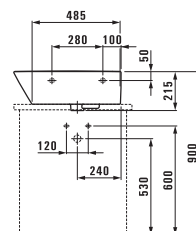

Исполнение: .112

81090.1

Раковина-чаша, крепление к стене

○/●/●●●

Исполнение: .104 .108 .109

82090.0*

Подвесной унитаз с глубоки смыванием