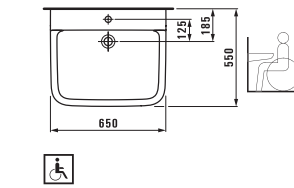

§1195.3
Раковина для людей с ограниченными возможностями