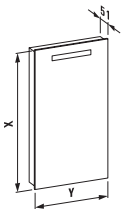

case

Зеркало с горизонтальным световым элементом, 230V, IP44

- 44720.1, 450 x 850 мм, 1 x 8W
- 44721.1, 550 x 850 мм, 1 x 8W
- 44722.1, 600 x 850 мм, 1 x 14W

С сенсорным датчиком

- 44720.5, 450 x 850 мм, 1 x 8W
- 44721.5, 550 x 850 мм, 1 x 8W
- 44722.5, 600 x 850 мм, 1 x 14W