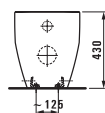

82295.2 Приставной напольный унитаз, глубокое смывание, выпуск Varío, с боковыми отверстиями для подвода воды **NEW**