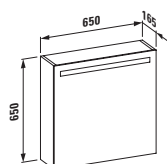

Зеркальный шкафчик, 650 мм, с подсветкой, с покрытием антизапотевания

44812.1
Ящик справа, 1 выключатель, 1 евророзетка

44812.5
Ящик справа, без выключателя, без розетки

44811.1
Ящик слева, без выключателя, 1 евророзетка

44811.5
Ящик слева, без выключателя, без розетки

Зеркальный шкафчик, 800 мм, с подсветкой, с ящичками слева и справа, с покрытием антизапотевания

44823.1
1 выключатель, 1 евророзетка

44823.5
без выключателя, без розетки