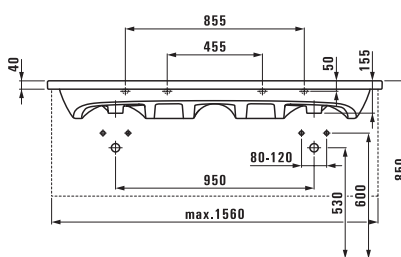

Исполнение: .104 .109 .111 .112

81480.9

Раковина-столешница