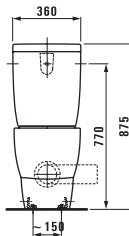

82355.6

Напольный унитаз с глубоким смыванием, Dual-Flush, горизонтальный выпуск