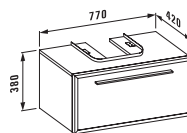

47663.4

с внутренним ящиком

Исполнение: .822 .823 .832 .833
.842 .843

47663.2

Шкафчик под раковину,
1 раздвижной ящик,
подходит для раковины form
550/600 мм 81067.2, 81067.3