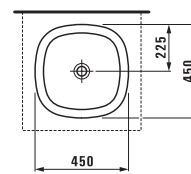

PALOMBA COLLECTION

81680.1

Раковина-чаша

Исполнение: .112

81180.1

Раковина-чаша

81180.2

Асимметричная раковина,
встраиваемая сверху

Исполнение: .112

Исполнение: .112

81280.1

Раковина-чаша

81280.2

Асимметричная раковина,
встраиваемая сверху

Исполнение: .111 .112

Исполнение: .111 .112

81380.1

Раковина-чаша

81380.2

Асимметричная раковина,
встраиваемая сверху

Исполнение: .111 .113 .114

Исполнение: .111 .113 .114