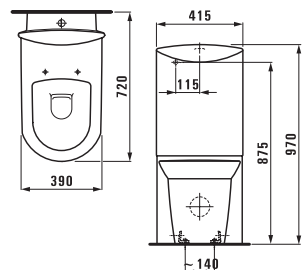

§2294.3
Комбинированный унитаз с глубоким смыванием, с выпуском Vario

§2694.1
Бачок, Dual-Flush

§9294.1
Сиденье с крышкой с системой автоматического опускания