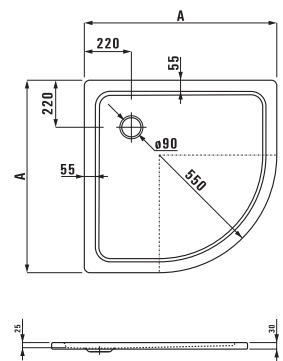

≥1500.9.041

21500.9, с шумоизоляционным покрытием
SIA181, DIN4109*

Стиропоровая основа:

≥9598.4 для 21500.8

≥9598.5 для 21500.9