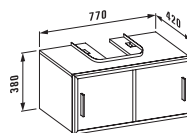

Исполнение: .822 .823 .832 .833
.842 .843

47667.2

Шкафчик под раковину,
2 раздвижных дверцы,
подходит для раковины form
650/700 мм 81067.4, 81067.5