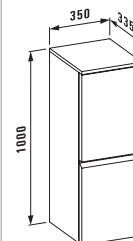

Шкафчик, 2 стеклянные полочки, механизм мягкого закрывания

48311.1
Петли слева

48311.2
Петли справа