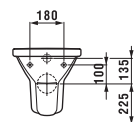

Исполнение: .104 .108 .109

82043.0
Подвесной унитаз с глубоким
смыванием