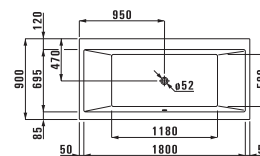

23495.0

Ванна встраиваемая, санитарный акрил, 1900x900 мм