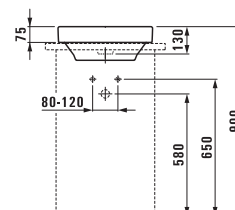

PALOMBA COLLECTION

81680.1

Раковина-чаша

Исполнение: .112

81180.1

Раковина-чаша

81180.2

Асимметричная раковина,
встраиваемая сверху

Исполнение: .112

Исполнение: .112

81280.1

Раковина-чаша

81280.2

Асимметричная раковина,
встраиваемая сверху

Исполнение: .111 .112

Исполнение: .111 .112

81380.1

Раковина-чаша

81380.2

Асимметричная раковина,
встраиваемая сверху

Исполнение: .111 .113 .114

Исполнение: .111 .113 .114