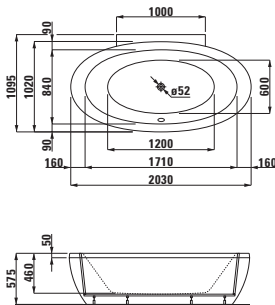

24297.0

Ванна, монтирующаяся к стене, с панельной обшивкой, санитарный акрил. Также представлена с системой гидромассажа