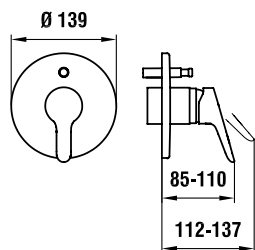

з2150.6.004.000.1

Скрытый смеситель для ванны, с переключателем потока, Simibox

з3150.6.004.000.1

Скрытый смеситель для душа, Simibox