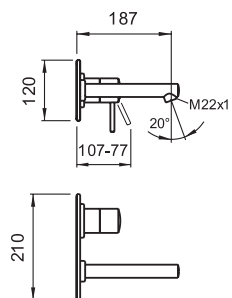

twinprime pin

3.1113.6.004.120.1

Скрытый смеситель
с неподвижным изливом 187 мм