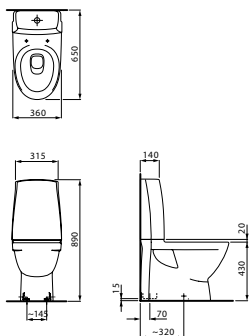

82795.0

Напольный комбинированный унитаз с глубоким смыванием, вертикальный выпуск, с двумя отверстиями для крепления

82795.1

Напольный комбинированный унитаз с глубоким смыванием, вертикальный выпуск, без отверстий для крепления