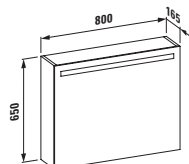

Цвета мебели

.631 Белый лакированный

.630 Noce canaletto