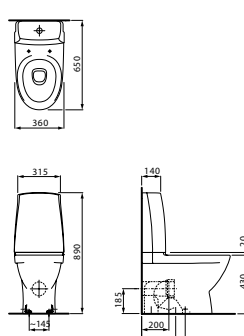

82795.3

Приставной напольный комбинированный унитаз с глубоким смыванием, выпуск Vario, без отверстий для крепления

Исполнение: .000 .400

89095.0

Сиденье с крышкой, подходит для 82795.0/.1, 82795.4 /.5, 82095.8

89095.1

Сиденье с крышкой с системой автоматического опускания, подходит для 82795.0/.1, 82795.4 /.5, 82095.8

89095.2

Сиденье с крышкой, подходит для 82795.2/.3

89095.3

Сиденье с крышкой с системой автоматического опускания, подходит для 82795.2/.3

Цвета керамики

.000 Белый

.400 Белый, с антибактериальным покрытием

Цвета сидений

.300 Белый

.020 Черный