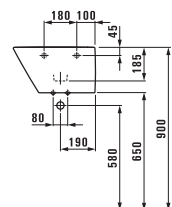

ILBAGNOALESSI dOt

81590.1*

Мини-раковина, объединенная с полупьедесталом

○/●