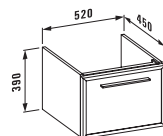

47395.1
2 дверцы,
без компактного сифона