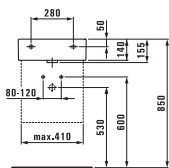

в1543.2
Мини-раковина

в1543.3
Накладная мини-раковина

Исполнение: .104 .109 .111 .112

Раковина-чаша

	A	B	C	D
в1143.0	450	380	200	140
в1143.1	500	425	225	165
в1143.2	600	425	225	165