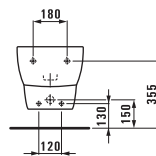

83055.1.302

Подвесное биде со скрытым подводом воды, без боковых отверстий для подвода воды