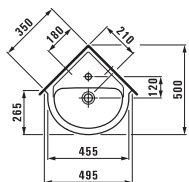

81695.6 Угловая мини-раковина