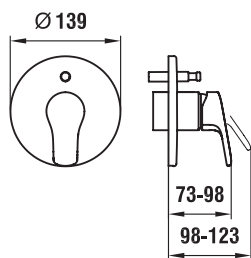

33195.6.004.000.1
Скрытый смеситель для душа, Simibox