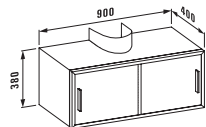

Корпус  
**47290.3** Лакированный, белый  
**47291.3** Лакированный, черный  
**47293.3** Отделка алюминий  
**47294.3** Шпон светлого дуба

Не подходит для раковины с 3 отверстиями для смесителя

**Исполнение:** .550 .551 .553 .556