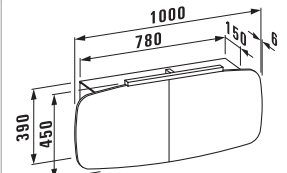

44455.1
Зеркальный шкафчик
с подсветкой, 1 лампа 230V/11W,
IP44, 2 сдвоенные зеркальные
дверцы, стеклянная полка,
без выключателя и розетки

44455.5
Зеркальный шкафчик
с подсветкой, 1 лампа 230V/11W,
IP44, 2 сдвоенные зеркальные
дверцы, стеклянная полка,
без выключателя и розетки

Исполнение: .530 .540