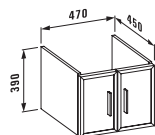

Исполнение: .822 .823 .832 .833
.842 .843

Шкафчик под раковину,
с компактным сифоном, подходит
для раковины LAUFEN pro 81895.2

47798.1
1 выдвижной ящик

47798.4
1 выдвижной ящик
1 внутренний ящик