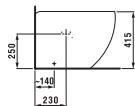

83297.1.304

Напольное биде