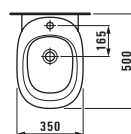

83055.1.302

Подвесное биде со скрытым подводом воды, без боковых отверстий для подвода воды