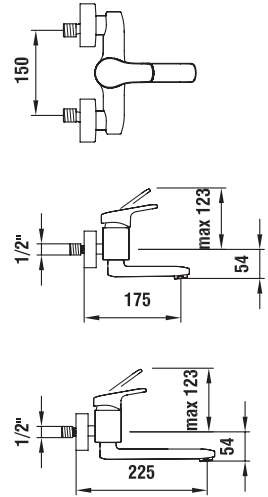

31195.7.004.220.1

Однорычажный смеситель, с подвижным изливом 175 мм

31195.7.004.230.1
Однорычажный смеситель, с подвижным изливом 225 мм