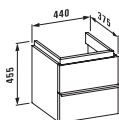

case for living city

Шкафчик под раковину, с компактным сифоном, системой мягкого закрывания, подходит для раковины living city **81543.2**

40111.1
1 выдвижной ящик

40111.2
2 выдвижных ящика

Дополнительные ножки для шкафчика: 48309.9

Исполнение: .463 .519 .548 .999

Шкафчик под раковину, с компактным сифоном, системой мягкого закрывания, подходит для раковины living city **81743.1**

40113.1
1 выдвижной ящик

40113.2
2 выдвижных ящика

Дополнительные ножки для шкафчика: 48309.9