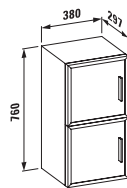

47895.1

Дверные петли слева