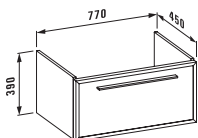

47695.1
2 раздвижные дверцы,
без компактного сифона