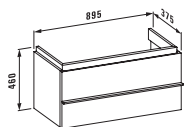

Исполнение: .463 .519 .548 .999

Шкафчик под раковину,
с компактным сифоном,
системой мягкого закрывания,
подходит для раковины palace
81170.4, 81270.4

40130.1
1 выдвжной ящик,
2 дверцы справа и слева

40130.2
2 выдвжных ящика,
2 дверцы

Дополнительные ножки для
шкафчика: 48309.4