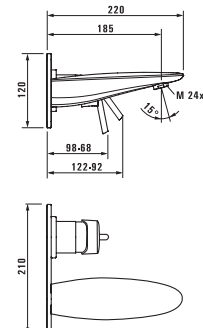

3.7155.0.004.060.1

Настенный излив, 185 мм

SimiGliss

Душевая стойка

3.6498.0.004.300.1

L = 600 мм

3.6498.0.004.400.1

L = 1100 мм