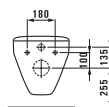

§2070.3

Подвесной унитаз