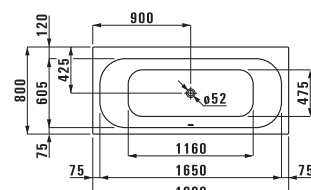

22450.0

Встраиваемая ванна, санитарный акрил, 1800x800 мм