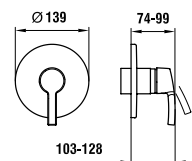

3.7898.0.000.000.1
Simibox, скрытый блок для смесителей для ванны и душа

3.7998.0.003.000.1
Монтажный набор для Simibox

3.7998.0.000.500.1
Фланец для Simibox

3.7998.0.000.050.1
Набор для наращивания длины для Simibox, L = 25 мм

3.7998.0.000.060.1
Набор для наращивания длины для Simibox, L = 50 мм