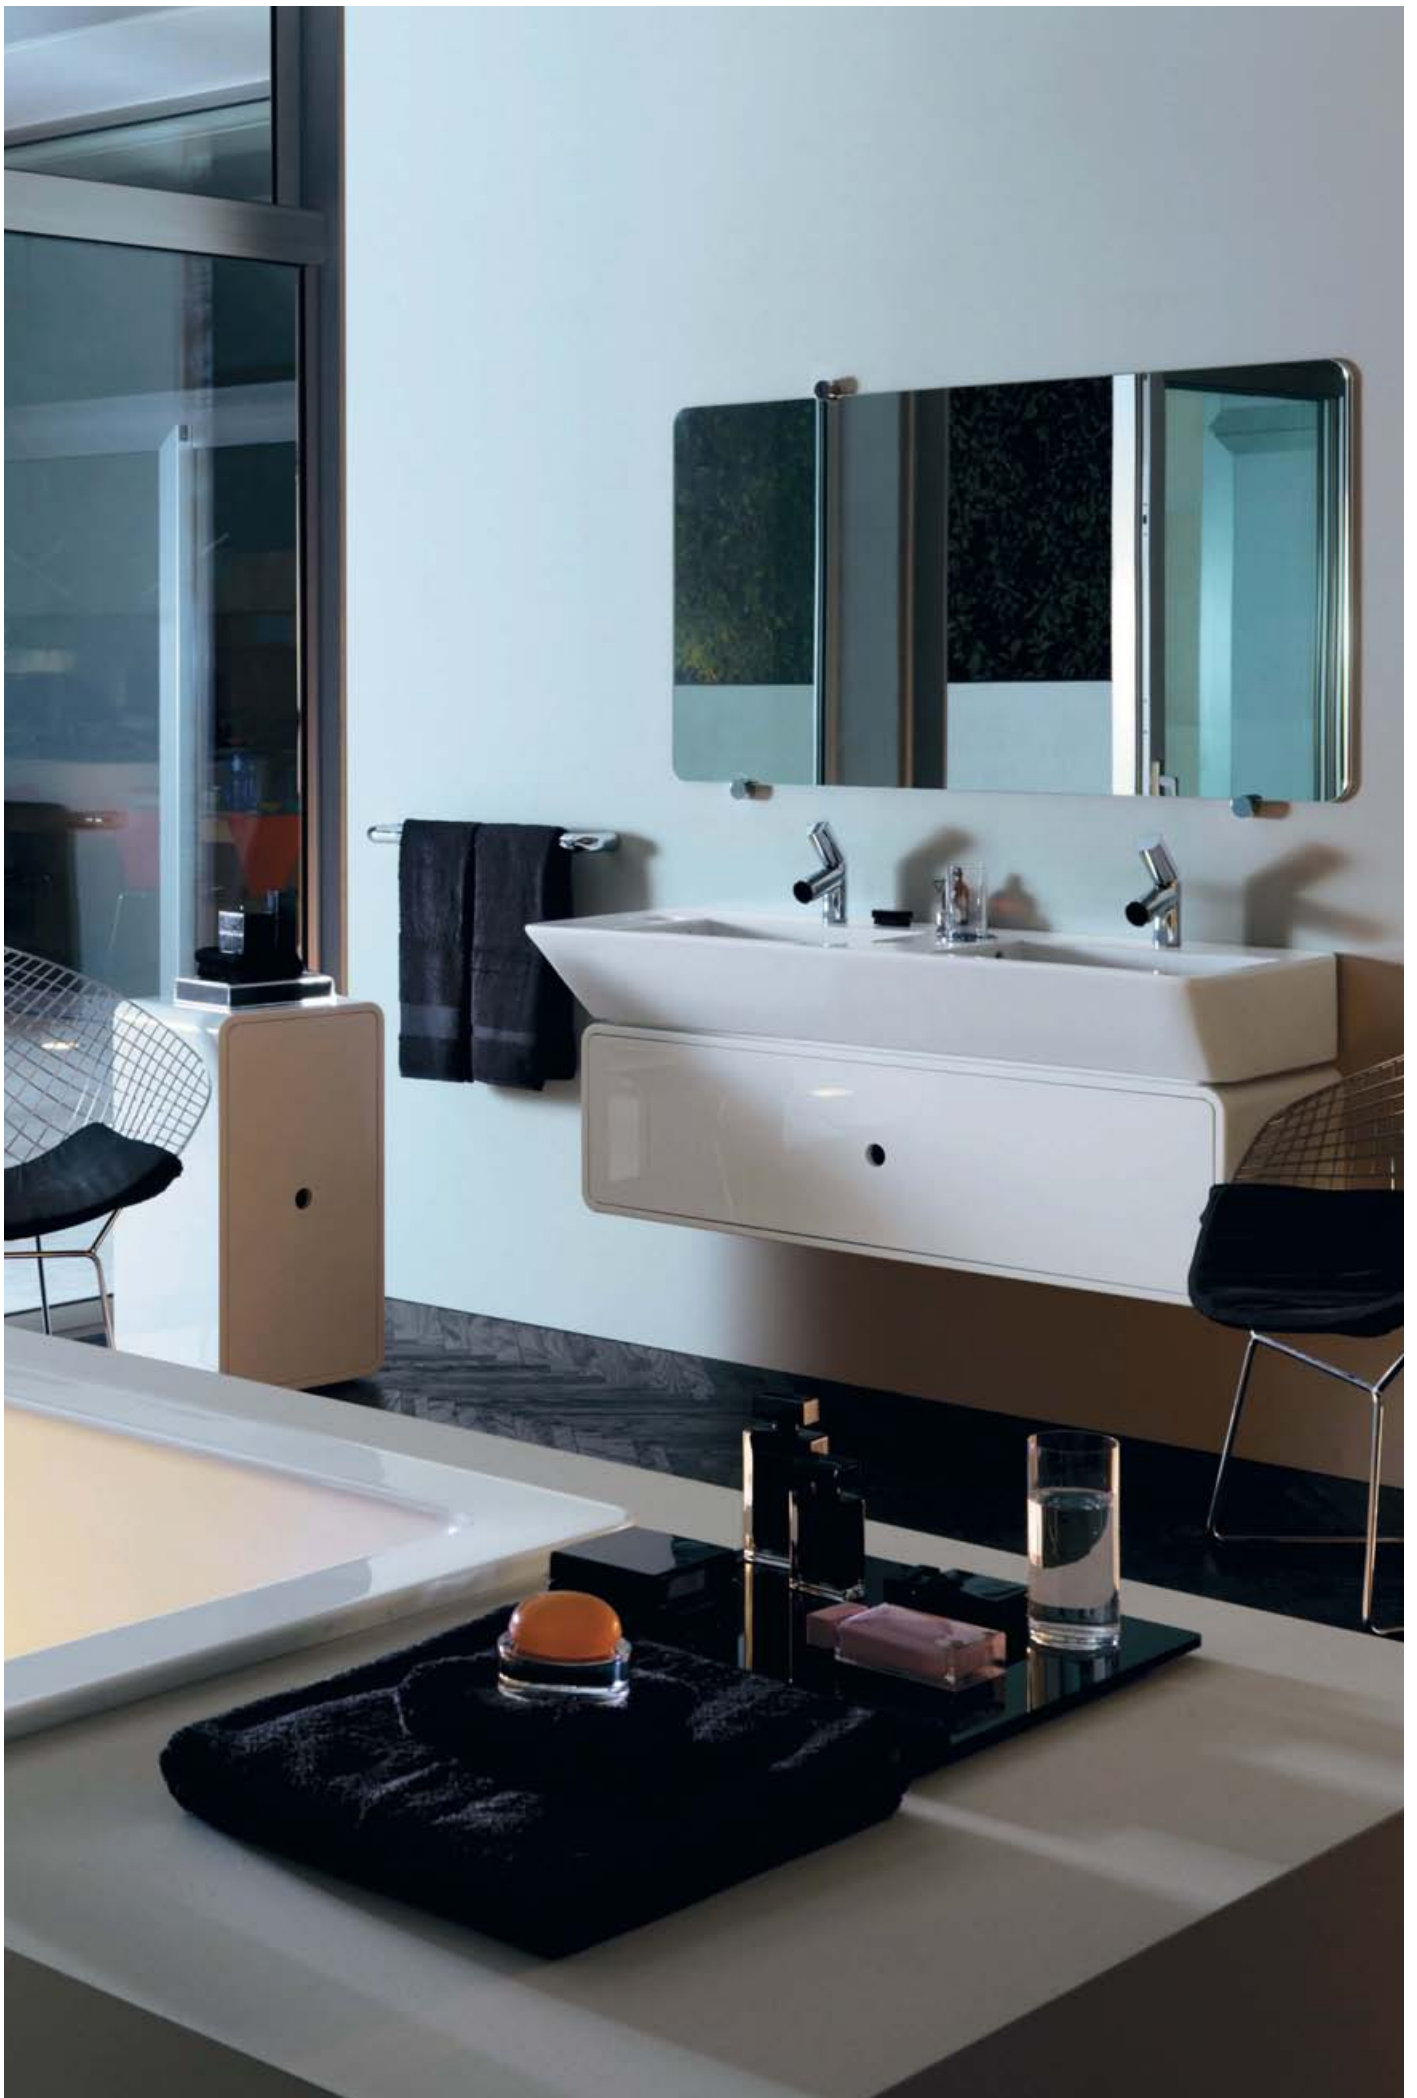

Безрамные душевые кабины гармонично вписываются в интерьер ванной комнаты. Все углы скруглены, дверцы скользят на устойчивых пластиковых роликах, а сильно изогнутое безопасное стекло зафиксировано на прочном душевом поддоне, с которого не ускользнет ни одна капля воды.