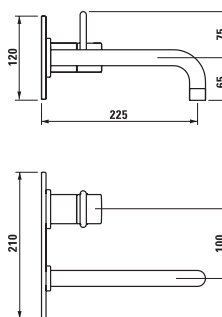

3.1132.6.004.120.1

Встраиваемый в стену смеситель, излив 225 мм, донный клапан, монтажный комплект заказывается отдельно

31132.6.004.110.1

Излив 175 мм