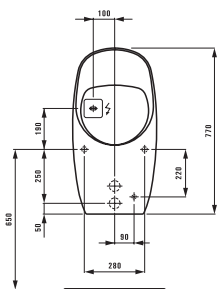

Исполнение: *.400 = с мухой