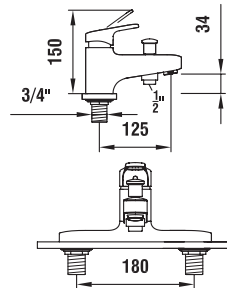

32195.2.004.400.1

Однорычажный смеситель для ванны, подсоединение на расстоянии 180 мм, без гибкого шланга, без ручного душа