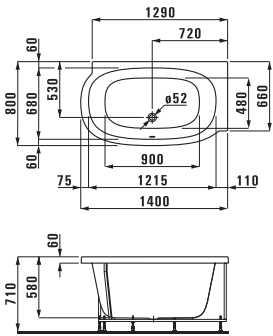

22155.1

Ванна на каркасе, для установки в правый угол, санитарный акрил, 1400x800 мм, также доступна с системой гидромассажа