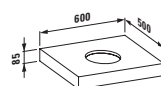

42341.3

Полка, 600 мм, с разрезом в центре, для раковины 81197.3, вкл. консоль