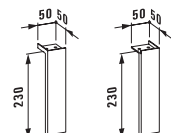

43614.1

Дополнительный набор ножек, 2 шт. (лево/право), хромированные