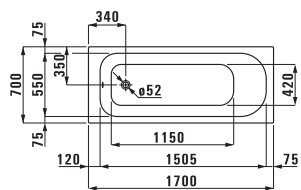

22250.1

Ванна, санитарный акрил, 1700x700 мм, возможна с системой гидромассажа

22250.5

Ванна для правого угла с L-панелью слева

22250.6

Ванна для левого угла с L-панелью справа