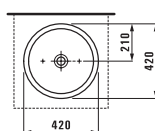

Исполнение: .109 .112

ø1296.4

Раковина-чаша

○