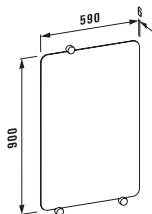

44090.1

Зеркало, 3 металлических хромированных крепления к стене