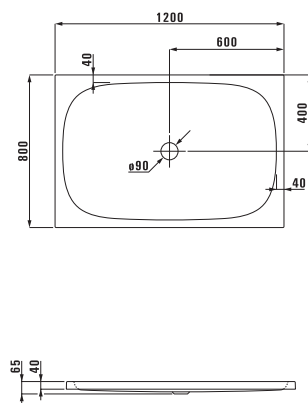

21080.2

Душевой поддон, санитарный акрил, 1200x800 мм, с сифоном и донным клапаном

Цветовая гамма

- .000 Белый
- .300 Белый с антибактериальным покрытием