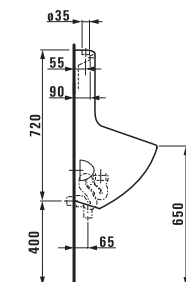

Исполнение: *.400 = с мухой