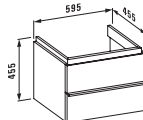

Исполнение: .463 .519 .548 .999

Шкафчик под раковину, с компактным сифоном, системой мягкого закрывания, подходит для раковины living city **81743.6**

40124.1
1 выдвижной ящик

40124.2
2 выдвижных ящика

Дополнительные ножки для шкафчика: 48309.9