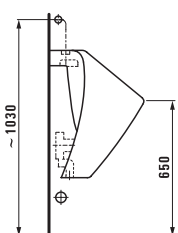

Исполнение: *.400 = с мухой