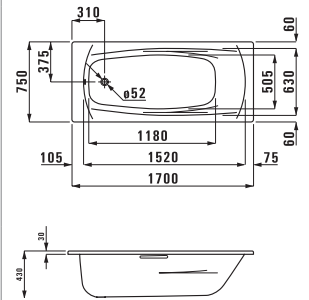

22511.0.041

С шумоизоляционным покрытием,
SIA181, DIN4109*

22511.2

Стальная ванна с ручками,
1700x750 мм, толщина стали 3 мм

22495.0

Стальная ванна, 1700x700 мм,
Толщина стали 3,5 мм