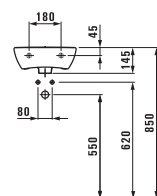

Исполнение: .104 .109

Мини-раковина

○/●

	A	B
ø1595.2	450	330
ø1595.3	500	360