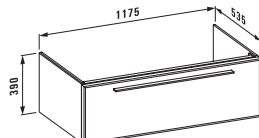

Исполнение: .822 .823 .832 .833
.842 .843

47663.1

Шкафчик под раковину,
1 раздвижной ящик,
подходит для раковины form
550/600 мм 81067.2, 81067.3