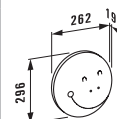

46161.1
Голова гусеницы

Цвет декора: .472