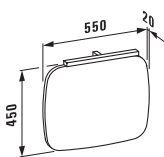

Зеркало с подсветкой, 230V/8W,
IP44

44155.1.530 Белый

44155.1.540 Черный

44155.5 Без подсветки