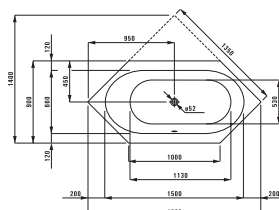

22552.1

Шестиугольная ванна, без каркаса, санитарный акрил, 1900 x 900 мм, возможна с системой гидромассажа