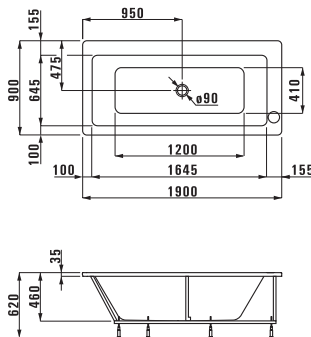

23090.2

Свободстоящая ванна на каркасе, с панельной обшивкой 1900x900 мм, санитарный акрил. Также представлена с системой гидромассажа