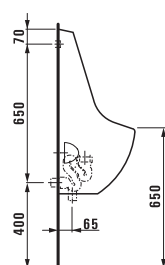

Исполнение: *.400 = с мухой