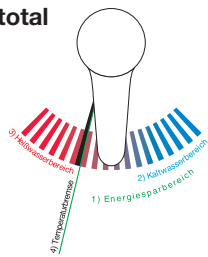

Ecototal

Ecototal+

Ecototal / Ecototal+

Экономить воду и энергию без потери комфорта — об этом позаботятся технологии сохранения воды и энергии **Ecototal** и **Ecototal+**. Система сохранения позволяет непосредственно ограничить поток воды при поднятии рычага вверх, когда пользователь увеличивает поток воды. С помощью этой технологии можно без потери комфорта экономить до трети энергии и воды. **Ecototal +** предлагает дополнительно функцию экономии энергии — идеальную для мест общественного пользования: при срединном положении рычага из крана течет не смешанная, а только холодная вода, чего вполне достаточно для мытья рук.

Электронные смесители LAUFEN lumitouch оснащены особыми функциями: они реагируют на легкое прикосновение и имеют три заранее запрограммированных температурных режима. Таким образом, использование становится очень простым, одновременно краны подкупают своим лаконичным дизайном, не предполагающим ручки выключателя. Отдельные функции выделены разноцветной LED-подсветкой.

Широкая гамма смесителей LAUFEN создана с использованием современного дизайна и новейших технологий, для удовлетворения всех потребностей, как функциональных, так и вкусовых. Ассортимент включает **душевые насадки** ливневого потока, гармоничное решение как с точки зрения дизайна, так и функциональности. На выбор предлагаются три формы: квадратные, прямоугольные и овальные.

Simibox — практичное универсальное устройство для крепления смесителя, устанавливаемое под штукатурку. Помимо надежного и простого монтажа, устройство позволяет проверить работу встроенного в стену смесителя, при этом, не снимая его, что с легкостью дает возможность в любой момент заменить смеситель без необходимости ломать стену.