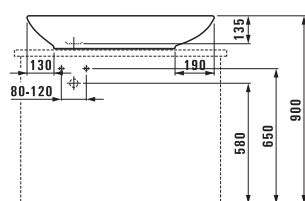

PALOMBA COLLECTION

81680.1

Раковина-чаша

Исполнение: .112

81180.1

Раковина-чаша

81180.2

Асимметричная раковина,
встраиваемая сверху