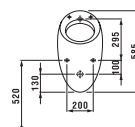

84097.1

Писсуар с сифоном, с отверстием для крышки

84097.1.400

Писсуар с сифоном, с отверстием для крышки, с мухой