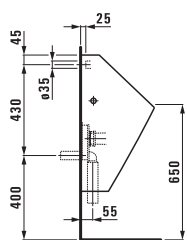

Исполнение: *.400 = с мухой