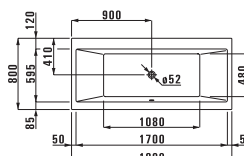

## 23295.1

Ванна на каркасе, санитарный акрил, 1800x800 мм. Также представлена с системой гидромассажа

Ванны с панельной обшивкой