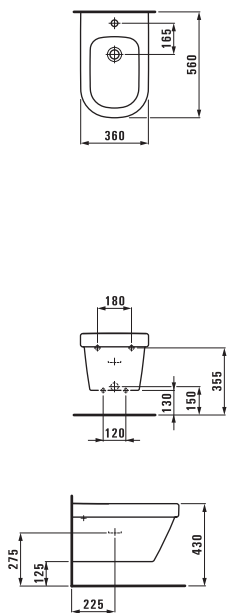

83068.2.302

Подвесное биде, без боковых отверстий для подвода воды