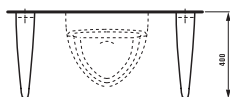

# curveprime

Мягкие очертания. Элегантные контуры и классически изогнутый излив. Смесители curveprime совершенны в деталях.

Curveprime — чувственное восприятие воды.

з1270.1.004.221.1

Двухвентильный смеситель для раковины, с подвижным изливом 150 мм, с донным клапаном