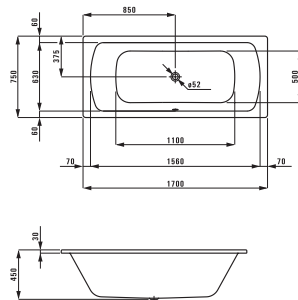

22695.0.040

С шумоизоляционным покрытием

22509.0

Стальная ванна, 1800x800 мм,
Толщина стали 3 мм

22509.0.040

С шумоизоляционным покрытием