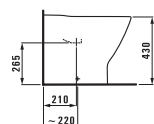

§3270.1

Напольное биде,
без боковых отверстий для
подвода воды

Исполнение: .302 .308

§2870.0

Бачок, Dual Flush, подвод воды
боковой (левый или правый)
или задний

§2870.2

Бачок, Dual Flush, подвод воды
боковой (левый или правый)

§2870.3

Бачок, Dual Flush,
подвод воды нижний, левый

§2870.5

Бачок, Dual Flush, подвод воды
нижний
правый

§9170.0

Сиденье с крышкой, съемное

§9170.1

Сиденье с крышкой с системой
автоматического опускания,
съемное

Подробную информацию
о мебели смотрите в главе case,
case plus.