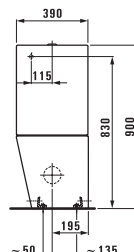

ILBAGNOALESSI dOt

81590.1*

Мини-раковина, объединенная с полупьедесталом

○/●

Исполнение: .104 .109

81890.1

Раковина-чаша

○

Исполнение: .112

81090.1

Раковина-чаша, крепление к стене

○/●/●●●

Исполнение: .104 .108 .109

82090.0*

Подвесной унитаз с глубоки смыванием

81090.2

Накладная раковина

○/●/●●●

Исполнение: .104 .108 .109

81190.2*

Раковина, объединенная с пьедесталом

○/●/●●●

Исполнение: .104 .108 .109

82390.6

Напольный комбинированный унитаз с глубоким смыванием, с выпуском Vario, приставной

82890.1

Бачок, Dual-Flush

81290.5

Раковина, объединенная полупьедесталом

○/●/●●●

Исполнение: .104 .108 .109

81490.5

Двойная раковина

○/●/●●●

Исполнение: .104 .108 .109

82490.6

Напольный унитаз с глубоким смыванием, с горизонтальным/вертикальным выпуском