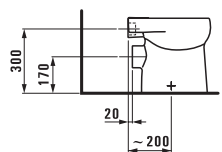

Исполнение: .104.109.111.112

Однорычажный смеситель, картридж Ecototal, фиксированный излив 110 мм

31165.1.014.111.1
С донным клапаном, зеленый рычаг

31165.1.024.111.1
С донным клапаном, красный рычаг

31165.1.004.111.1
С донным клапаном, хромированный рычаг

31165.1.014.110.1
Без донного клапана, зеленый рычаг

31165.1.024.110.1
Без донного клапана, красный рычаг

31165.1.004.110.1
Без донного клапана, хромированный рычаг

.014 Красный
 .024 Зеленый
 .004 Хромированный

Farben: .469

Цвет декора: .472

Цвет декора: .472

82003.1
Подвесной унитаз, глубокое смывание

82203.6.027
Напольный унитаз, глубокое смывание, горизонтальный выпуск

Цвета декора

.469 Красный
 .472 Зеленый (цвет авокадо)

89103.0
Сиденье с крышкой для унитаза 82003.1, съемное, стальные петли

89103.1
Сиденье с крышкой для унитаза 82003.1, съемное, с системой автоматического опускания, стальные петли

89103.2
Эргономичное сиденье без крышки для унитаза 82203.6/.7, 82003.1, стальные петли

Цвета сидений и крышек сидений

.300 Белый
 .061 Красный
 .071 Зеленый
 .062 Белый и красный
 .072 Белый и зеленый