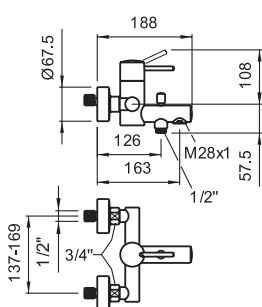

37113.0.004.060.1

Настенный излив, 185 мм

32113.7.004.146.1

Однорычажный смеситель для ванны, картридж Ecototal, ручной душ Aquajet Multi и гибкий душевой шланг 1800мм

32113.7.004.400.1

Однорычажный смеситель для ванны, без ручного душа и гибкого душевого шланга