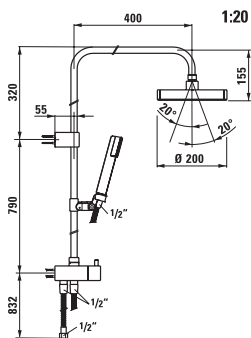

33598.7.004.264.1

Монтируемый в стену смеситель для душа с ручным душем и верхней душевой насадкой.

32132.1.004.130.1

Смеситель для ванны с колонкой подвода воды, излив 220 мм, высота до 780 мм, без технического блока, картридж Ecototal