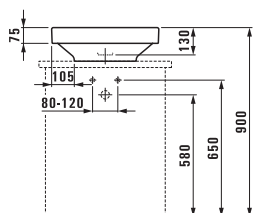

Исполнение: .112

Исполнение: .112

81280.1

Раковина-чаша

81280.2

Асимметричная раковина,
встраиваемая сверху

Исполнение: .111 .112

Исполнение: .111 .112

81380.1

Раковина-чаша

81380.2

Асимметричная раковина,
встраиваемая сверху