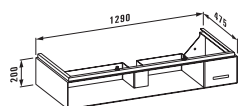

Исполнение: .351 .352 .353

42067.0
Модуль под раковины, для отелей, ящик, подходит для раковины living square 1800 мм, 81643.8

42069.0
подрезаемая