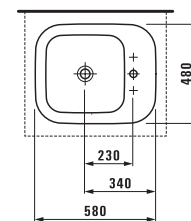

Исполнение: .111 .113 .114

Исполнение: .111 .113 .114