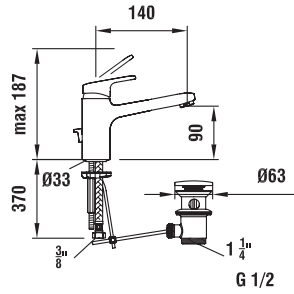

31195.1.004.121.1

Однорычажный смеситель для раковины, фиксированный излив 140 мм, с донным клапаном

31195.1.004.120.1
Без донного клапана