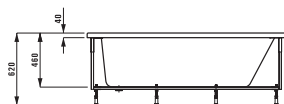

22351.1

Встраиваемая ванна для правого угла, с каркасом, санитарный акрил, 1700 x 750 мм, возможна с системой гидромассажа