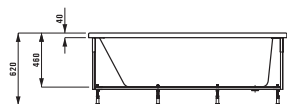

22352.1

Встраиваемая ванна для левого угла, с каркасом, санитарный акрил, 1700 x 750 мм, возможна с системой гидромассажа