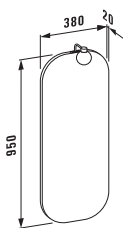

Зеркало в алюминиевой раме

44595.1
С подсветкой, 1 световой элемент 230V/40W, IP44, без выключателя
44595.5
Без подсветки