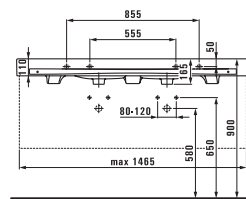

Исполнение: .104 .108 .109 .111
.112 .135 .136 .146 .147 .149 .150
.151 .158 .159 .806 .810 .814 .815
.818 .823 .850 .851 .852 .853 .854

Полотенцедержатель,
хромированный

8170.1
подходит для раковины 81070.1

8170.2
подходит для раковины 81070.2

8170.3
подходит для раковины 81070.3

Полотенцедержатель,
хромированный,
подходит для раковины
81070.1/2/3/4/8

8170.7
левый

8170.8
правый