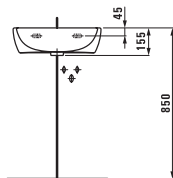

81695.6 Угловая мини-раковина