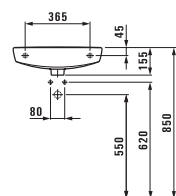

ø1695.7

○/●

Мини-раковина,
отверстия для смесителя
слева/справа

Исполнение: .105 .106 .109

Мини-раковина

○/●

	A	B
ø1595.0	350	310
ø1595.1	400	320