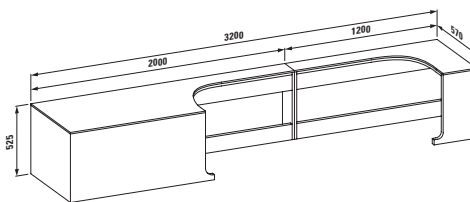

## 45851.2

Скамейка для ванны, асимметричная, слева, 24497.0, 3200 мм