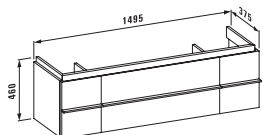

Исполнение: .463 .519 .548 .999

Шкафчик под раковину,
2 стеклянные полки,
с компактным сифоном,
системой мягкого закрывания,
подходит для раковины palace
81170.8, 81270.8, 81370.8,
81470.8

40140.1
1 выдвжной ящик,
2 дверцы справа и слева

40140.2
2 выдвжных ящика,
2 дверцы справа и слева

Дополнительные ножки для
шкафчика: 48309.4