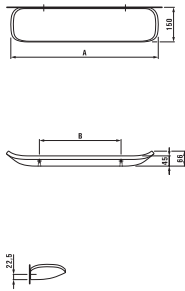

Полочка керамическая

	A	B
87155.1	450	180
87155.3	650	360