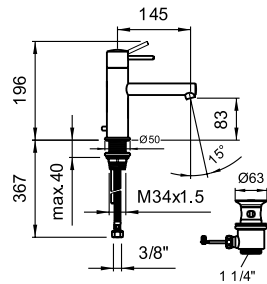

31113.1.004.121.1

Однорычажный смеситель для раковины, фиксированный излив 145 мм, донный клапан

31113.1.004.120.1

Без донного клапана