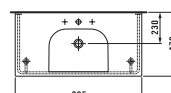

Исполнение: .104 .108 .109