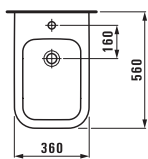

83054.1

Подвесное биде