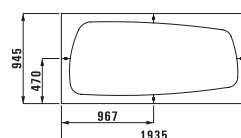

21080.2

Душевой поддон, санитарный акрил, 1200x800 мм, с сифоном и донным клапаном

Цветовая гамма

- .000 Белый
- .300 Белый с антибактериальным покрытием