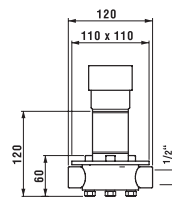

33598.7.004.264.1

Монтируемый в стену смеситель для душа с ручным душем и верхней душевой насадкой.

32132.1.004.130.1

Смеситель для ванны с колонкой подвода воды, излив 220 мм, высота до 780 мм, без технического блока, картридж Ecototal

37098.5.000.000.1

Технический блок для смесителя для ванны с колонкой подвода воды

31632.1.304.211.1

Lumitouch, электронный смеситель для раковины, фиксированный излив 110 мм, с батареей, LEDтехнологии подсветки, с донным клапаном!

31632.2.304.211.1

Без донного клапана

39098.0.000.713.1

Блок питания для электронного смесителя Lumitouch,

39098.0.000.714.1

Блок резервного питания для электронного смесителя Lumitouch

33132.6.004.000.1

Скрытый смеситель для душа, Simibox

32132.6.004.000.1

Скрытый смеситель для ванны, с переключателем потока, Simibox

3.7898.0.000.000.1

Simibox, скрытый блок для смесителей для ванны и душа

3.7998.0.003.000.1

Монтажный набор для Simibox

3.7998.0.000.500.1

Фланец для Simibox

3.7998.0.000.050.1

Набор для наращивания длины для Simibox, L = 25 мм

3.7998.0.000.060.1

Набор для наращивания длины для Simibox, L = 50 мм