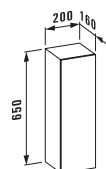

44270.1*

Настенный шкаф с зеркалом