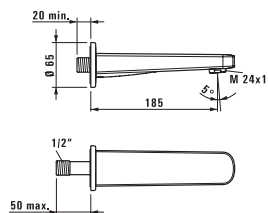

3.7168.0.004.060.1
Настенный излив, 185 мм

3.2068.4.004.284.1
Монтируемый на край ванны двухвентильный смеситель для ванны, с изливом, переключателем направления потока, ручным душем и гибким шлангом 2000 мм, фиксированный излив 225 мм, без прямоугольной основы