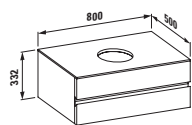

Основание под раковину, 800 мм, с разрезом в центре со скрытым сифоном и механизмом мягкого закрывания

42403.3
для раковины 81897.2

42402.3
для раковины 81897.1

42404.3
для раковины 81397.1