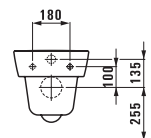

82054.0

Подвесной унитаз, глубокое смывание

89154.0

Съемное сиденье с крышкой

89154.1

Съемное сиденье с крышкой, система мягкого закрывания