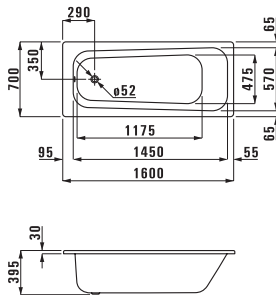

LAUFEN pro

thallium

palladium

22395.0

Стальная ванна, 1600x700 мм,
Толщина стали 3,5 мм

22395.0.040

С шумоизоляционным покрытием

22695.0

Стальная ванна, 1700x750 мм,
Толщина стали 3,5 мм