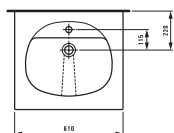

81467.3

Раковина накладная

Исполнение: .104 .109

81467.0

Раковина накладная