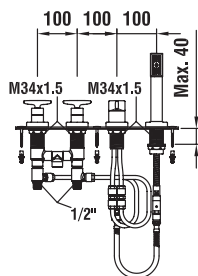

з2270.4.004.284.1

Монтируемый на край ванны однорычажный смеситель, на металлической полочке

з2270.4.904.284.1

Монтируемый на край ванны однорычажный смеситель, без металлической полочки