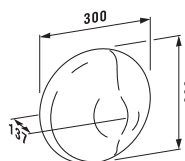

89493.1.000.000.1

Галогенная лампа, 230V/60W, IP44, белое выдувное стекло, крепление к стене, хром