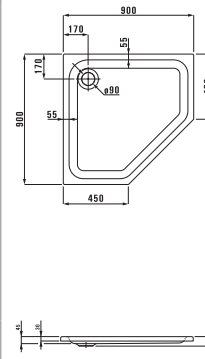

21450.2

Душевой поддон, санитарный акрил, пятиугольный