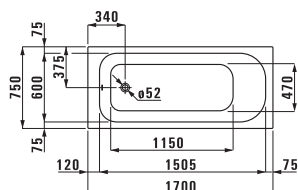

22350.1

Ванна, санитарный акрил, 1700x750 мм, возможна с системой гидромассажа

22350.5

Ванна для правого угла с L-панелью слева

22350.6

Ванна для левого угла с L-панелью справа

22353.1

Ванна, санитарный акрил, 1700x750 мм, отверстие слива по центру, возможна с системой гидромассажа