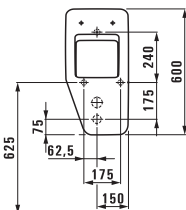

Исполнение: *.400 = с мухой