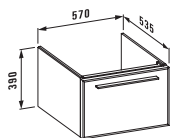

case plus for talux

47168.1

Шкафчик под раковину,
с выдвижным ящиком,
с компактным сифоном,
с системой мягкого закрывания,
подходит для раковины talux
81467.3

Исполнение: .822 .823 .832 .833
.842 .843

47268.1

Шкафчик под раковину,
с выдвижным ящиком,
с компактным сифоном,
с системой мягкого закрывания,
подходит для раковины talux
81467.0