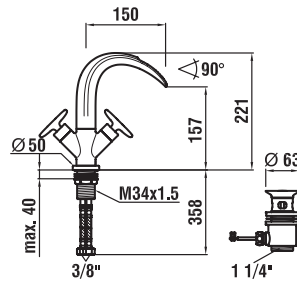

з1270.1.004.211.1

Двухвентильный смеситель для раковины, с подвижным изливом 115 мм, с донным клапаном

з1270.1.004.210.1

Без донного клапана