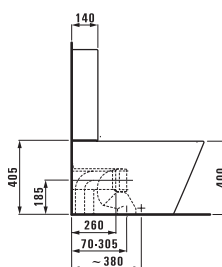

ILBAGNOALESSI dOt

81590.1*

Мини-раковина, объединенная с полупьедесталом

○/●

Исполнение: .104 .109

81890.1

Раковина-чаша

○

Исполнение: .112

81090.1

Раковина-чаша, крепление к стене

○/●/●●●

Исполнение: .104 .108 .109

82090.0*

Подвесной унитаз с глубоки смыванием

81090.2

Накладная раковина

○/●/●●●

Исполнение: .104 .108 .109

81190.2*

Раковина, объединенная с пьедесталом

○/●/●●●

Исполнение: .104 .108 .109

82390.6

Напольный комбинированный унитаз с глубоким смыванием, с выпуском Vario, приставной

82890.1

Бачок, Dual-Flush

81290.5

Раковина, объединенная полупьедесталом

○/●/●●●

Исполнение: .104 .108 .109

81490.5

Двойная раковина

○/●/●●●

Исполнение: .104 .108 .109

82490.6

Напольный унитаз с глубоким смыванием, с горизонтальным/вертикальным выпуском