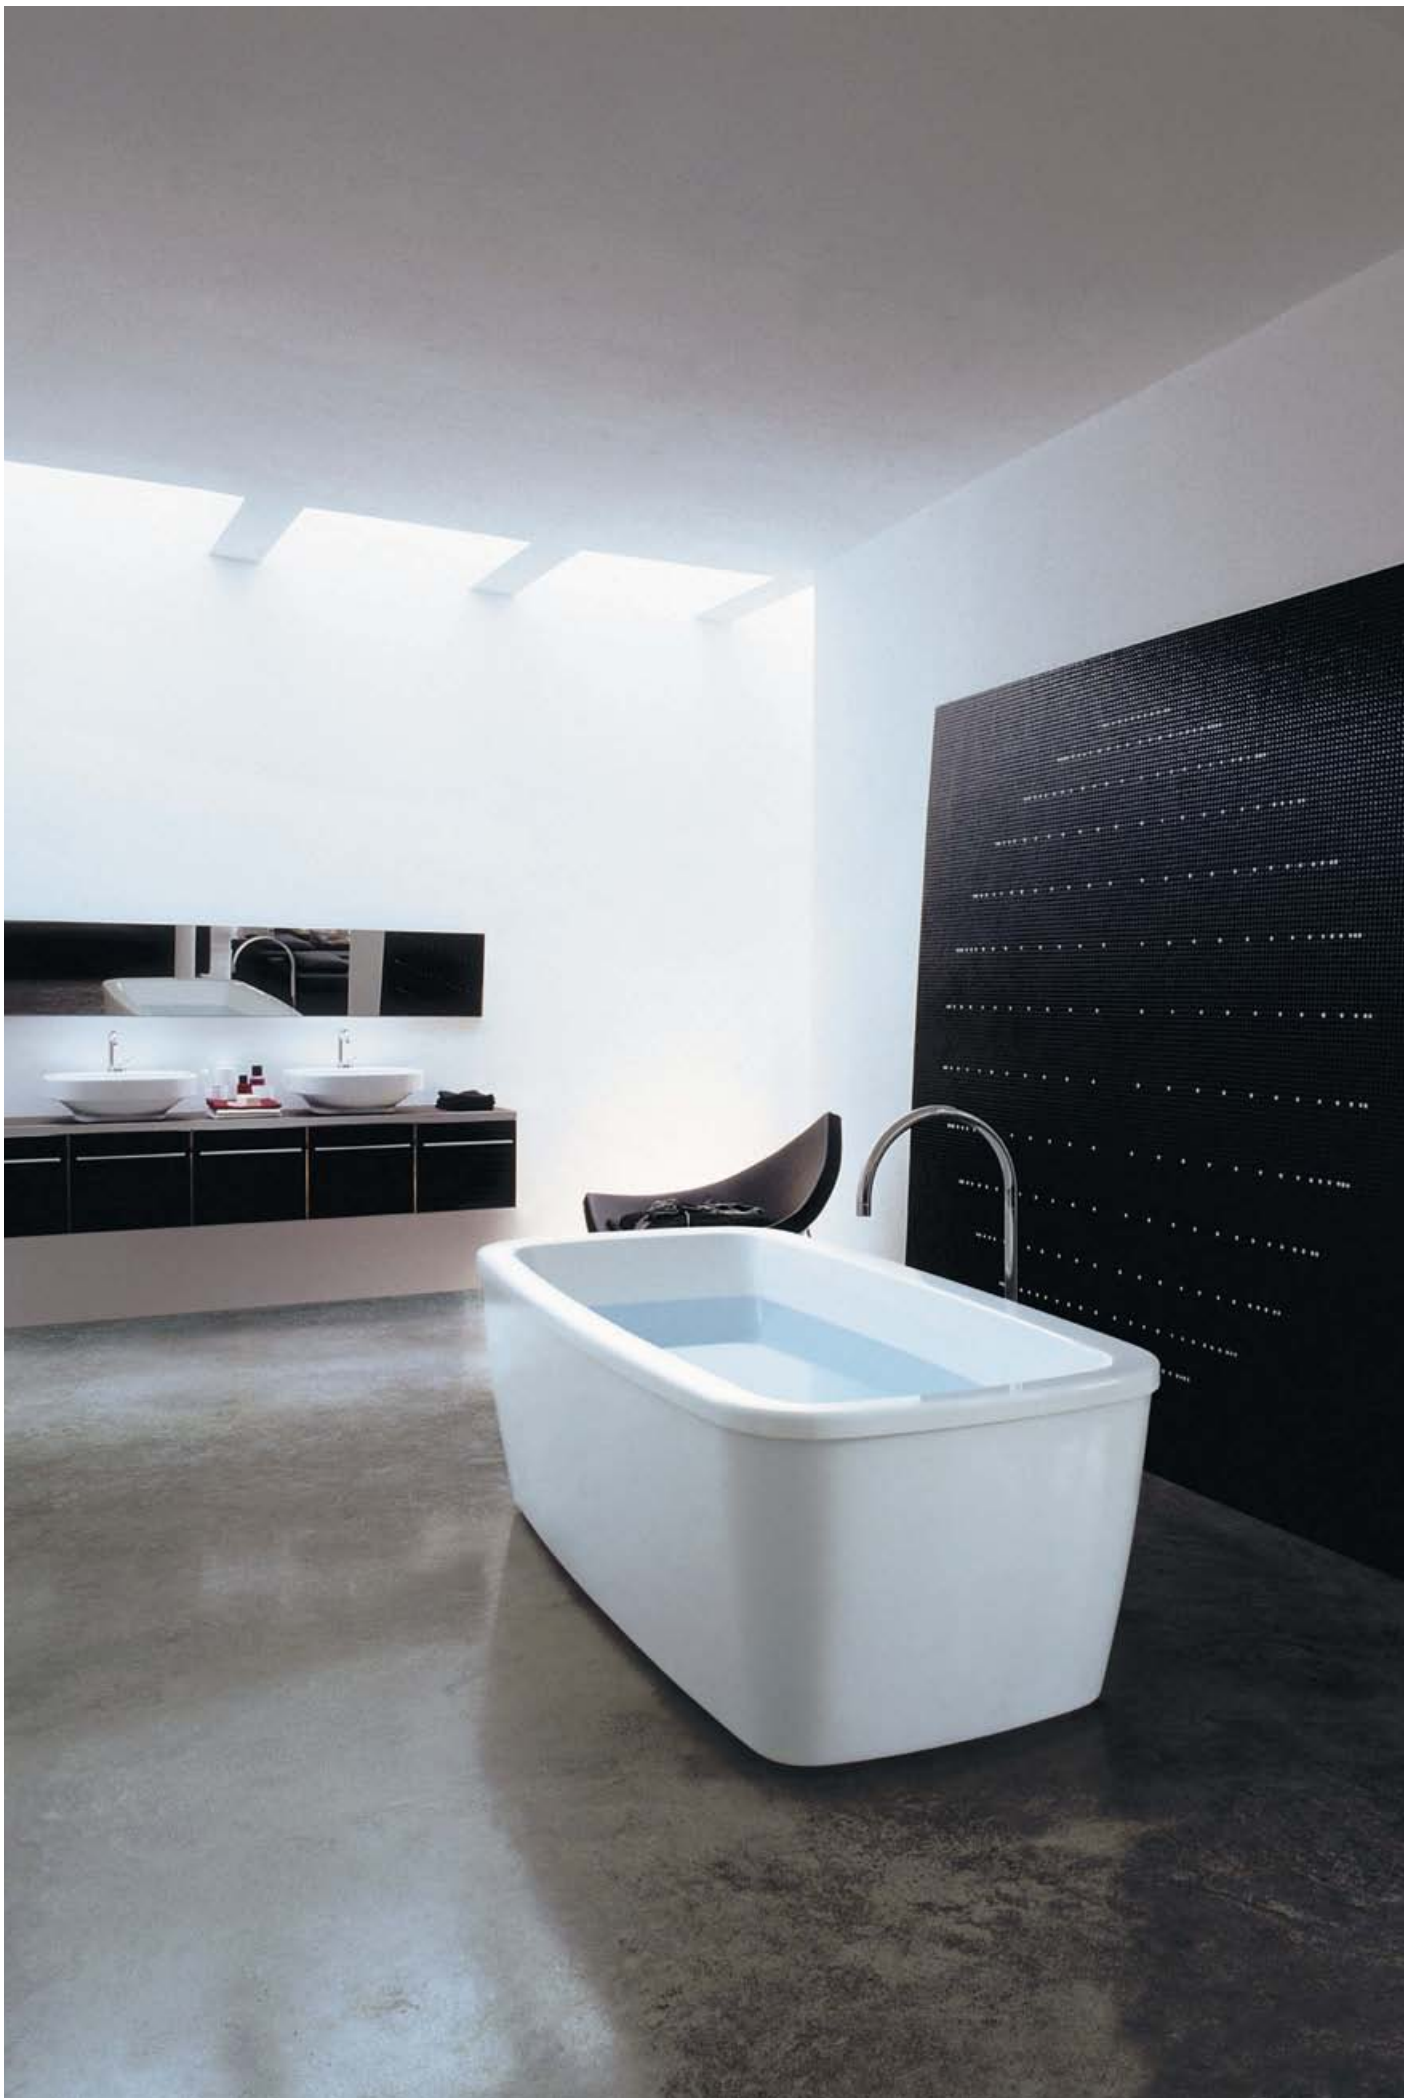

**Чистая ванная.** Динамичное развитие новых геометрических форм определяет появление иной философии и образа жизни. PALOMBA COLLECTION — это не просто коллекция продуктов в интернациональном современном стиле: она выступает за новый тип пространства ванной комнаты. Цельные, основательные керамические модели завоевывают себе достойное место в пространстве ванной. Раковины предлагаются на пьедесталах или полупьедесталах. А маленькие раковины такие же внушительные, как и две большего размера. Ванная комната тоже формирует архитектурное пространство. Перемещая ванны, раковины, унитазы, биде и мебель, эта комната может стать полноценной частью вашего дома. Унитаз и биде из белого фарфора представлены в напольном и подвесном исполнении. Сиденье унитаза оснащено гидравлической автоматической системой опускания и предотвращает появление бактерий.

Симметричные ванны предлагаются как свободностоящие, так и встраиваемые, с шириной бортика 40 мм или 200 мм. Большая асимметричная ванна представлена во встраиваемом варианте с необычайно плоским краем — 20 мм и 80 мм. Ее форма и щедрый размер наводят на мысль о маленьком озере, в которое вы погружаетесь, чтобы расслабиться и обновить свои силы.