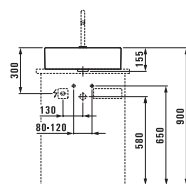

в1543.2
Мини-раковина

в1543.3
Накладная мини-раковина

Исполнение: .104 .109 .111 .112

Раковина-чаша

	A	B	C	D
в1143.0	450	380	200	140
в1143.1	500	425	225	165
в1143.2	600	425	225	165

Исполнение: .104 .109 .111 .112

Дополнительно для
в1143.1/2
.108 .136

Раковина-столешница

	A	B	C
в1743.1	500	460	460
в1743.3	600	460	560

Раковина, глазуровка снизу

	A	B
в1743.2	500	460
в1743.4	600	460

Исполнение: .104 .108 .109 .111
.112 .136

Раковина-столешница

	A	B	C
в1743.6	800	460	760
в1843.7	1000	460	960

Накладная раковина

	A	B
в1743.7	800	460
в1843.8	1000	460

Исполнение: .104 .108 .109 .111
.112 .136

Дополнительно для
в1843.7/8
.107 .115

Накладная раковина,
подрезаемая до 700 мм

в1843.1
Полочка слева

в1843.2
Полочка справа

Исполнение: .104 .108 .109 .111
.112 .134 .135 .136
.138 .139 .141 .150
.159

Раковина-столешница
подрезаемая до 980 мм

в1843.5
Полочка слева

в1843.6
Полочка справа

Исполнение: .104 .108 .109 .111
.112 .134 .135 .136
.138 .139 .141 .150
.159

в1243.0
Раковина, встраиваемая снизу

в1243.1
Раковина, встраиваемая снизу,
глазуровка со всех сторон

Исполнение: .109 .155

Полотенцедержатель,
хромированный

в9542.3
Для раковины 500 мм в1743.1

в9542.4
Для раковины 600 мм
в1743.3, в1843.1/2/5/6

в9542.5
Для раковины 800 мм в1743.6

в9542.6
Для раковины 1000 мм
в1843.1/2/5/6/7