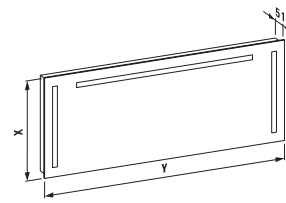

Зеркало с 1 горизонтальным и 2 вертикальными световыми элементами, 230V, IP44

- 44728.4, 1500 x 620 мм, 1 x 28W/2 x 14W
- 44729.4, 1800 x 620 мм, 1 x 28W/2 x 14W

С сенсорным датчиком

- 44728.8, 1500 x 620 мм, 1 x 28W/2 x 14W
- 44729.8, 1800 x 620 мм, 1 x 28W/2 x 14W