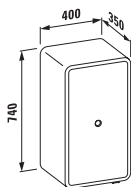

46090.1

Шкафчик на колесиках, лакированный, с 2 внутренними выдвижными ящиками, с системой мягкого закрывания