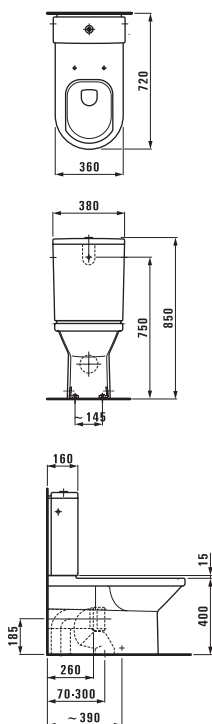

82443.6

Напольный комбинированный унитаз с глубоким смыванием, с выпуском Vario