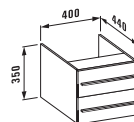

42023.6

Шкафчик под раковину,
400 мм, 2 выдвижных ящика
со скрытым сифоном и механиз-
мом мягкого закрывания