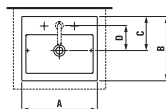

в1543.2
Мини-раковина

в1543.3
Накладная мини-раковина

Исполнение: .104 .109 .111 .112

Раковина-чаша

	A	B	C	D
в1143.0	450	380	200	140
в1143.1	500	425	225	165
в1143.2	600	425	225	165

Исполнение: .104 .109 .111 .112

Дополнительно для
в1143.1/2
.108 .136

Раковина-столешница

	A	B	C
в1743.1	500	460	460
в1743.3	600	460	560

Раковина, глазуровка снизу

	A	B
в1743.2	500	460
в1743.4	600	460

Исполнение: .104 .108 .109 .111
.112 .136

Раковина-столешница

	A	B	C
в1743.6	800	460	760
в1843.7	1000	460	960

Накладная раковина

	A	B
в1743.7	800	460
в1843.8	1000	460

Исполнение: .104 .108 .109 .111
.112 .136

Дополнительно для
в1843.7/8
.107 .115

Накладная раковина,
подрезаемая до 700 мм

в1843.1
Полочка слева

в1843.2
Полочка справа

Исполнение: .104 .108 .109 .111
.112 .134 .135 .136
.138 .139 .141 .150
.159

Раковина-столешница
подрезаемая до 980 мм

в1843.5
Полочка слева

в1843.6
Полочка справа

Исполнение: .104 .108 .109 .111
.112 .134 .135 .136
.138 .139 .141 .150
.159

в1243.0
Раковина, встраиваемая снизу

в1243.1
Раковина, встраиваемая снизу,
глазуровка со всех сторон

Исполнение: .109 .155

Полотенцедержатель,
хромированный

в9542.3
Для раковины 500 мм в1743.1

в9542.4
Для раковины 600 мм
в1743.3, в1843.1/2/5/6

в9542.5
Для раковины 800 мм в1743.6

в9542.6
Для раковины 1000 мм
в1843.1/2/5/6/7