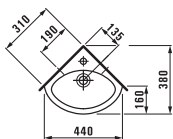

81695.8 Угловая мини-раковина