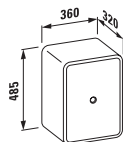

42090.1

Шкафчик настенный, лакированный, с внутренним выдвижным ящиком, с системой мягкого закрывания