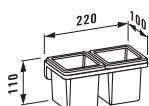

з8568.1
Металлическая полка, хром