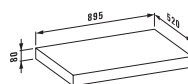

Столешница 600 мм, вкл.
2 монтажных комплекта

40511.0
Без отверстия

40511.1
С отверстием посередине

Исполнение: .463 .519 .548

Столешница 800 мм, вкл.
2 монтажных комплекта

40512.0
Без отверстия

40512.1
С отверстием посередине

Исполнение: .463 .519 .548

Столешница 900 мм, вкл.
2 монтажных комплекта

40513.0
Без отверстия

40513.1
С отверстием посередине

Исполнение: .463 .519 .548

Столешница 1200 мм, вкл.
2 монтажных комплекта

40514.0
Без отверстий

40514.1
С отверстием посередине

40514.2
С отверстием слева

40514.3
С отверстием справа

40514.4
С отверстием справа и слева

Исполнение: .463 .519 .548

Столешница 1600 мм, вкл.
3 монтажных комплекта

40515.0
Без отверстия

40515.1
С отверстием посередине

40515.2
С отверстием слева

40515.3
С отверстием справа

40515.4
С отверстием справа и слева

Исполнение: .463 .519 .548

Столешница 1600 мм, вкл.
3 монтажных комплекта

40516.0
Без отверстия

40516.1
С отверстием посередине

40516.2
С отверстием слева

40516.3
С отверстием справа

40516.4
С отверстием справа и слева

Исполнение: .463 .519 .548

40517.0
Столешница под размер

Пожалуйста, используйте форму
заказа.

Исполнение: .463 .519 .548

Столешницы подходят для
следующих коллекций:

LAUFEN pro
81295.2, 81295.3, 81296.2, 81296.4,
81395.1, 81396.1, 81695.2, 81795.1,
81795.2, 81795.3

living city
81143.0, 81143.1, 81143.2, 81743.2,
81743.4

living square
81643.2, 81643.4

palomba
81180.1, 81280.1, 81680.1

При заказе столешницы укажите,
пожалуйста, артикул раковины.

49095.2
Полотенцедержатель, хром,
400 мм

Подходит для:
столешницы case
40511.0, 40511.1, 40512.0, 40512.1,
40513.0, 40513.1, 40514.0, 40514.1,
40514.2, 40514.3, 40514.4, 40515.0,
40515.1, 40515.2, 40515.3, 40515.4,
40516.0, 40516.1, 40516.2, 40516.3,
40516.4, 40517.0