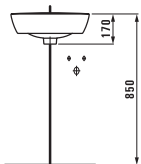

81695.8 Угловая мини-раковина