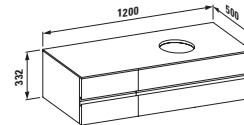

Основание под раковину, 1200 мм, с разрезом справа со скрытым сифоном и механизмом мягкого закрывания

42413.2
для раковины 81897.2

42412.2
для раковины 81897.1

42414.2
для раковины 81397.1