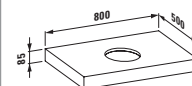

42301.3

Полка, 800 мм, с разрезом в центре, для раковины 81197.3, вкл. консоль