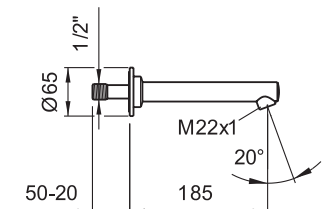

37113.0.004.060.1

Настенный излив, 185 мм