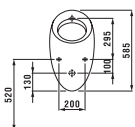

84097.5

Писсуар с сифоном, без крышки

84097.5.400

Писсуар с сифоном, без крышки, с мухой