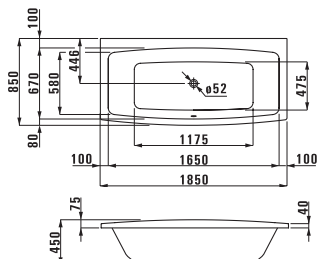

23194.0

Ванна, встраиваемая 1850x850 мм, санитарный акрил

Исполнение:

000

Без системы гидромассажа

Отверстия для подачи воздуха 50
Микро-форсунки 8
Боковые форсунки 6

605 / 615 / 635 / 645 / 675 / 695

Система гидромассажа с чувствительным датчиком

056 / 057

Система гидромассажа с дистанционным управлением

Подробную информацию о гидромассажных ваннах смотрите в главе Wellness.

46194.1

Шкафчик под раковину 81094.4/6/7, 1 дверца, 1 стеклянная полка, 4 ножки