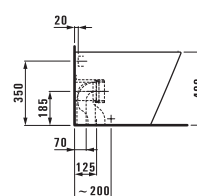

Двойная раковина

○/●/●●●

Исполнение: .104 .108 .109

82490.6

Напольный унитаз с глубоким смыванием, с горизонтальным/вертикальным выпуском

83090.1.304

Подвесное биде

83290.1.304