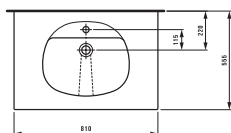

Исполнение: .104 .109

81467.1

Раковина накладная,
асимметричная, керамическая
полка справа