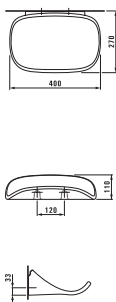

87255.1

Полотенцедержатель, керамический, 400 мм