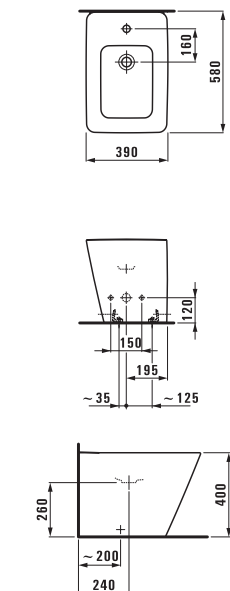

83090.1.304

Подвесное биде

83290.1.304

Напольное биде

84090.1*

Писсуар с сифоном, с отверстием для крышки

89490.1*

Крышка для писсуара с системой автоматического опускания

84090.5*

Писсуар с сифоном, без крышки

Исполнение: *.400 = с мухой

89290.1*

Сиденье с крышкой с системой автоматического опускания

89290.2

Сиденье с крышкой, без «dOt», с системой автоматического опускания

* также доступно в черном цвете

23090.1

Ванна встраиваемая, без рамы, без панели, 1900x900 мм, санитарный акрил. Также представлена с системой гидромассажа

23090.2

Свободстоящая ванна на каркасе, с панельной обшивкой 1900x900 мм, санитарный акрил. Также представлена с системой гидромассажа

23090.7

Ванна, монтирующаяся к стене, на каркасе, с панельной обшивкой, 1900x900 мм, санитарный акрил. Также представлена с системой гидромассажа

23290.5

Ванна, угловая модель, правая, на каркасе, с панельной обшивкой, 1900x900 мм, санитарный акрил. Также представлена с системой гидромассажа

23390.6

Ванна, угловая модель, левая, на каркасе, с панельной обшивкой, 1900x900 мм, санитарный акрил. Также представлена с системой гидромассажа

Исполнение:

000

Без системы гидромассажа

Отверстия для подачи воздуха	50
Микро-форсунки	8
Боковые форсунки	6

675 / 695

Система гидромассажа с чувствительным датчиком

056 / 057

Система гидромассажа с дистанционным управлением

Подробную информацию о гидромассажных ваннах смотрите в главе Wellness.