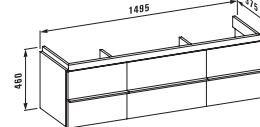

Исполнение: .463 .519 .548 .999

Шкафчик под раковину,
2 стеклянные полки,
с компактным сифоном,
системой мягкого закрывания,
подходит для раковины palace
81370.6, 81470.6

40135.3
1 выдвжной ящик,
2 дверцы справа и слева

40135.4
2 выдвжных ящика,
2 дверцы справа и слева

Дополнительные ножки для
шкафчика: 48309.4