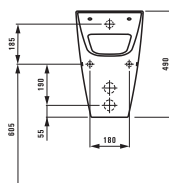

Исполнение: *.400 = с мухой