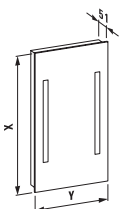

Зеркало с 2 вертикальными световыми элементами, 230V, IP44

- 44720.2, 450 x 850 мм, 2 x 14W
- 44721.2, 550 x 850 мм, 2 x 14W
- 44722.2, 600 x 850 мм, 2 x 14W

С сенсорным датчиком

- 44720.6, 450 x 850 мм, 2 x 14W
- 44721.6, 550 x 850 мм, 2 x 14W
- 44722.6, 600 x 850 мм, 2 x 14W