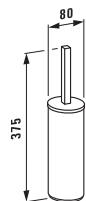

з8168.1
Полотенцедержатель, 300 мм, хром