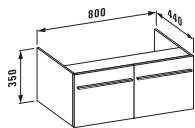

PALOMBA COLLECTION

42123.5

Шкафчик под раковину,
2 дверцы, открыт сзади и сверху
механизм мягкого закрывания

42211.0

Шкафчик под раковину,
1 выдвижной ящик, со скрытым
сифоном и механизмом мягкого
закрывания