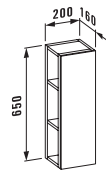

44271.1*

Боковой настенный модуль
с зеркалом