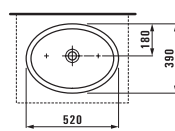

Исполнение: .109 .112

ø1896.1/2*

Раковина, встраиваемая в мебель

*двусторонняя глазуровка