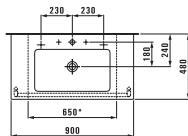

Исполнение: .104 .108 .109 .111
.112 .136 .158 .804
.805 .808 .809 .814
.815 .816 .817 .820
.821

дополнительно для
81643.3 .135 .146
.147 .149 .150 .151
.159 .850 .851 .852
.853 .854

81643.5 Раковина-столешница, подрезаемая до 650 мм