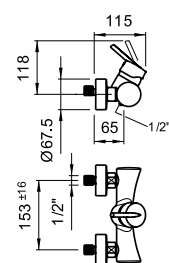

3.3155.7.004.145.1

Однорычажный смеситель для душа, картридж Ecototal, ручной душ Comfort Tre с гибким душевым шлангом 1800 мм

33155.7.004.400.1

без ручного душа, без душевого шланга