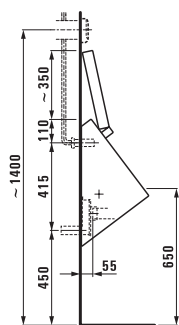

84090.1*

Писсуар с сифоном, с отверстием для крышки

89490.1*

Крышка для писсуара с системой автоматического опускания

84090.5*

Писсуар с сифоном, без крышки

Исполнение: *.400 = с мухой

89290.1*

Сиденье с крышкой с системой автоматического опускания

89290.2

Сиденье с крышкой, без «dOt», с системой автоматического опускания

* также доступно в черном цвете

23090.1

Ванна встраиваемая, без рамы, без панели, 1900x900 мм, санитарный акрил. Также представлена с системой гидромассажа