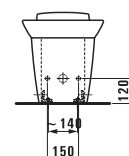

§9394.1  
Сиденье для биде

Исполнение: .304 .308

**23194.1**

Ванна на каркасе 1850x850 мм, санитарный акрил. Также представлена с системой гидромассажа

Ванна с панельной обшивкой

**23194.5**

Угловая ванна с L-образной панельной обшивкой, левой для правого угла, санитарный акрил