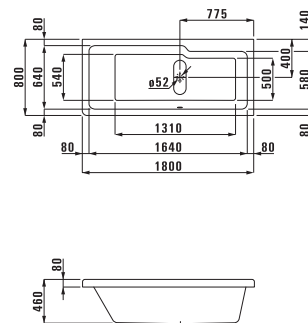

23268.0

Ванна для правого угла, встраиваемая, санитарный акрил, 1800x800 мм