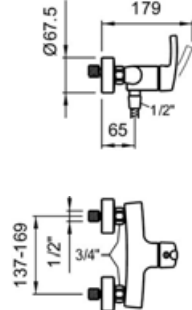

33165.7.004.145.1
Однорычажный смеситель для ванны, картридж Ecototal, ручной душ Comfort Tre и гибкий душевой шланг 1800мм

33165.7.004.400.1
Однорычажный смеситель для ванны, без ручного душа и гибкого душевого шланга

3.1165.1.014.110.1
Без донного клапана