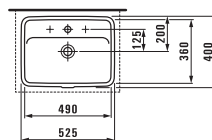

Исполнение: .104 .108 .109 .155

Раковина, встраиваемая снизу

	A	B	C	D
81196.0/1*	525	490	400	360
81196.3/8*	594	550	430	380
81196.5/9*	625	600	450	400

* двусторонняя глазуровка