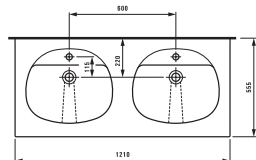

Исполнение: .104 .109

81467.8

Двойная раковина, накладная