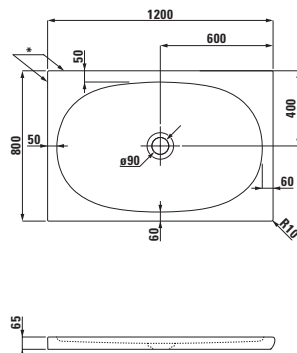

85097.2

Керамический душевой поддон, белый, 1200x800 мм, для левого угла, с сифоном

42341.3

Полка, 600 мм, с разрезом в центре, для раковины 81197.3, вкл. консоль

42301.3

Полка, 800 мм, с разрезом в центре, для раковины 81197.3, вкл. консоль