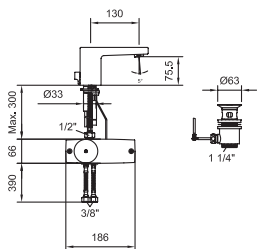

31668.1.304.221.1

Lumitouch, электронный смеситель для раковины, фиксированный излив 130 мм, с батареей, цветная светодиодная подсветка, с донным клапаном

31668.2.304.221.1
Без донного клапана