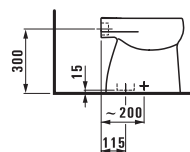

Цвета декора