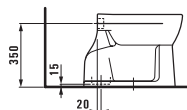

№2195.9

Напольный унитаз, вертикальный выпуск, с горизонтальным смыванием