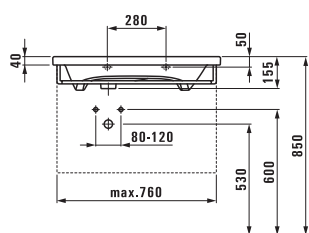

PALOMBA COLLECTION

81480.4

Раковина-столешница