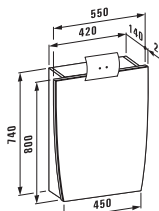

46794.3

Зеркало с подсветкой, 230V/2x75W, IP44, 1 выключатель справа