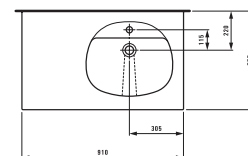

Исполнение: .104 .109

81467.7

Двойная раковина, накладная