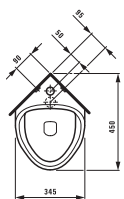

Исполнение: *.400 = с мухой