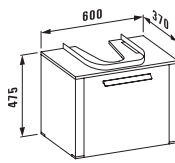

## classic/modern

Модуль под раковину, 2 выдвижных ящика, хромированные ручки

**43611.1 classic (820 мм)**  
для раковины 81068.6

**43612.1 modern (970 мм)**  
для раковины 81268.6

**43613.1 classic (1220 мм)**  
для раковины 81068.8