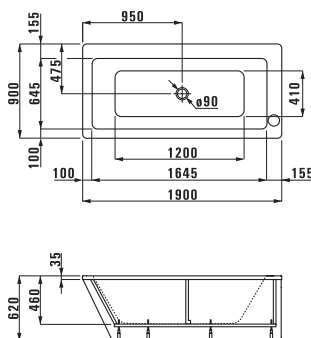

23090.2

Свободстоящая ванна на каркасе, с панельной обшивкой 1900x900 мм, санитарный акрил. Также представлена с системой гидромассажа

23090.7

Ванна, монтирующаяся к стене, на каркасе, с панельной обшивкой, 1900x900 мм, санитарный акрил. Также представлена с системой гидромассажа