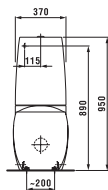

82297.6

Комбинированный унитаз с глубоким смыванием, с выпуском Vario

82697.1

Бачок, Dual-Flush