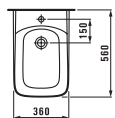

§3070.1

Подвесное биде,
1 отверстие для смесителя

Исполнение: .302 .304