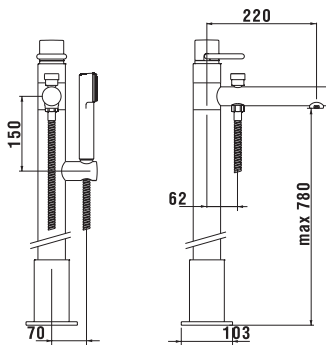

33598.7.004.264.1

Монтируемый в стену смеситель для душа с ручным душем и верхней душевой насадкой.

32132.1.004.130.1

Смеситель для ванны с колонкой подвода воды, излив 220 мм, высота до 780 мм, без технического блока, картридж Ecototal

37098.5.000.000.1

Технический блок для смесителя для ванны с колонкой подвода воды

31632.1.304.211.1

Lumitouch, электронный смеситель для раковины, фиксированный излив 110 мм, с батареей, LEDтехнологии подсветки, с донным клапаном!

31632.2.304.211.1

Без донного клапана

39098.0.000.713.1

Блок питания для электронного смесителя Lumitouch,

39098.0.000.714.1

Блок резервного питания для электронного смесителя Lumitouch

33132.6.004.000.1

Скрытый смеситель для душа, Simibox

32132.6.004.000.1

Скрытый смеситель для ванны, с переключателем потока, Simibox

3.7898.0.000.000.1

Simibox, скрытый блок для смесителей для ванны и душа

3.7998.0.003.000.1

Монтажный набор для Simibox

3.7998.0.000.500.1

Фланец для Simibox

3.7998.0.000.050.1

Набор для наращивания длины для Simibox, L = 25 мм

3.7998.0.000.060.1

Набор для наращивания длины для Simibox, L = 50 мм