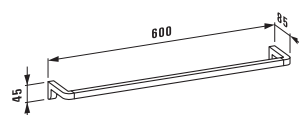

Lb³ Accessoires

з8468.2
Держатель для стакана со стеклянным стаканом, настенный крепеж, хром

з8468.5
Комбинированный стеклянный диспенсер для мыла и стакан, настенный крепеж, хром

з8368.1
Держатель для туалетной бумаги с полочкой, хром

з8168.4
Полка для полотенец, 640 мм, хром

з8468.6
Комбинированный держатель для стакана и мыльницы, стеклянный стакан, настенный крепеж, хром

з8568.2
Стеклянная полка, хром

з8168.1
Полотенцедержатель, 300 мм, хром

з8468.7
Держатель для стаканов, 2 стеклянных стакана, настенный крепеж, хром

з8568.1
Металлическая полка, хром

з8768.1
Крючок для полотенца, хром