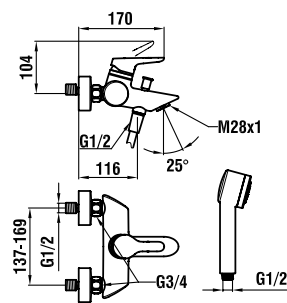

з2150.7.004.147.1

Однорычажный смеситель для ванны, ручной душ AquaJet и гибкий душевой шланг 1500 мм

з2150.7.004.400.1

Однорычажный смеситель для ванны, без ручного душа и гибкого душевого шланга