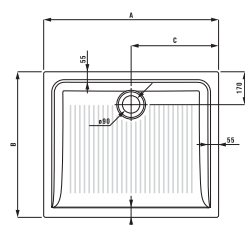

A	B	C
85495.1	900	750	450
85495.2	1100	750	550
85495.3	1200	800	600

Душевой поддон, керамический