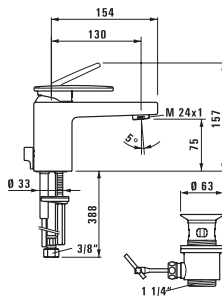

39098.0.000.713.1

Блок питания для электронного смесителя Lumitouch

39098.0.000.714.1

Блок резервного питания для электронного смесителя Lumitouch

3.1168.1.004.121.1

Однорычажный смеситель для раковины, фиксированный излив 130 мм, с донным клапаном

31168.1.004.120.1
Без донного клапана