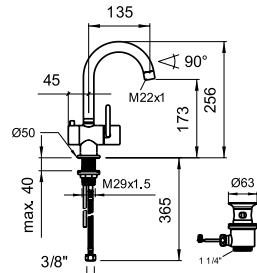

3.1132.1.004.211.1

Однорычажный смеситель для раковины, подвижный излив 135 мм, донный клапан

31132.1.004.210.1

Без донного клапана