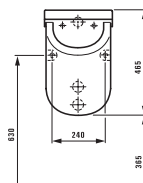

Исполнение: *.400 = с мухой