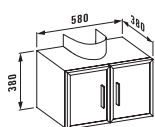

case for living style

Шкафчик под раковину 81443.5, 2 дверцы из прочного стекла. Ручки, декоративный элемент для сифона и рама — металлические, цвет — алюминий.

Корпус
47090.3 Лакированный, белый
47091.3 Лакированный, черный
47093.3 Отделка алюминий
47094.3 Шпон светлого дуба

Не подходит для раковины с 3 отверстиями для смесителя

Исполнение: .550 .551 .553 .556

Шкафчик под раковину 81443.7, 2 раздвижные дверцы** из прочного стекла, 2 стеклянные полки. Ручки, декоративный элемент для сифона и рама — металлические, цвет — алюминий.

Корпус
47290.3 Лакированный, белый
47291.3 Лакированный, черный
47293.3 Отделка алюминий
47294.3 Шпон светлого дуба

Не подходит для раковины с 3 отверстиями для смесителя