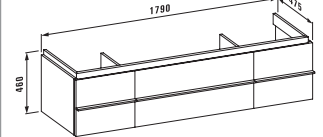

Исполнение: .463 .519 .548 .999

49095.1
Полотенцедержатель, хром, 320 мм

Подходит для:
case for form
40116.1/2, 40123.1/2

49095.1
Полотенцедержатель, хром, 320 мм

Подходит для:
case for mimo
40119.1/2

49095.2
Полотенцедержатель, хром, 400 мм

Подходит для:
case for living square
40121.1/2, 40126.1/2, 40131.1/2, 40136.1/2