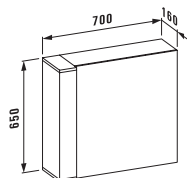

Зеркальный шкаф, 1 подсветка,
230V/14W, IP44, дверные петли
со стороны подсветки

44344.2

Без выключателя, 1 евророзетка

44346.2

Без розетки и выключателя