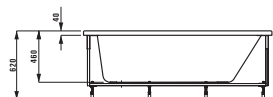

22350.1

Ванна, санитарный акрил, 1700x750 мм, возможна с системой гидромассажа

22350.5

Ванна для правого угла с L-панелью слева

22350.6

Ванна для левого угла с L-панелью справа

22353.1

Ванна, санитарный акрил, 1700x750 мм, отверстие слива по центру, возможна с системой гидромассажа