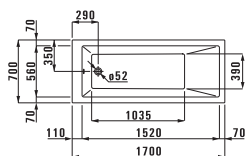

## 23095.1

Ванна на каркасе, санитарный акрил, 1700x700 мм. Также представлена с системой гидромассажа

Ванны с панельной обшивкой