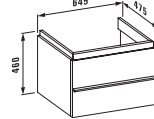

Исполнение: .463 .519 .548 .999

Шкафчик под раковину, с компактным сифоном, системой мягкого закрывания, подходит для раковины living square
81643.3

40126.1
1 выдвижной ящик

40126.2
2 выдвижных ящика

Дополнительные ножки для шкафчика: 48309.7