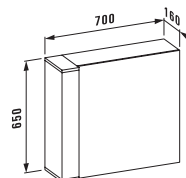

Зеркальный шкаф, 1 подсветка,
230V/40W, IP44, дверные петли
напротив стороны с подсветкой

44344.3

Без выключателя, 1 евророзетка

44346.3

Без розетки и выключателя