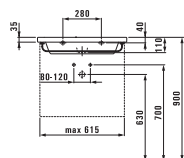

81643.1 Раковина-столешница

81643.2
Раковина, глазуровка снизу

Исполнение: .104 .108 .109 .111
.112 .136 .158

81643.3 Раковина-столешница, подрезаемая до 650 мм

81643.4
Раковина, глазуровка снизу