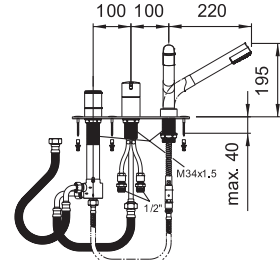

32113.3.004.284.1

Монтируемый на край ванны однорычажный смеситель, на металлической полочке

32113.3.904.284.1

Монтируемый на край ванны однорычажный смеситель, без металлической полочки