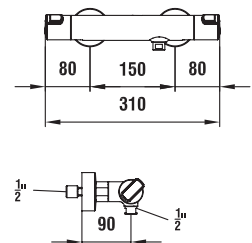

33395.7.004.400.1

Смеситель-термостат для душа, без гибкого шланга, без ручного душа