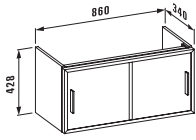

47067.1

Шкафчик под раковину,
2 раздвижных дверцы
подходит для раковины form
900 мм в1367.3

Исполнение: .822 .823 .832 .833
.842 .843

47167.1

Шкафчик под раковину,
2 раздвижных дверцы
подходит для раковины form
1200 мм в1367.5