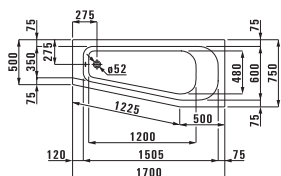

LAUFEN solutions

22351.0

Встраиваемая ванна для правого угла, санитарный акрил, 1700 x 750 мм