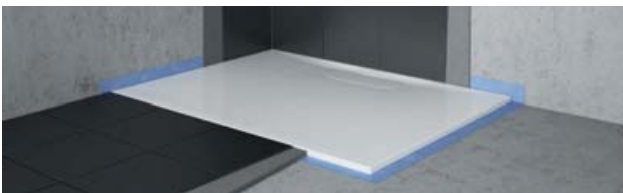

Вкладка для установки LAUFEN из твердого пенополиуретанового материала позволяет установить поддон для душевой кабины вровень с полом и при этом сохранить его тепло- и звукоизоляцию. Внешний защитный слой вкладки в перспективе будет предотвращать проникновение воды между кафелем и поддоном.

Ванны и душевые поддоны LAUFEN соответствуют действующим европейским стандартам и контролируются независимым институтом LGA Quali Test GmbH.