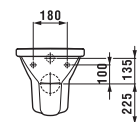

82043.8
Подвесной унитаз
с горизонтальным смыванием