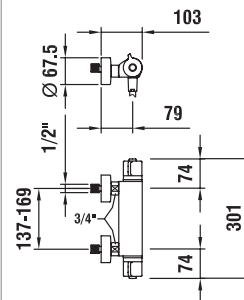

Смеситель-термостат для ванны, без ручного душа и гибкого душевого шланга

з3370.7.004.145.1

Смеситель-термостат для душа, ручной душ Comfort Tre и гибкий душевой шланг 1800мм

з3370.7.004.400.1

Смеситель-термостат для душа, без ручного душа и гибкого душевого шланга