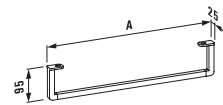

modern

81268.1
Мини-раковина

Исполнение: .104 .109

modern

Раковина

	A	B
81268.3	550	490
81268.4	600	520
81268.5	650	520

81968.0
Пьедестал

81968.1
Полупьедестал

Исполнение: .104 .108 .109

modern

81268.6
Раковина-столешница,
подрезаемая до 750 мм

81968.0
Пьедестал

81968.1
Полупьедестал

87868.3/4
Заглушка для левого/правого
края, керамика

Исполнение: .104 .108 .109 .135
.147 .149 .150 .151
.159

modern

Полотенцедержатель,
хромированный

81868.5
Подходит для раковины
81368.1/2

81868.6
Подходит для раковины
81368.3/4

	A
81868.5	305
81868.6	495

modern

81368.1
Раковина,
подрезаемая до 740 мм

Исполнение: .105 .109

modern

81368.2
Раковина,
подрезаемая до 740 мм

Исполнение: .106 .109

modern

81368.3
Раковина,
подрезаемая до 1000 мм

Исполнение: .105 .109 .135 .159

modern

81368.4
Раковина,
подрезаемая до 1000 мм

Исполнение: .106 .109 .135 .159