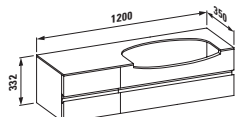

42415.2
Основание под раковину, 1200 мм, для полуэстраваемой раковины 81397.2, разрез справа со скрытым сифоном и механизмом мягкого закрывания