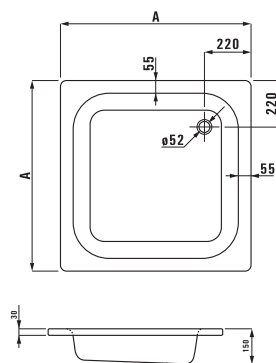

≥1502.2.041

21502.2, с шумоизоляционным покрытием
SIA181, DIN4109*

Цвета ванн, душевых поддонов

	.000 Белый
	.600 Белый с противоскользящим покрытием
	.049 Pergamon
	.649 Pergamon с противоскользящим покрытием

≥1502.3

Стальной душевой поддон,
900x750 мм, глубина 150 мм,
Толщина стали 3,5 мм

≥1502.3.040

С шумоизоляционным покрытием

≥1502.3.041

С шумоизоляционным покрытием
SIA181, DIN4109*