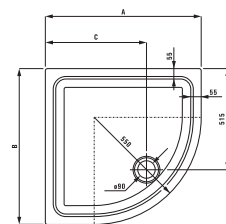

A	B	C
85295.3	800	800	515
85395.3	900	900	620

Цвета душевого поддона