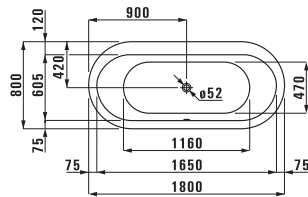

## 22451.1

Ванна, санитарный акрил, 1800x800 мм, без панели, возможна с системой гидромассажа