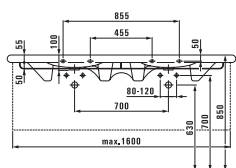

Исполнение: .104 .108 .109

Полотенцедержатель, хромированная поверхность

89543.6 Для раковины 685x450 мм 81443.5

89543.7 Для раковины 985x480 мм 81443.7

89543.8 Для раковины 1985x480 мм 81443.9

82043.0 Раковина

	A	B
81043.1	650	480
81043.2	600	510
81043.4	650	520
81043.6	700	540

81943.1 Полупьедестал, керамический

89187.0 Полупьедестал, хромированный

89143.0 Полупьедестал, керамический