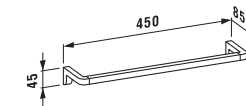

з8468.7
Держатель для стаканов, 2 стеклянных стакана, настенный крепеж, хром