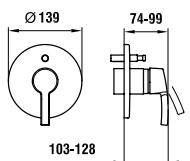

33165.6.004.000.1
Скрытый смеситель для душа, Simibox