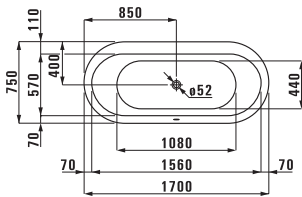

22251.1

Ванна, санитарный акрил, 1700x750 мм, без панели, возможна с системой гидромассажа

22251.2

Ванна, свободностоящая, санитарный акрил, 1700x750 мм, с панелью