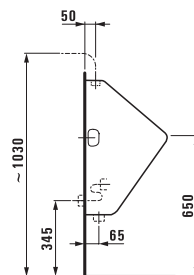

4112.1*
Tamaro-VS, Absauge-Urinal,
Zulauf innen, ohne elektronischer
Urinalsteuerung, vandalsicher

4112.2*
Tamaro-VS, писсуар с сифоном,
скрытый подвод воды,
электронная система контроля,
питание от сети, антивандальный

Исполнение: *.400 = с мухой

4000.0*
Taro-Nova, писсуар с сифоном,
со скрытым подводом воды

Исполнение: *.400 = с мухой

4000.5*
Taro-Uni, писсуар с сифоном,
с внешним подводом воды

Исполнение: *.400 = с мухой

4005.0*
Karun, писсуар с сифоном,
с внешним подводом воды