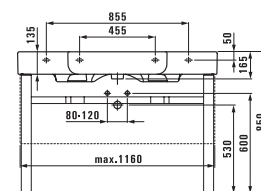

81667.5
Мини-раковина

Исполнение: .106 .109

81567.4
Мини-раковина

Исполнение: .104 .109

Раковина

	A	B	C	D
81067.2	550	420	205	140
81067.3	600	450	210	140
81067.4	650	480	220	150
81067.5	700	500	220	150

81967.0
Пьедестал

81967.1
Полупьедестал

81967.2
Полотенцедержатель
для раковин 550/600 мм

81967.4
Полотенцедержатель
для раковин 650/700 мм

Исполнение: .104 .108 .109

89267.3
Основа под раковину 900 мм,
хромированная, с полкой

89267.5
Основа под раковину 1200 мм,
хромированная, с полкой

81367.3
Раковина,
подрезаемая до 700 мм

Исполнение: .104 .108 .109

Раковина подрезаемая

	A	B*
81367.5	1200	800
81367.6	1500	900

*B подрезаемая до

87267.1
Боковая панель для подрезаемых
раковин, левая

87267.2
Боковая панель для подрезаемых
раковин, правая

Исполнение: .104 .108 .109

89267.6
Основа под раковину 1500 мм,
хромированная, с полкой

Цвета мебели

- .571 New Diamante
- .572 Gris Antracita

Подробную информацию
о мебели смотрите в главе case,
case plus.