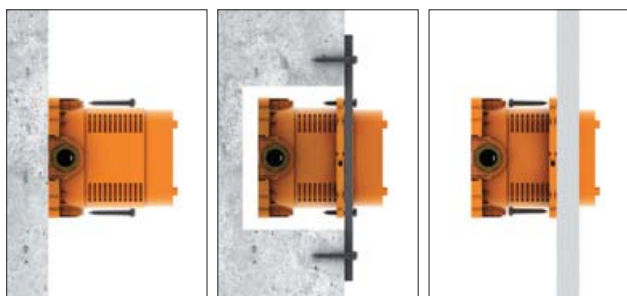

Широкая гамма смесителей LAUFEN создана с использованием современного дизайна и новейших технологий, для удовлетворения всех потребностей, как функциональных, так и вкусовых. Ассортимент включает **душевые насадки** ливневого потока, гармоничное решение как с точки зрения дизайна, так и функциональности. На выбор предлагаются три формы: квадратные, прямоугольные и овальные.