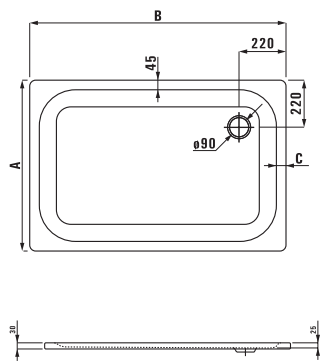

≥1500.6.041

21500.6, с шумоизоляционным покрытием
SIA181, DIN4109*

Стиропоровая основа:

≥9598.2 для 21500.5

≥9598.3 для 21500.6