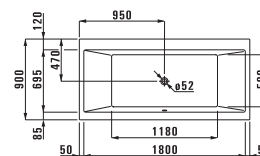

23495.1

Ванна на каркасе, санитарный акрил, 1900x900 мм. Также представлена с системой гидромассажа