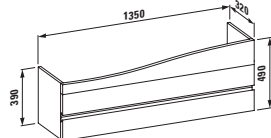

42405.3
Основание под раковину, 800 мм, для полуэстраваемой раковины 81397.2 со скрытым сифоном и механизмом мягкого закрывания