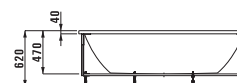

Ванны с панельной обшивкой

23495.5

Ванна с фронтальной панельной обшивкой, левая

23495.6

Ванна с фронтальной панельной обшивкой, правая

Исполнение

000

Без системы гидромассажа

Отверстия

для подачи воздуха 50/56

Микро-форсунки 8

Боковые форсунки 6

605 / 615 / 635 / 645 / 675 / 695

Система гидромассажа с чувствительным датчиком

056 / 057

Система гидромассажа с дистанционным управлением

Цвета ванн

.000 Белый

.300 Белый антибактериальное покрытие

.049 Pergamon

.349 Pergamon антибактериальное покрытие