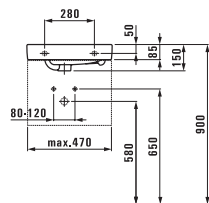

Исполнение: .104 .109

81195.1 ○/●
Мини-раковина, встраиваемая
в мебель