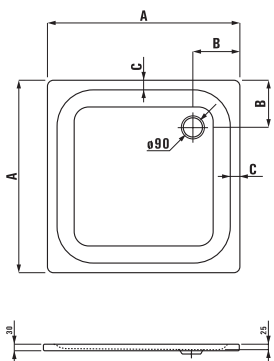

platina (25 мм)

Душевой поддон стальной, 25 мм глубина, толщина стали 3,5 мм

	A	B	C
≥1500.1	800	220	45
≥1500.2	900	220	45
≥1500.4	1000	270	95

≥1500.1.040

21500.1, с шумоизоляционным покрытием

≥1500.1.041

21500.1, с шумоизоляционным покрытием
SIA181, DIN4109*

≥1500.2.040

21500.2, с шумоизоляционным покрытием

≥1500.2.041

21500.2, с шумоизоляционным покрытием
SIA181, DIN4109*

≥1500.4.040

21500.4, с шумоизоляционным покрытием

≥1500.4.041

21500.4, с шумоизоляционным покрытием
SIA181, DIN4109*

Стиропоровая основа:

≥9598.0 для 21500.2

≥9598.1 для 21500.4