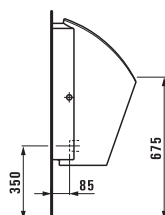

Исполнение: *.400 = с мухой

Безводный писсуар Lema

LAUFEN представляет безводный писсуар Lema, действующий без применения воды. Писсуару такого типа не требуется ни водный барьер, ни электричество для удержания водостока закрытым. Отверстия фильтра писсуара очень маленькие, таким образом через эти отверстия поступает мало воздуха, что препятствует распространению неприятного запаха. В химической промышленности принцип действия подобной «ловушки» называется «Контейнер Эрленмайера».