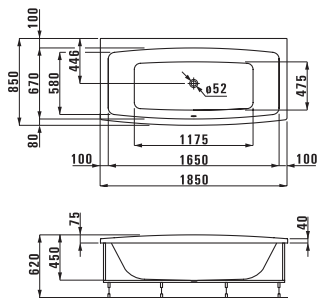

23194.1

Ванна на каркасе 1850x850 мм, санитарный акрил. Также представлена с системой гидромассажа

Ванна с панельной обшивкой

23194.5

Угловая ванна с L-образной панельной обшивкой, левой для правого угла, санитарный акрил

23194.6

Угловая ванна с L-образной панельной обшивкой, правой для левого угла, санитарный акрил

23194.7

Угловая ванна с панельной обшивкой, санитарный акрил