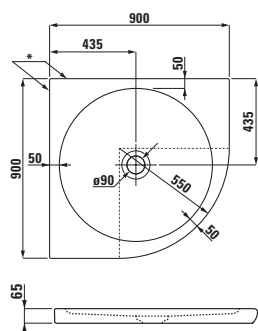

85097.4

Керамический душевой поддон, белый, 900x900 мм, с сифоном