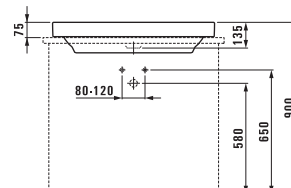

Исполнение: .112

Исполнение: .112

81080.1

Мини-раковина

81280.3

Раковина для установки на столешницу