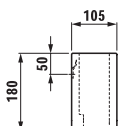

87368.0
Держатель для щетки, Universal