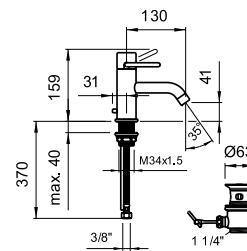

3.1132.1.004.111.1

Однорычажный смеситель для раковины, фиксированный излив 130 мм, донный клапан

31132.1.004.110.1

Без донного клапана