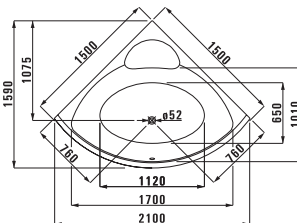

23543.0

Угловая ванна, встраиваемая, санитарный акрил, 1500x1500 мм