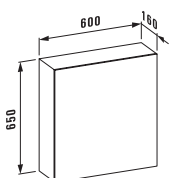

* = петли на дверцах всех шкафов и настенных модулей можно перевешивать лево/право

Зеркальный шкаф, без подсветки

44344.1

Без выключателя, 1 евророзетка

44346.1

Без розетки и выключателя