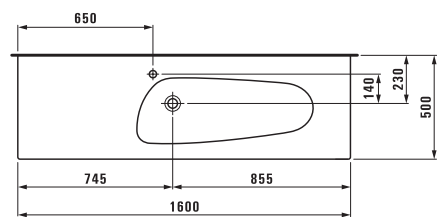

Исполнение: .104 .109 .111 .112

81480.8

Раковина-столешница