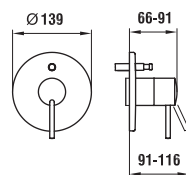

3.2113.6.004.000.1

Скрытый смеситель для ванны,
с переключателем потока,
Simibox