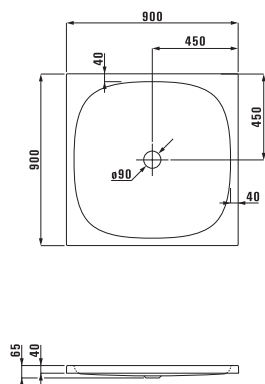

21080.1

Душевой поддон, санитарный акрил, 900x900 мм, с сифоном и донным клапаном