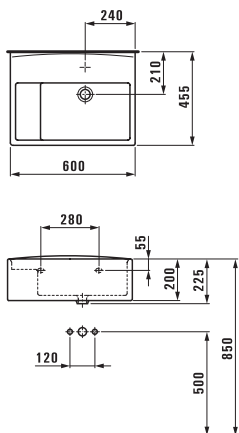

Другие специальные изделия:

LAUFEN pro

82595.6
Напольный унитаз,
горизонтальное смывание,
горизонтальный выпуск,
h = 450 мм

82595.7
Напольный унитаз,
горизонтальное смывание,
вертикальный выпуск, h = 450 мм

libertyline/rehab
см. стр. 278