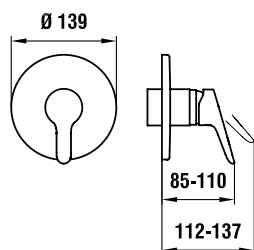

з.7898.0.000.000.1

Simibox, скрытый блок для смесителей для ванны и душа

з.7998.0.003.000.1

Монтажный набор для Simibox

з.7998.0.000.500.1

Фланец для Simibox

з.7998.0.000.050.1

Набор для наращивания длины для Simibox, L = 25 мм