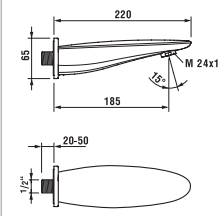

3.1155.1.004.111.1

Однорычажный смеситель для раковины, картридж «джойстик», фиксированный излив 105 мм, донный клапан

31155.1.004.110.1

Без донного клапана

3.4155.1.004.111.1

Однорычажный смеситель для биде, картридж «джойстик», фиксированный излив 105 мм, донный клапан

3.2155.7.004.145.1

Однорычажный смеситель для ванны, картридж Ecototal, ручной душ Comfort Tre с гибким душевым шлангом 1800 мм

32155.7.004.400.1

без ручного душа, душевого шланга

3.2155.6.004.000.1

Скрытый смеситель для ванны, картридж Ecototal, с переключателем потока

3.3155.6.004.000.1

Скрытый смеситель для душа, картридж Ecototal

3.3155.7.004.145.1

Однорычажный смеситель для душа, картридж Ecototal, ручной душ Comfort Tre с гибким душевым шлангом 1800 мм

33155.7.004.400.1

без ручного душа, без душевого шланга

31155.6.004.120.1

Скрытый смеситель для ванны, картридж Ecototal, фиксированный излив 185 мм

3.7698.1.000.200.1

Установочный набор LW-40, для 41155.6.004.120.1 (заказывается отдельно)

3.7155.0.004.060.1

Настенный излив, 185 мм

SimiGliss

Душевая стойка

3.6498.0.004.300.1

L = 600 мм

3.6498.0.004.400.1

L = 1100 мм

36998.0.004.600.1

Держатель для душа

3.7898.0.000.000.1

Simibox, скрытый блок для смесителей для ванны и душа

3.7998.0.003.000.1

Монтажный набор для Simibox

3.7998.0.000.500.1

Фланец для Simibox

3.7998.0.000.050.1

Набор для наращивания длины для Simibox, L = 25 мм

3.7998.0.000.060.1

Набор для наращивания длины для Simibox, L = 50 мм

Все смесители mimo оборудованы картриджем Ecototal — технология сбережения воды и энергии.