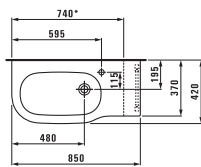

Исполнение: .106 .109

modern

81368.3
Раковина,
подрезаемая до 1000 мм