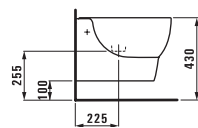

83055.1.302

Подвесное биде со скрытым подводом воды, без боковых отверстий для подвода воды