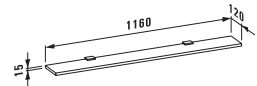

case

Зеркало с горизонтальным световым элементом, 230V, IP44

- 44720.1, 450 x 850 мм, 1 x 8W
- 44721.1, 550 x 850 мм, 1 x 8W
- 44722.1, 600 x 850 мм, 1 x 14W

С сенсорным датчиком

- 44720.5, 450 x 850 мм, 1 x 8W
- 44721.5, 550 x 850 мм, 1 x 8W
- 44722.5, 600 x 850 мм, 1 x 14W

Зеркало с горизонтальным световым элементом, 230V, IP44

- 44723.1, 800 x 620 мм, 1 x 14W
- 44724.1, 900 x 620 мм, 1 x 14W
- 44725.1, 1000 x 620 мм, 1 x 21W
- 44726.1, 1200 x 620 мм, 1 x 21W
- 44727.1, 1300 x 620 мм, 1 x 28W
- 44728.1, 1500 x 620 мм, 1 x 28W
- 44729.1, 1800 x 620 мм, 1 x 28W

С сенсорным датчиком

- 44723.5, 800 x 620 мм, 1 x 14W
- 44724.5, 900 x 620 мм, 1 x 14W
- 44725.5, 1000 x 620 мм, 1 x 21W
- 44726.5, 1200 x 620 мм, 1 x 21W
- 44727.5, 1300 x 620 мм, 1 x 28W
- 44728.5, 1500 x 620 мм, 1 x 28W
- 44729.5, 1800 x 620 мм, 1 x 28W

Зеркало с 1 горизонтальным и 2 вертикальными световыми элементами, 230V, IP44

- 44728.4, 1500 x 620 мм, 1 x 28W/2 x 14W
- 44729.4, 1800 x 620 мм, 1 x 28W/2 x 14W

С сенсорным датчиком

- 44728.8, 1500 x 620 мм, 1 x 28W/2 x 14W
- 44729.8, 1800 x 620 мм, 1 x 28W/2 x 14W

41195.1
Стеклопанельная полка, хромированное крепление к стене

41295.1
Стеклопанельная полка, хромированное крепление к стене

41395.1
Стеклопанельная полка, хромированное крепление к стене

41495.1
Стеклопанельная полка, хромированное крепление к стене

Зеркало с 2 вертикальными световыми элементами, 230V, IP44

- 44720.2, 450 x 850 мм, 2 x 14W
- 44721.2, 550 x 850 мм, 2 x 14W
- 44722.2, 600 x 850 мм, 2 x 14W

С сенсорным датчиком

- 44720.6, 450 x 850 мм, 2 x 14W
- 44721.6, 550 x 850 мм, 2 x 14W
- 44722.6, 600 x 850 мм, 2 x 14W

Зеркало с 2 вертикальными световыми элементами, 230V, IP44

- 44723.2, 800 x 620 мм, 2 x 14W
- 44724.2, 900 x 620 мм, 2 x 14W
- 44725.2, 1000 x 620 мм, 2 x 14W
- 44726.2, 1200 x 620 мм, 2 x 14W
- 44727.2, 1300 x 620 мм, 2 x 14W

С сенсорным датчиком