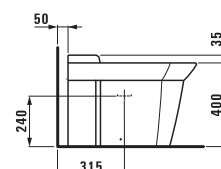

§9394.1  
Сиденье для биде

Исполнение: .304 .308

**23194.1**

Ванна на каркасе 1850x850 мм, санитарный акрил. Также представлена с системой гидромассажа

Ванна с панельной обшивкой

**23194.5**

Угловая ванна с L-образной панельной обшивкой, левой для правого угла, санитарный акрил