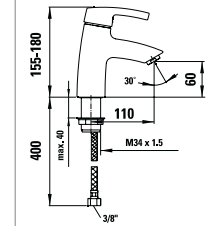

3.9065.0.024.079.1
Красный рычаг для смесителя (запасная часть)

32165.6.004.000.1
Скрытый смеситель для ванны, с переключателем потока, Simibox