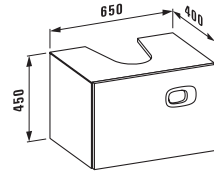

43255.3
Мебельный модуль под раковины
8.1055.6, 8.1155.7, 8.1255.6,
1 ящик, хромированная ручка