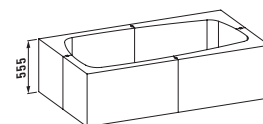

21080.2

Душевой поддон, санитарный акрил, 1200x800 мм, с сифоном и донным клапаном

Цветовая гамма

- .000 Белый
- .300 Белый с антибактериальным покрытием