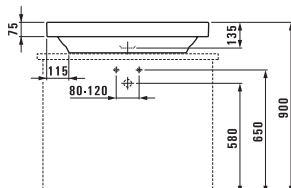

Исполнение: .112

Исполнение: .112

81080.1

Мини-раковина

81280.3

Раковина для установки на столешницу