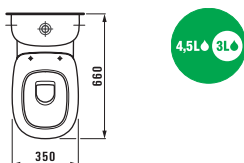

82355.6

Напольный унитаз с глубоким смыванием, Dual-Flush, горизонтальный выпуск