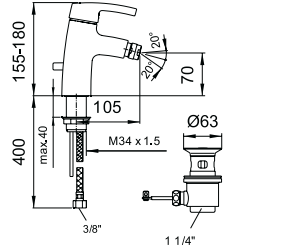

Смеситель для раковины с зеленым рычагом, картридж Ecototal, фиксированный излив 110 мм

3.1165.1.014.111.1
С донным клапаном