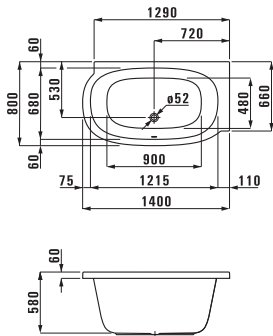

22155.0

Ванна встраиваемая, для установки в правый угол, санитарный акрил, 1400x800 мм