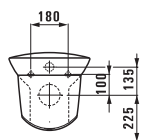

Исполнение: .104 .109

§2094.6
Подвесной унитаз с глубоким смыванием

§9294.1
Сиденье с крышкой с системой автоматического опускания