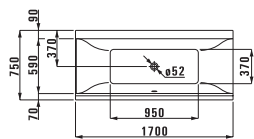

23243.1

Ванна на каркасе, санитарный акрил, 1800x800 мм. Также представлена с системой гидромассажа

23543.1

Ванна на каркасе, угловая, санитарный акрил, 1500x1500 мм. Также представлена с системой гидромассажа