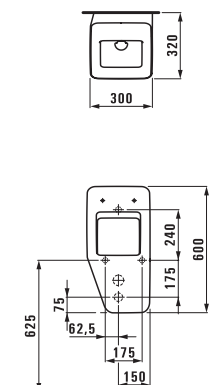

84090.1*

Писсуар с сифоном, с отверстием для крышки

89490.1*

Крышка для писсуара с системой автоматического опускания

84090.5*

Писсуар с сифоном, без крышки

Исполнение: *.400 = с мухой

89290.1*

Сиденье с крышкой с системой автоматического опускания

89290.2

Сиденье с крышкой, без «dOt», с системой автоматического опускания

* также доступно в черном цвете

23090.1

Ванна встраиваемая, без рамы, без панели, 1900x900 мм, санитарный акрил. Также представлена с системой гидромассажа