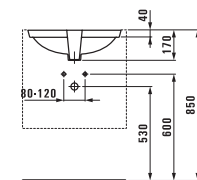

Исполнение: .109 .155