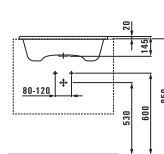

Исполнение: .104 .108 .109 .155

81443.9 Раковина, без отверстия для перелива