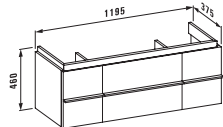

Исполнение: .463 .519 .548 .999

Шкафчик под раковину,
с компактным сифоном,
системой мягкого закрывания,
подходит для раковины palace
81070.8

40133.1
2 выдвжной ящик

40133.2
4 выдвжных ящика

Дополнительные ножки для
шкафчика: 48309.5