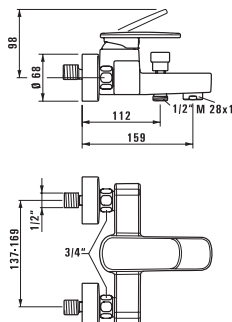

3.2168.7.004.146.1

Однорычажный смеситель для ванны, комплект, гибкий шланг 1800 мм и ручной душ Aquajet Multi

3.2168.7.004.400.1
без гибкого шланга и ручного душа