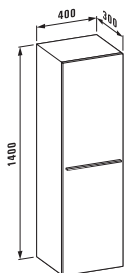

Высокий шкаф, 1 дверца
с алюминиевой отделкой,
3 деревянные полочки
(2 регулируемые), алюминиевая
ручка

42420.1

Дверные петли слева

42420.2

Дверные петли справа