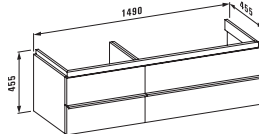

Исполнение: .463 .519 .548 .999

Цвета мебели

.463 Белый
 .519 Дуб
 .548 Черный
 .999 Multicolor