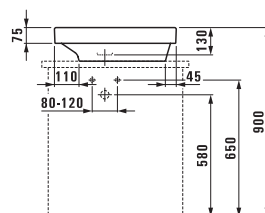

Исполнение: .111 .113 .114

Исполнение: .111 .113 .114