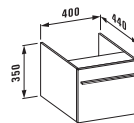

42023.5

Шкафчик под раковину,
400 мм, 1 выдвижной ящик
со скрытым сифоном и механиз-
мом мягкого закрывания