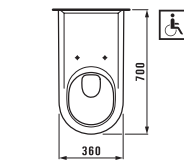

§9098.0.004.005.1
Смеситель с подвижным рычагом

§2095.4
Подвесной унитаз с глубоким смыванием

§9895.0
Сиденье с крышкой, для людей с ограниченными возможностями

§9895.1
Сиденье без крышки, для людей с ограниченными возможностями