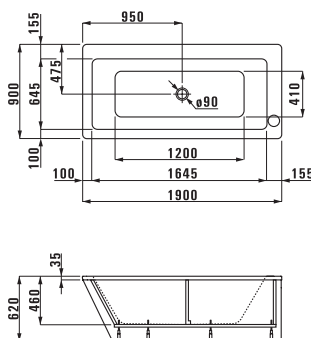

23090.7

Ванна, монтирующаяся к стене, на каркасе, с панельной обшивкой, 1900x900 мм, санитарный акрил. Также представлена с системой гидромассажа