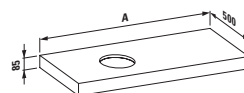

Цвета душевых перегородок

- .000 Прозрачное
- .690 Прозрачное с покрытием антизапотевания

Полка, с разрезом слева, для раковины 81197.3, вкл. консоль

	A
42311.1	1200
42321.1	1600