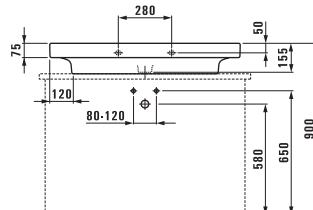

PALOMBA COLLECTION

81080.6

Накладная раковина

81280.6

Раковина для установки на столешницу

Исполнение: .104 .107 .108 .109
.111 .112 .115 .158

Исполнение: .104 .107 .108 .109
.111 .112 .115 .158

81580.1

Раковина-чаша

81580.2

Раковина, встраиваемая сверху