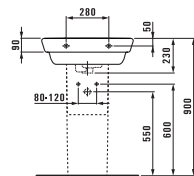

Исполнение: .104 .108 .109

modern

81268.6
Раковина-столешница,
подрезаемая до 750 мм

81968.0
Пьедестал

81968.1
Полупьедестал

87868.3/4
Заглушка для левого/правого
края, керамика