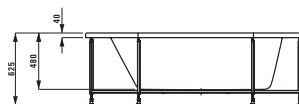

22552.1

Шестиугольная ванна, без каркаса, санитарный акрил, 1900 x 900 мм, возможна с системой гидромассажа