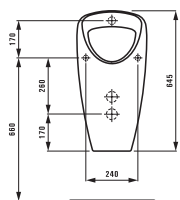

Исполнение: *.400 = с мухой