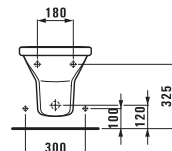

83043.1
Подвесное биде, 1 отверстие для
смесителя