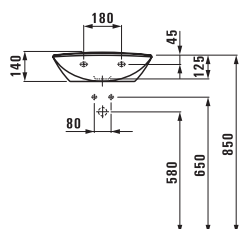

§1594.2
Мини-раковина