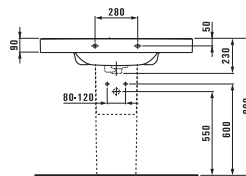

Исполнение: .104 .108 .109

modern

81268.6  
Раковина-столешница,  
подрезаемая до 750 мм

81968.0  
Пьедестал

81968.1  
Полупьедестал

87868.3/4  
Заглушка для левого/правого  
края, керамика

Исполнение: .104 .108 .109 .135  
.147 .149 .150 .151  
.159