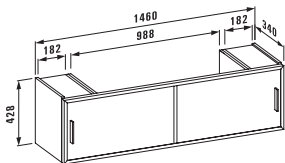

Исполнение: .822 .823 .832 .833
.842 .843

Высокий шкафчик, 4 стеклянные
полки, 2 дверцы из небьющегося
стекла, хромированные ручки