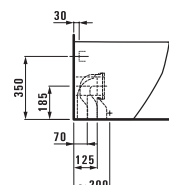

82295.2 Приставной напольный унитаз, глубокое смывание, выпуск Varío, с боковыми отверстиями для подвода воды **NEW**