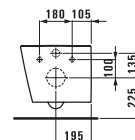

Исполнение: .112

81090.1

Раковина-чаша, крепление к стене

○/●/●●●

Исполнение: .104 .108 .109

82090.0\*

Подвесной унитаз с глубоки смыванием

81090.2