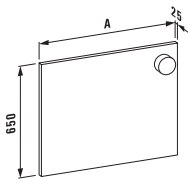

Зеркало с подсветкой
230V/40W, IP44

	A
44590.1	600
44690.1	800
44790.1	1200