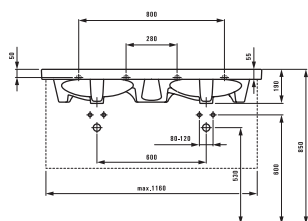

Исполнение: .104 .109

81467.8

Двойная раковина, накладная