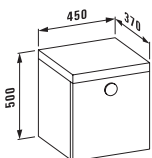

classic/modern

46410.1
Передвижной модуль, с кнопкой, с сиденьем и внутренним ящиком