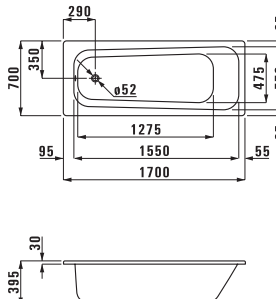

22495.0.040

С шумоизоляционным покрытием

22795.0

Стальная ванна, 1800x800 мм,
Толщина стали 3,5 мм