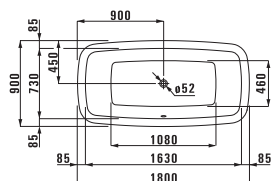

## 23280.1

Ванна на каркасе (борт 40 мм), санитарный акрил, 1800x900 мм. Также представлена с системой гидромассажа\*