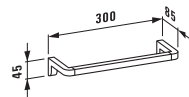

з8168.2
Полотенцедержатель, 450 мм, хром