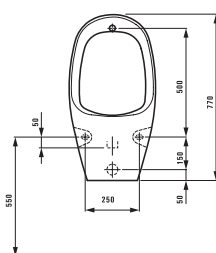

Исполнение: *.400 = с мухой