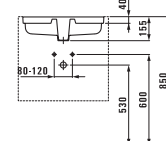

Исполнение: .109 .155

Полотенцедержатель,
хромированный

в9542.3
Для раковины 500 мм в1743.1

в9542.4
Для раковины 600 мм
в1743.3, в1843.1/2/5/6

в9542.5
Для раковины 800 мм в1743.6

в9542.6
Для раковины 1000 мм
в1843.1/2/5/6/7