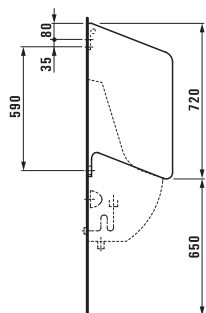

84412.0*

Сото, писсуар с сифоном,
с внешним подводом воды

Исполнение: *.400 = с мухой

84760.0

Rion, перегородка для писсуаров