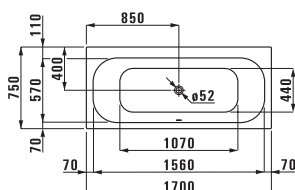

22353.0

Встраиваемая ванна, санитарный акрил, 1700x750 мм, отверстие выпуска по центру