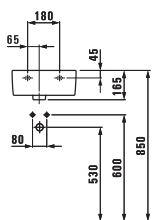

81695.5 ○/●
Мини-раковина, асимметричная,
отверстие под смесителя справа

Исполнение: .106 .109

81595.4 ○/●
Мини-раковина, асимметричная,
отверстие для смесителя справа