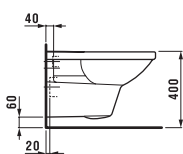

Исполнение: .104 .108 .109

82043.0
Подвесной унитаз с глубоким
смыванием