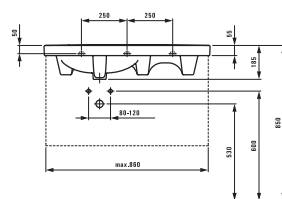

Исполнение: .104 .109

81467.2

Раковина накладная,
асимметричная, керамическая
полка справа