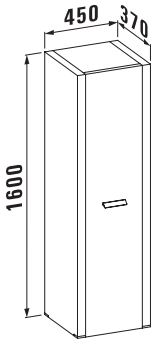

classic/modern

Высокий шкаф,
4 стеклянные полки

46600.1*
с кнопкой

46600.2*
с ручкой
с выступом