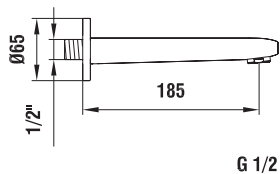

37195.0.004.060.1
Настенный излив, 185 мм

G 1/2

32195.6.004.000.1
Скрытый смеситель для ванны, Simibox