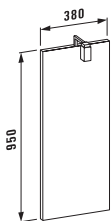

Зеркало в алюминиевой раме
1 световой элемент 230V/40W, IP44

44095.1
1 выключатель
44095.3
без выключателя
84095.5
без подсветки