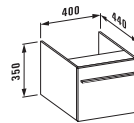

Шкафчик под раковину, 1 дверца,
открыт сзади и сверху

- 42120.1 Дверные петли слева
- 42120.2 Дверные петли справа