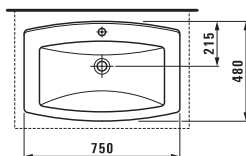

Исполнение: .104 .108 .109

§1894.4
Раковина-чаша