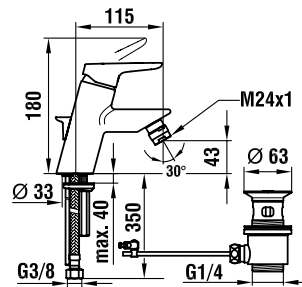

з1150.1.004.111.1

Однорычажный смеситель для раковины, фиксированный излив 105 мм, донный клапан

з1150.1.004.110.1

без донного клапана

з4150.1.004.111.1

Смеситель для биде, с донным клапаном

з2150.7.004.147.1

Однорычажный смеситель для ванны, ручной душ AquaJet и гибкий душевой шланг 1500 мм

з2150.7.004.400.1

Однорычажный смеситель для ванны, без ручного душа и гибкого душевого шланга

з3150.7.004.147.1

Однорычажный смеситель для ванны, ручной душ AquaJet и гибкий душевой шланг 1500 мм

з3150.7.004.400.1

Однорычажный смеситель для ванны, без ручного душа и гибкого душевого шланга

з2150.6.004.000.1

Скрытый смеситель для ванны, с переключателем потока, Simibox

з3150.6.004.000.1

Скрытый смеситель для душа, Simibox

з.7898.0.000.000.1

Simibox, скрытый блок для смесителей для ванны и душа

з.7998.0.003.000.1

Монтажный набор для Simibox

з.7998.0.000.500.1

Фланец для Simibox

з.7998.0.000.050.1

Набор для наращивания длины для Simibox, L = 25 мм

з.7998.0.000.060.1

Набор для наращивания длины для Simibox, L = 50 мм

Все смесители twinpro оборудованы картриджем Ecototal — технология сохранения воды и энергии.