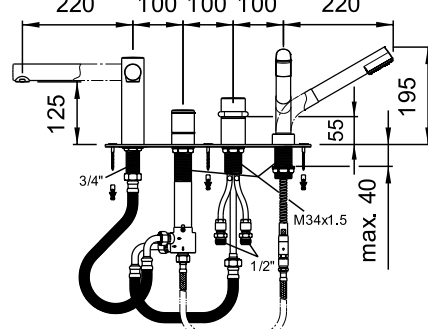

3.2132.4.004.284.1

Монтируемый на край ванны однорычажный смеситель, на металлической полочке, картридж Ecototal

32132.4.904.284.1

Монтируемый на край ванны однорычажный смеситель, без металлической полочки картридж Ecototal