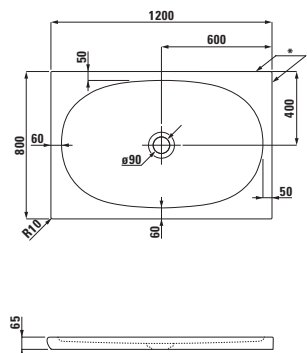

ILBAGNOALESSI One

85097.1

Керамический душевой поддон, белый, 1200x800 мм, для правого угла, с сифоном