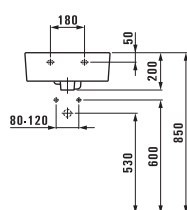

Раковина для установки на столешницу

Исполнение: .104 .109

Исполнение: .104 .109

Раковина

Раковина для установки на столешницу

	A
81080.3	600
81080.4	650

	A
81280.4	600
81280.5	650

81980.0