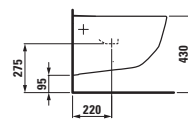

83095.2 Подвесное биде, 1 боковое отверстие для подвода воды **NEW**