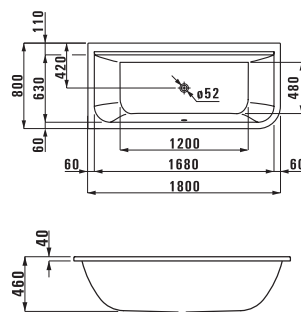

23367.0

Ванна, встраиваемая, левосторонняя угловая модель, санитарный акрил, 1800x800 мм