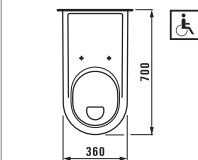

§2095.3
Подвесной унитаз с горизонтальным смыванием

§9895.0
Сиденье с крышкой, для людей с ограниченными возможностями

§9895.1
Сиденье без крышки, для людей с ограниченными возможностями