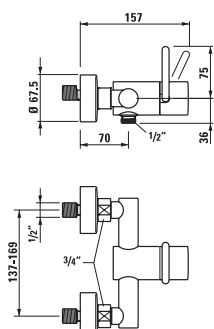

37732.4.004.050.1

Ширина 30 мм

3.3132.7.004.144.1

Однорычажный смеситель для душа, картридж Ecototal, ручной душ Uno с гибким душевым шлангом 1800 мм

33132.7.004.400.1

Однорычажный смеситель для ванны, без ручного душа Uno и гибкого душевого шланга