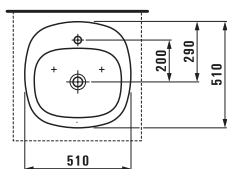

Исполнение: .112

Исполнение: .112

81280.1

Раковина-чаша

81280.2

Асимметричная раковина,
встраиваемая сверху

Исполнение: .111 .112

Исполнение: .111 .112

81380.1

Раковина-чаша

81380.2

Асимметричная раковина,
встраиваемая сверху