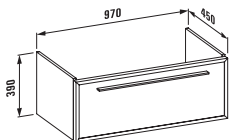

47795.1
2 раздвижные дверцы,
без компактного сифона