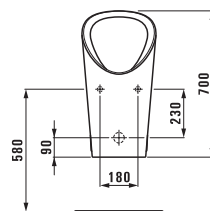

Исполнение: *.400 = с мухой

Безводный писсуар Lema

LAUFEN представляет безводный писсуар Lema, действующий без применения воды. Писсуару такого типа не требуется ни водный барьер, ни электричество для удержания водостока закрытым. Отверстия фильтра писсуара очень маленькие, таким образом через эти отверстия поступает мало воздуха, что препятствует распространению неприятного запаха. В химической промышленности принцип действия подобной «ловушки» называется «Контейнер Эрленмайера».