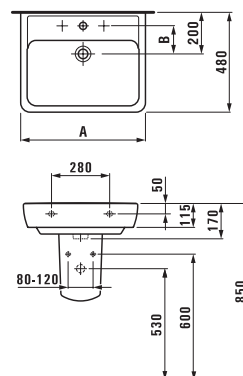

Раковина LAUFEN pro

	A	B
81895.1	550	135
81895.2	600	135
81895.3	650	130

Исполнение: 104.108.109.142.156

Раковина LAUFEN pro

	A	B
81095.1	550	440
81095.2	600	480
81095.3	650	500