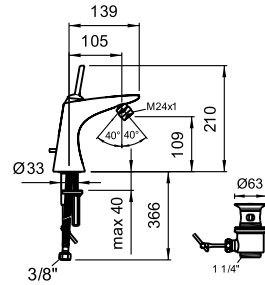

3.2155.7.004.145.1

Однорычажный смеситель для ванны, картридж Ecototal, ручной душ Comfort Tre с гибким душевым шлангом 1800 мм

32155.7.004.400.1

без ручного душа, душевого шланга

3.2155.6.004.000.1

Скрытый смеситель для ванны, картридж Ecototal, с переключателем потока