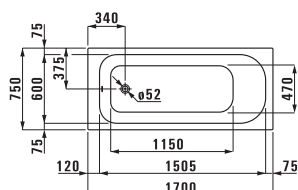

22350.0

Встраиваемая ванна, санитарный акрил, 1700x750 мм