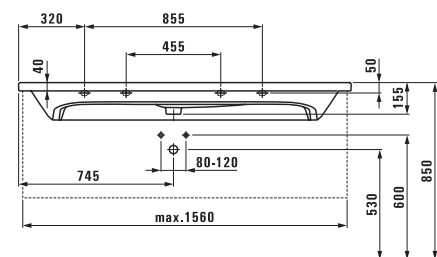

Исполнение: .104 .109 .111 .112

81480.8

Раковина-столешница