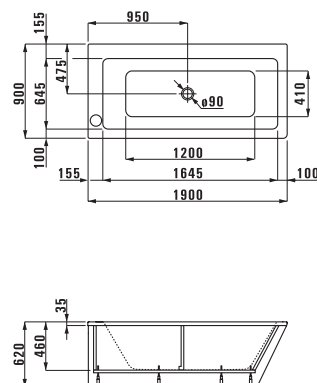

Исполнение:

000

Без системы гидромассажа

Отверстия для подачи воздуха	50
Микро-форсунки	8
Боковые форсунки	6

675 / 695

Система гидромассажа с чувствительным датчиком

056 / 057

Система гидромассажа с дистанционным управлением

Подробную информацию о гидромассажных ваннах смотрите в главе Wellness.