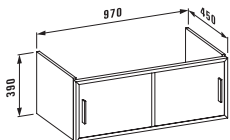

Исполнение: .822 .823 .832 .833
.842 .843

Шкафчик под раковину, с компактным сифоном, подходит для раковины living city 600 + 400 мм в1843.1

47793.3
1 выдвижной ящик

47793.4
1 выдвижной ящик
1 внутренний ящик