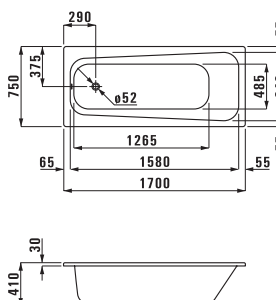

22695.0.040

С шумоизоляционным покрытием