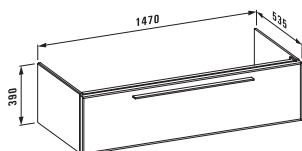

Исполнение: .822 .823 .832 .833
.842 .843

case plus for form