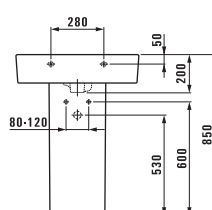

Исполнение: .104 .109

Исполнение: .104 .109

Раковина

Раковина для установки на столешницу

	A
81080.3	600
81080.4	650

	A
81280.4	600
81280.5	650

81980.0

Пьедестал

81980.1

Полупьедестал