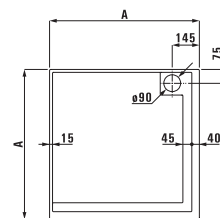

Душевой поддон, санитарный акрил, белый

	A
21143.1	800
21143.2	900
21143.3	1000