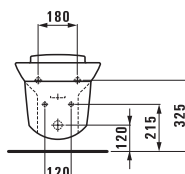

§3094.1.304
Подвесное биде, 1 отверстие для смесителя, с креплением для сиденья для биде

§3094.1.394
Подвесное биде, 1 отверстие для смесителя, без отверстия для крепления для биде

§9394.1
Сиденье для биде