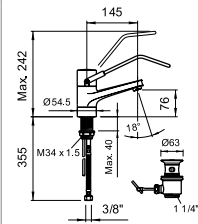

Исполнение: 104.109.142.156

Однорычажный смеситель для раковины с поворотным изливом 145 мм

§1154.1.004.221.1
С донным клапаном