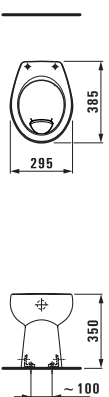

Цвета декора