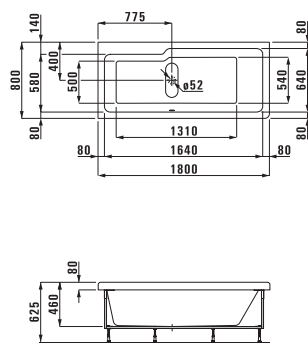

23368.1

Ванна для левого угла, встраиваемая, санитарный акрил, 1800x800 мм