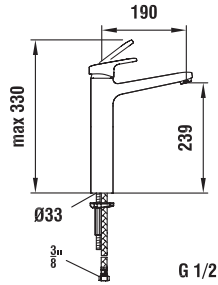

31195.1.004.121.1

Однорычажный смеситель для раковины с высоким изливом, фиксированный излив 190 мм, без донного клапана