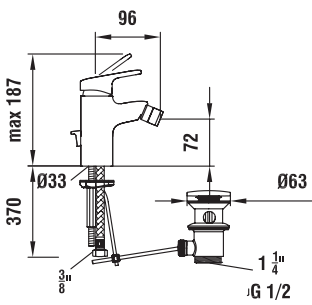

34195.1.004.111.1

Однорычажный смеситель для биде, с донным клапаном