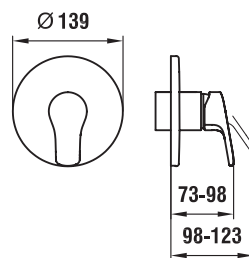

37195.0.004.060.1
Настенный излив, 185 мм

G 1/2

32195.6.004.000.1
Скрытый смеситель для ванны, Simibox

33195.6.004.000.1
Скрытый смеситель для душа, Simibox

3.7998.0.000.000.1
Simibox, скрытый блок для смесителей для ванны и душа

3.7998.0.003.000.1
Монтажный набор для Simibox

3.7998.0.000.500.1
Фланец для Simibox

3.7998.0.000.050.1
Набор для наращивания длины для Simibox, L = 25 мм

3.7998.0.000.060.1
Набор для наращивания длины для Simibox, L = 50 мм

31195.8.004.110.1
Смеситель для раковины, фиксированный излив 110 мм, без донного клапана

Все смесители citypro
оборудованы картриджем
Ecototal — технология
сбережения воды и энергии.