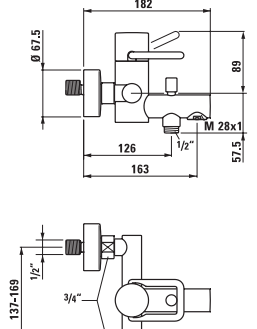

3.2132.7.004.144.1

Однорычажный смеситель для ванны, картридж Ecototal, ручной душ Uno и гибкий душевой шланг 1800мм

32132.7.004.400.1

Однорычажный смеситель для ванны, без ручного душа Uno и гибкого душевого шланга