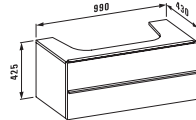

Исполнение: .463 .519 .548 .999

Шкафчик под раковину, 2 стеклянные полки, с компактным сифоном, системой мягкого закрывания, подходит для раковины living square 1300 мм
81643.5

40131.1
1 выдвижной ящик, 2 дверцы справа и слева

40131.2
2 выдвижных ящика, 2 дверцы

Дополнительные ножки для шкафчика: 48309.7