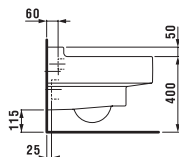

Исполнение: .104 .108 .109

82043.5
Подвесной унитаз с глубоким
смыванием