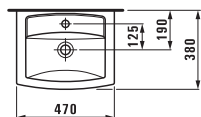

§1594.2
Мини-раковина