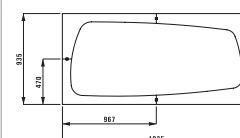

21080.2

Душевой поддон, санитарный акрил, 1200x800 мм, с сифоном и донным клапаном

Цветовая гамма

- .000 Белый
- .300 Белый с антибактериальным покрытием