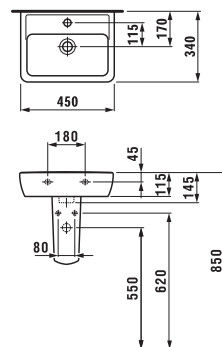

Исполнение: .104.109.142.156

81595.2
Раковина LAUFEN pro