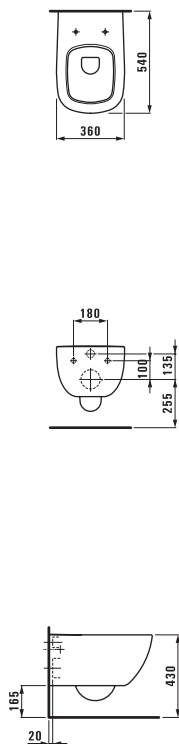

PALOMBA COLLECTION

82080.1

Подвесной унитаз с глубоким смыванием