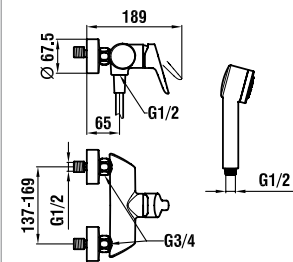

з3150.7.004.147.1

Однорычажный смеситель для ванны, ручной душ AquaJet и гибкий душевой шланг 1500 мм

з3150.7.004.400.1

Однорычажный смеситель для ванны, без ручного душа и гибкого душевого шланга