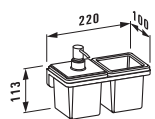

з8368.1
Держатель для туалетной бумаги с полочкой, хром