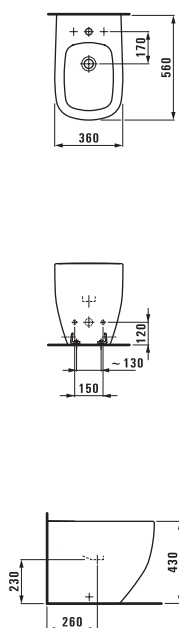

83280.1

Напольное биде