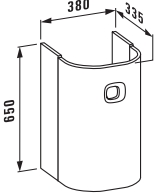

Мебельный модуль под раковины
8.1055.2, 8.1155.3, 8.1255.2,
8.1855.3, хромированная ручка

43155.1
Дверные петли слева

43155.2
Дверные петли справа