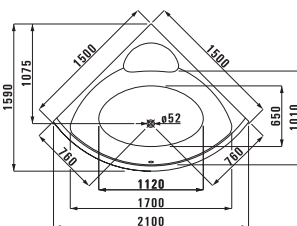

23243.1

Ванна на каркасе, санитарный акрил, 1800x800 мм. Также представлена с системой гидромассажа

23543.1

Ванна на каркасе, угловая, санитарный акрил, 1500x1500 мм. Также представлена с системой гидромассажа