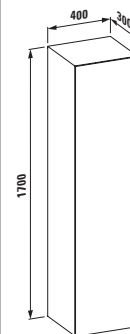

Напольный шкафчик с зеркалом, 2 ящичка

45801.2
Дверные петли слева

45802.2
Дверные петли справа

45803.2
Дверные петли слева, с подсвечиваемыми полками

45804.2
Дверные петли справа, с подсвечиваемыми полками