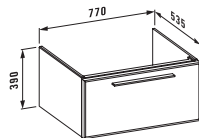

Исполнение: .822 .823 .832 .833
.842 .843

47667.1

Шкафчик под раковину,
2 раздвижных дверцы,
подходит для раковины form
550/600 мм 81067.2, 81067.3