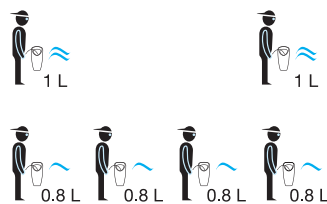

Программа 2:

VARIO — с заботой об окружающей среде

Объем воды для слива устанавливается в зависимости от частоты повторного использования писсуара.

При частом использовании объем сливаемой воды уменьшается до 0,8 л. Идеально для отелей, заправок, выставочных центров, аэропортов и других мест общественного пользования.