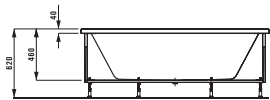

22251.1

Ванна, санитарный акрил, 1700x750 мм, без панели, возможна с системой гидромассажа

22251.2

Ванна, свободностоящая, санитарный акрил, 1700x750 мм, с панелью