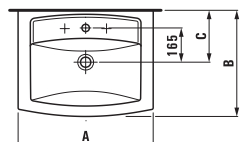

Исполнение: .104 .109

Раковина

	A	B	C
§1094.4	650	510	250
§1094.6	750	530	250
§1094.7	950	600	260

§1994.1
Полупьедестал

§1994.0
Пьедестал

Исполнение: .104 .108 .109

§1194.6
Раковина, встраиваемая сверху