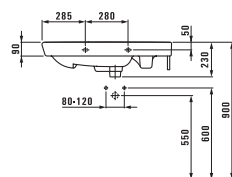

Исполнение: .106 .109

modern

81368.3
Раковина,
подрезаемая до 1000 мм