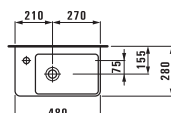

Исполнение: .104 .109

81195.1 ○/●
Мини-раковина, встраиваемая
в мебель