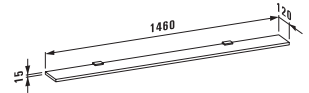

41495.1
Стеклопанельная полка, хромированное крепление к стене