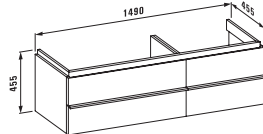

Исполнение: .463 .519 .548 .999

Шкафчик под раковину, асимметричный, с компактным сифоном, системой мягкого закрывания, подходит для раковины living city **81843.6**

40139.2
2 выдвижной ящик

40139.4
4 выдвижных ящика

Дополнительные ножки для шкафчика: 48309.9