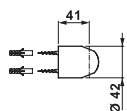

SimiGliss

Душевая стойка

3.6498.0.004.300.1  
L = 600 мм

3.6498.0.004.400.1  
L = 1100 мм

3.6998.0.004.600.1  
Держатель для душа

Все смесители cityprime  
оборудованы картриджем  
Ecototal — технология  
сбережения воды и энергии.