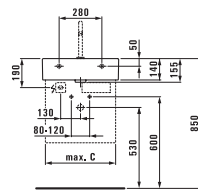

в1543.2
Мини-раковина

в1543.3
Накладная мини-раковина

Исполнение: .104 .109 .111 .112

Раковина-чаша

	A	B	C	D
в1143.0	450	380	200	140
в1143.1	500	425	225	165
в1143.2	600	425	225	165

Исполнение: .104 .109 .111 .112

Дополнительно для
в1143.1/2
.108 .136

Раковина-столешница

	A	B	C
в1743.1	500	460	460
в1743.3	600	460	560

Раковина, глазуровка снизу

	A	B
в1743.2	500	460
в1743.4	600	460

Исполнение: .104 .108 .109 .111
.112 .136

Раковина-столешница

	A	B	C
в1743.6	800	460	760
в1843.7	1000	460	960

Накладная раковина

	A	B
в1743.7	800	460
в1843.8	1000	460

Исполнение: .104 .108 .109 .111
.112 .136

Дополнительно для
в1843.7/8
.107 .115

Накладная раковина,
подрезаемая до 700 мм

в1843.1
Полочка слева

в1843.2
Полочка справа

Исполнение: .104 .108 .109 .111
.112 .134 .135 .136
.138 .139 .141 .150
.159

Раковина-столешница
подрезаемая до 980 мм

в1843.5
Полочка слева

в1843.6
Полочка справа

Исполнение: .104 .108 .109 .111
.112 .134 .135 .136
.138 .139 .141 .150
.159

в1243.0
Раковина, встраиваемая снизу

в1243.1
Раковина, встраиваемая снизу,
глазуровка со всех сторон

Исполнение: .109 .155

Полотенцедержатель,
хромированный

в9542.3
Для раковины 500 мм в1743.1

в9542.4
Для раковины 600 мм
в1743.3, в1843.1/2/5/6

в9542.5
Для раковины 800 мм в1743.6

в9542.6
Для раковины 1000 мм
в1843.1/2/5/6/7