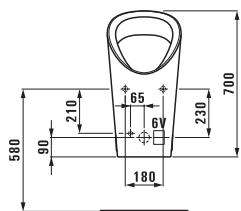

Исполнение: *.400 = с мухой

Экономичный писсуар Lema, смывает 1 литром воды

LAUFEN представляет мировую новинку. Писсуар, который благодаря сифону, вынимаемому сверху, представляет революционное решение в области ухода за общественными санитарно-гигиеническими изделиями. Раньше для того, чтобы поменять сифон, нужно было полностью демонтировать изделие. В писсуарах Lema сифон извлекается сверху при помощи специального ключа.

По сравнению с другими подобными писсуарами, Lema экономит воду и время уборки.