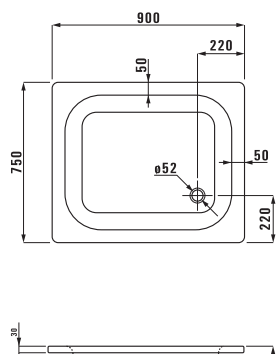

Звукоизоляция *

≥9898.1

Звукоизолятор для стального душевого поддона SIA 181, для 900 x 900 мм

≥9898.2

для душевого поддона 1000 x 1000 мм

Для достижения стандартов звукоизоляции SIA, вы можете заказать соответствующий комплект звукоизоляции отдельно.