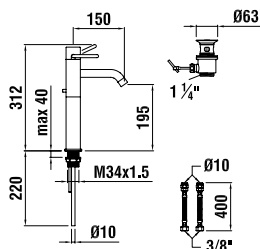

3.1132.1.004.120.1

Однорычажный смеситель для раковины, высокий фиксированный излив 150 мм, донный клапан