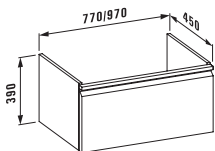

Модуль под раковину, 1 ящик, скрытый сифон, механизм мягкого закрывания

Для раковины **48306.1** (770 мм)
48306.2 (770 мм) с внутренним ящиком

Для раковины **48307.1** (970 мм)
48307.2 (970 мм) с внутренним ящиком