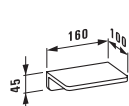

з8768.1
Крючок для полотенца, хром