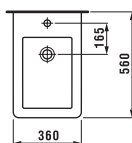

Полотенцедержатель

89543.2  
Подходит для раковины  
550 x 600 мм

89543.5  
Подходит для раковины  
650 x 700 мм

Исполнение: .104 .108 .109

82043.5  
Подвесной унитаз с глубоким  
смыванием

83043.2.302  
Подвесное биде,  
1 отверстие для смесителя,  
без боковых отверстий для  
подвода воды