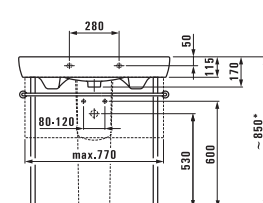

Исполнение: .104 .108
не возможно
с полупьедесталом
.109