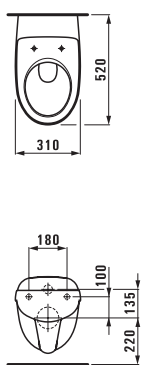

82203.6.027
Напольный унитаз, глубокое смывание, горизонтальный выпуск