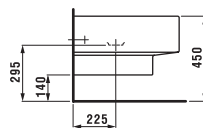

Полотенцедержатель

89543.2  
Подходит для раковины  
550 x 600 мм

89543.5  
Подходит для раковины  
650 x 700 мм

Исполнение: .104 .108 .109

82043.5  
Подвесной унитаз с глубоким  
смыванием

83043.2.302  
Подвесное биде,  
1 отверстие для смесителя,  
без боковых отверстий для  
подвода воды