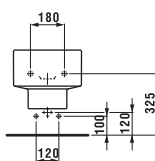

Полотенцедержатель

89543.2  
Подходит для раковины  
550 x 600 мм

89543.5  
Подходит для раковины  
650 x 700 мм

Исполнение: .104 .108 .109

82043.5  
Подвесной унитаз с глубоким  
смыванием

83043.2.302  
Подвесное биде,  
1 отверстие для смесителя,  
без боковых отверстий для  
подвода воды