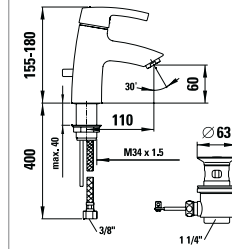

33165.7.004.145.1
Однорычажный смеситель для ванны, картридж Ecototal, ручной душ Comfort Tre и гибкий душевой шланг 1800мм

33165.7.004.400.1
Однорычажный смеситель для ванны, без ручного душа и гибкого душевого шланга

3.1165.1.014.110.1
Без донного клапана