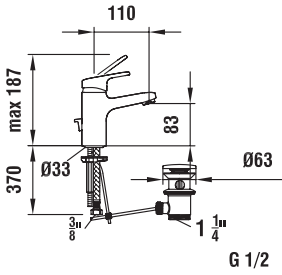

31195.1.004.111.1

Однорычажный смеситель для раковины, фиксированный излив 110 мм, с донным клапаном

31195.1.004.110.1
Без донного клапана