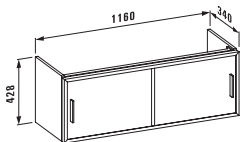

## case plus for form

**47067.1**

Шкафчик под раковину,  
2 раздвижных дверцы  
подходит для раковины form  
900 мм в1367.3

**Исполнение:** .822 .823 .832 .833  
.842 .843

**47167.1**

Шкафчик под раковину,  
2 раздвижных дверцы  
подходит для раковины form  
1200 мм в1367.5