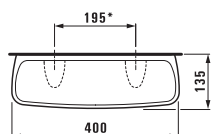

# Керамические полочки и аксессуары

Полочка керамическая, Universal

87025.0  
40 см

87025.2  
50 см

87025.4  
60 см

\*Необходимые размеры фиксируются при установке.

87261.0  
Держатель для туалетной бумаги, Universal