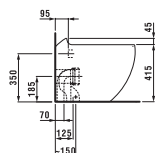

ILBAGNOALESSI One

82097.6

Подвесной унитаз с глубоким смыванием

82197.1

Напольный унитаз с глубоким смыванием, выпуск горизонтальный / вертикальный

82297.6

Комбинированный унитаз с глубоким смыванием, с выпуском Vario

82697.1

Бачок, Dual-Flush

83097.1.304

Подвесное биде

83297.1.304

Напольное биде

84097.5

Писсуар с сифоном, без крышки

84097.5.400

Писсуар с сифоном, без крышки, с мухой

84097.1

Писсуар с сифоном, с отверстием для крышки

84097.1.400

Писсуар с сифоном, с отверстием для крышки, с мухой

89297.1

Сиденье с крышкой с системой автоматического опускания

89497.1

Крышка для писсуара