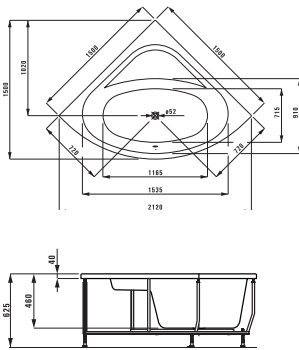

24450.1

Встраиваемая ванна угловая, без каркаса, санитарный акрил, 1500 x 1500 мм, возможна с системой гидромассажа