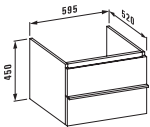

Исполнение: .463 .519 .548

Шкафчик 800 мм,
с системой мягкого закрывания

40522.3
С двумя ящиками и компактным сифоном

40522.4
С двумя ящиками