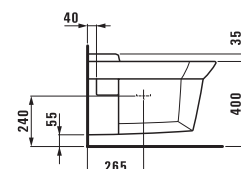

§3094.1.304
Подвесное биде, 1 отверстие для смесителя, с креплением для сиденья для биде

§3094.1.394
Подвесное биде, 1 отверстие для смесителя, без отверстия для крепления для биде

§9394.1
Сиденье для биде