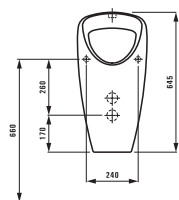

Исполнение: *.400 = с мухой