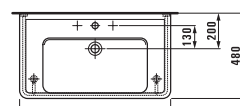

Исполнение: .104 .108
не возможно
с полупьедесталом
.109