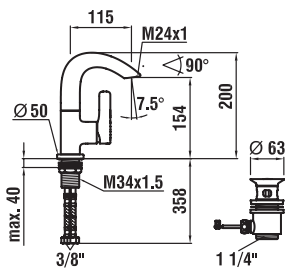

з1170.1.004.211.1

Однорычажный смеситель для раковины, с подвижным изливом 115 мм, с донным клапаном

з1170.1.004.210.1

Без донного клапана