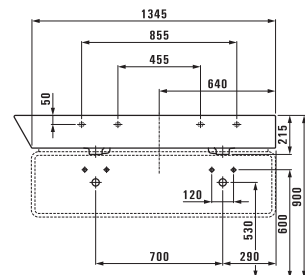

Исполнение: .104 .108 .109

81490.5

Двойная раковина

○/●/●●●

Исполнение: .104 .108 .109