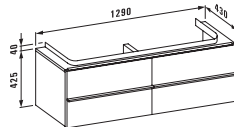

Исполнение: .463 .519 .548 .999

Шкафчик под раковину,
с компактным сифоном,
системой мягкого закрывания,
подходит для раковины palace
81170.6, 81270.6

40135.1
1 выдвжной ящик,
2 дверцы справа и слева

40135.2
2 выдвжных ящика,
2 дверцы

Дополнительные ножки для
шкафчика: 48309.4