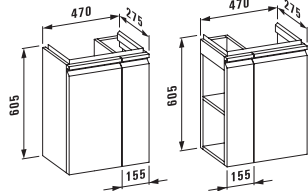

**48300.2**  
Асимметричная справа, для раковины 81595.4

Модуль под раковину, 1 ящик, скрытый сифон, механизм мягкого закрывания

для **48302.3** (470 мм)  
**48302.4** (470 мм) с внутренним ящиком

для **48303.3** (520 мм)  
**48303.4** (520 мм) с внутренним ящиком