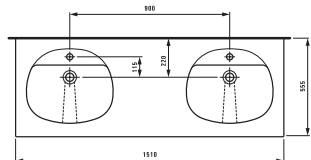

Двойная раковина, накладная

Исполнение: .104 .109

Подробную информацию  
о мебели смотрите в главе case  
plus.