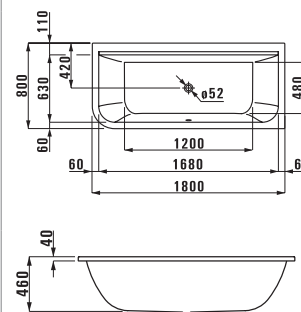

23467.0

Ванна, встраиваемая, правосторонняя угловая модель, санитарный акрил, 1800x800 мм