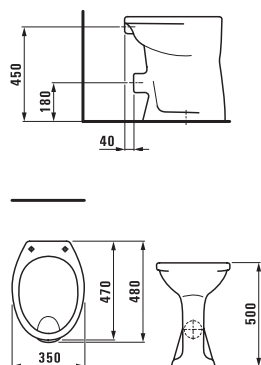

82199.0
albonova 50, напольный унитаз,
горизонтальное смывание,
горизонтальный выпуск

81195.1
Раковина LAUFEN pro