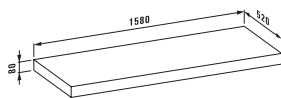

Исполнение: .463 .519 .548

Столешница 1600 мм, вкл.
3 монтажных комплекта

40516.0
Без отверстия

40516.1
С отверстием посередине

40516.2
С отверстием слева

40516.3
С отверстием справа

40516.4
С отверстием справа и слева