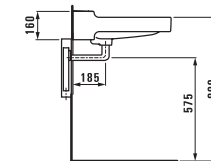

§1195.3
Раковина для людей с ограниченными возможностями