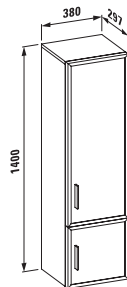

Исполнение: .822 .823 .832,
.833 .842 .843

Высокий шкафчик, 2 стеклянные
полки, 2 дверцы из небьющегося
стекла, хромированные ручки