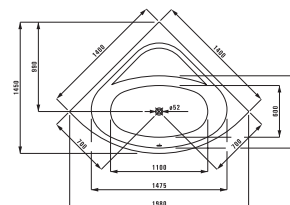

24250.1

Встраиваемая ванна угловая, без каркаса, санитарный акрил, 1400 x 1400 мм, возможна с системой гидромассажа