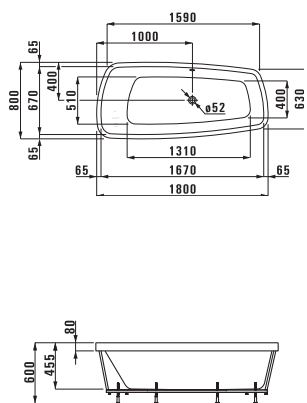

24380.1

Ванна на каркасе (борт 80 мм), санитарный акрил, 1800x800 мм. Также представлена с системой гидромассажа**