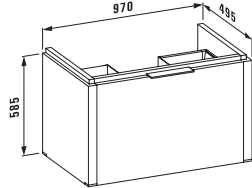

design

Модуль под раковину, 1 ящик, хромированная ручка

765 мм, для раковины 81468.1
43311.1 Без внутреннего ящика
43311.2 С внутренним ящиком

970 мм, для раковины 81468.2
43312.1 Без внутреннего ящика
43312.2 С внутренним ящиком

1315 мм, для раковины 81468.3
43313.1 Без внутреннего ящика
43313.2 С внутренним ящиком