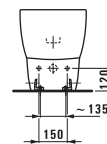

83255.1

Напольное биде, приставное без боковых отверстий для подвода воды