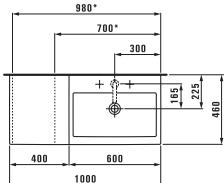

Исполнение: .104 .108 .109 .111
.112 .134 .135 .136
.138 .139 .141 .150
.159

Раковина-столешница
подрезаемая до 980 мм

в1843.5
Полочка слева

в1843.6
Полочка справа