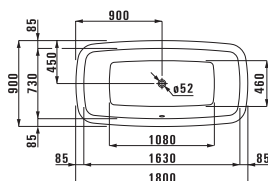

23380.1

Ванна на каркасе (борт 200 мм), санитарный акрил, 1800x900 мм. Также представлена с системой гидромассажа*