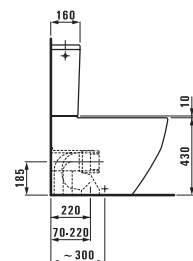

82595.2 Напольный комбинированный унитаз с глубоким смыванием, выпуск Varío