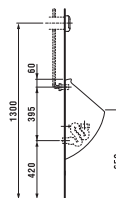

84097.5

Писсуар с сифоном, без крышки

84097.5.400

Писсуар с сифоном, без крышки, с мухой