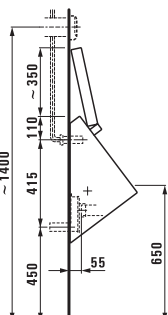

Исполнение: *.400 = с мухой