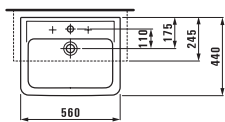

Исполнение: .104 .108 .109

81396.1
Раковина, встраиваемая сверху