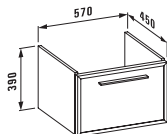

47495.1
2 дверцы,
без компактного сифона