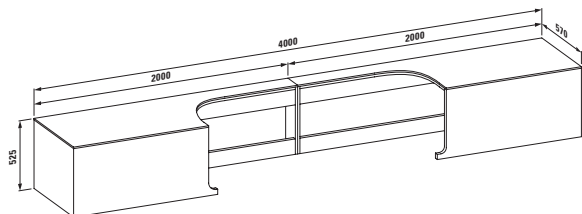

45851.4

Скамейка для ванны 24497.0, 4000 мм