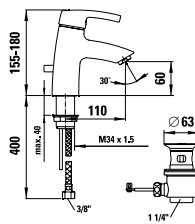

82203.7.027
Напольный унитаз, глубокое смывание, вертикальный выпуск

31165.1.014.111.1
С донным клапаном, зеленый рычаг

31165.1.024.111.1
С донным клапаном, красный рычаг

31165.1.004.111.1
С донным клапаном, хромированный рычаг

31165.1.014.110.1
Без донного клапана, зеленый рычаг

31165.1.024.110.1
Без донного клапана, красный рычаг

31165.1.004.110.1
Без донного клапана, хромированный рычаг

.014 Красный
 .024 Зеленый
 .004 Хромированный