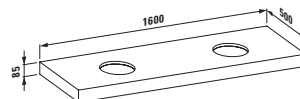

## 42321.4

Полка, 1600 мм, с разрезом слева и справа, для раковины 81197.3, вкл. консоль

Полка, без разреза

	A
42341.0	600
42300.0	800
42310.0	1200
42320.0	1600