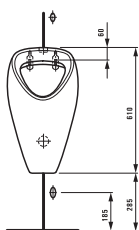

Исполнение: *.400 = с мухой