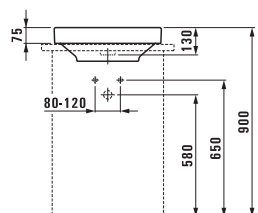

Исполнение: .112

Исполнение: .112

81280.1

Раковина-чаша

81280.2

Асимметричная раковина,
встраиваемая сверху

Исполнение: .111 .112

Исполнение: .111 .112

81380.1

Раковина-чаша

81380.2

Асимметричная раковина,
встраиваемая сверху