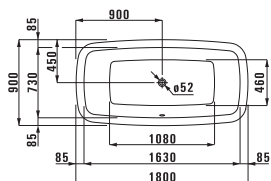

PALOMBA COLLECTION

23180.0

Свободностоящая ванна на каркасе с панельной обшивкой (борт 40 мм), санитарный акрил, 1800x900 мм. Также представлена с системой гидромассажа