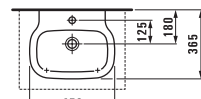

PALOMBA COLLECTION

81080.6

Накладная раковина

81280.6

Раковина для установки на столешницу

Исполнение: .104 .107 .108 .109
.111 .112 .115 .158

Исполнение: .104 .107 .108 .109
.111 .112 .115 .158

81580.1

Раковина-чаша

81580.2

Раковина, встраиваемая сверху

Исполнение: .112

Исполнение: .112

81080.1

Мини-раковина

81280.3

Раковина для установки на столешницу

Исполнение: .104 .109

Исполнение: .104 .109

Раковина

Раковина для установки на столешницу

	A
81080.3	600
81080.4	650

	A
81280.4	600
81280.5	650

81980.0

Пьедестал

81980.1

Полупьедестал

Исполнение: .104 .108 .109

Исполнение: .104 .108 .109