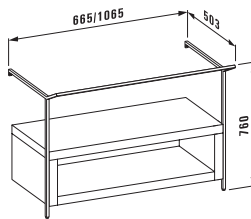

modern

43314.1 Основа под раковину, с полкой, для раковин 81368.1, 81368.2

43315.1 Основа под раковину, с полкой, для раковин 81368.3, 81368.4