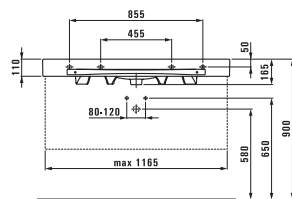

Исполнение: .104 .108 .109 .111
.112 .135 .136 .146 .147 .149 .150
.151 .158 .159 .804 .805 .808 .809
.814 .815 .816 .817 .820 .821 .850
.851 .852 .853 .854

Раковина-столешница,
подрезаемая до 1350 мм

Без полотенцедержателя

	A
81370.6	1500
81370.8	1800

С полотенцедержателем

	A
81470.6	1500
81470.8	1800