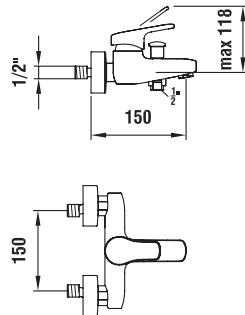

32195.7.004.131.1

Однорычажный смеситель для ванны, комплект, гибкий шланг 1500 мм и ручной душ AquaJet

32195.7.004.400.1
без гибкого шланга, без ручного душа