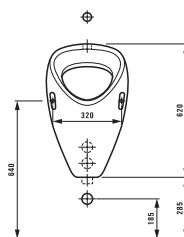

4112.1*
Tamaro-VS, Absauge-Urinal,
Zulauf innen, ohne elektronischer
Urinalsteuerung, vandalsicher

4112.2*
Tamaro-VS, писсуар с сифоном,
скрытый подвод воды,
электронная система контроля,
питание от сети, антивандальный

Исполнение: *.400 = с мухой

4000.0*
Taro-Nova, писсуар с сифоном,
со скрытым подводом воды

Исполнение: *.400 = с мухой

4000.5*
Taro-Uni, писсуар с сифоном,
с внешним подводом воды

Исполнение: *.400 = с мухой

4005.0*
Karun, писсуар с сифоном,
с внешним подводом воды