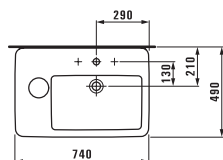

81290.5

Раковина, объединенная полупьедесталом

○/●/●●●