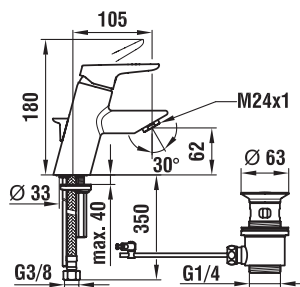

з1150.1.004.111.1

Однорычажный смеситель для раковины, фиксированный излив 105 мм, донный клапан

з1150.1.004.110.1

без донного клапана

з4150.1.004.111.1

Смеситель для биде, с донным клапаном