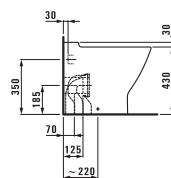

§2370.1

Напольный унитаз,
с выпуском Varío

§2470.6

Напольный комбинированный
унитаз, с выпуском Varío