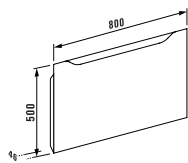

Зеркало 800
с подсветкой

44513.1
с выключателем

44513.3
без выключателя