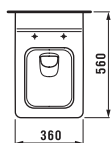

Исполнение: .104 .108 .109

82043.5
Подвесной унитаз с глубоким
смыванием