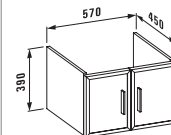

Исполнение: .822 .823 .832 .833
.842 .843

Шкафчик под раковину,
с компактным сифоном, подходит
для раковины LAUFEN pro
81395.6

47693.1
1 выдвижной ящик

47693.4
1 выдвижной ящик
1 внутренний ящик