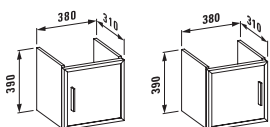

case plus for LAUFEN pro

Шкафчик под раковину,
2 дверцы, подходит для раковины
LAUFEN pro 81195.1

47195.1
Дверные петли слева

47195.2
Дверные петли справа