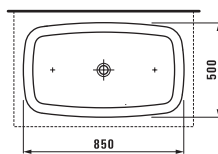

Исполнение: .112

Исполнение: .112

81080.1

Мини-раковина

81280.3

Раковина для установки на столешницу