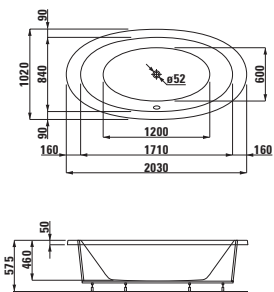

ILBAGNOALESSI One

24397.0

Ванна встраиваемая с панельной обшивкой, санитарный акрил. Также представлена с системой гидромассажа