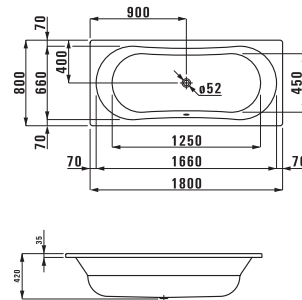

22509.0.041

С шумоизоляционным покрытием,
SIA181, DIN4109*

22511.0

Стальная ванна, 1700x750 мм,
Толщина стали 3 мм

22511.0.040

С шумоизоляционным покрытием