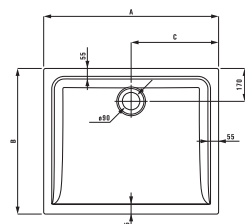

A	B	C
85495.1	900	750	450
85495.2	1100	750	550
85495.3	1200	800	600

Душевой поддон, керамический