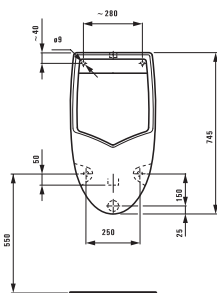

Исполнение: *.400 = с мухой