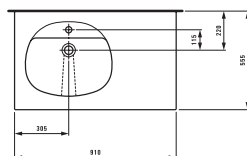

Исполнение: .104 .109

81467.2

Раковина накладная,
асимметричная, керамическая
полка справа