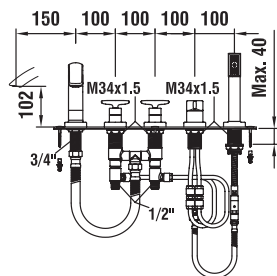

з2270.5.004.384.1

Монтируемый на край ванны однорычажный смеситель, излив 150 мм, на металлической полочке, для монтажа на ободок ванны

з2270.5.904.384.1

Монтируемый на край ванны однорычажный смеситель, излив 150 мм, без металлической полочки, для монтажа на ободок ванны