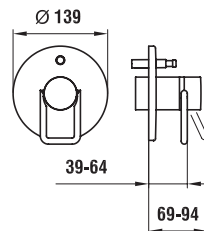

3.7898.0.000.000.1

Simibox, скрытый блок для смесителей для ванны и душа

3.7998.0.003.000.1

Монтажный набор для Simibox

3.7998.0.000.500.1

Фланец для Simibox

3.7998.0.000.050.1

Набор для наращивания длины для Simibox, L = 25 мм

3.7998.0.000.060.1

Набор для наращивания длины для Simibox, L = 50 мм