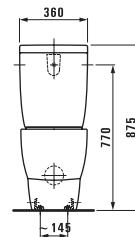

82455.6

Напольный унитаз, приставной, глубокое смывание, Dual-Flush, с выпуском Vario