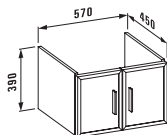

**47495.1**  
2 дверцы,  
без компактного сифона

**Исполнение:** .822 .823 .832 .833  
.842 .843

Шкафчик под раковину, с компактным сифоном, подходит для раковины living city 800 мм в1743.6

**47693.1**  
1 выдвижной ящик