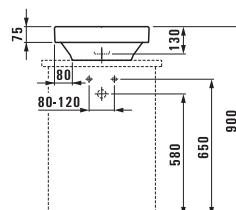

PALOMBA COLLECTION

81680.1

Раковина-чаша

Исполнение: .112

81180.1

Раковина-чаша

81180.2

Асимметричная раковина,
встраиваемая сверху

Исполнение: .112

Исполнение: .112

81280.1

Раковина-чаша

81280.2

Асимметричная раковина,
встраиваемая сверху

Исполнение: .111 .112

Исполнение: .111 .112

81380.1

Раковина-чаша

81380.2

Асимметричная раковина,
встраиваемая сверху

Исполнение: .111 .113 .114

Исполнение: .111 .113 .114