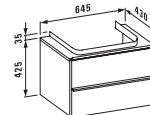

Исполнение: .463 .519 .548 .999

Шкафчик под раковину,
с компактным сифоном,
системой мягкого закрывания,
подходит для раковины palace
81170.2, 81270.2

40125.1
1 выдвжной ящик

40125.2
2 выдвжных ящика

Дополнительные ножки для
шкафчика: 48309.4