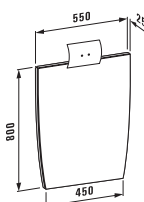

46794.3

Зеркало с подсветкой, 230V/2x75W, IP44, 1 выключатель справа