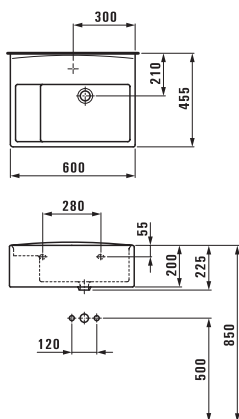

Специальные изделия

85421.0
bermina, настенная раковина

89947.0
bermina, решетка

82199.0
albonova 50, напольный унитаз,
горизонтальное смывание,
горизонтальный выпуск

81195.1
Раковина LAUFEN pro

Исполнение: .104.109.142.156

81595.2
Раковина LAUFEN pro

Исполнение: .104.109.142.156

Школьная раковина college
85760.0.000
без отверстия для смесителя

85760.0.104
1 отверстие для смесителя

82199.8
albonova 50, напольный унитаз,
глубокое смывание,
вертикальный выпуск

Раковина LAUFEN pro

	A	B
81895.1	550	135
81895.2	600	135
81895.3	650	130

Исполнение: 104.108.109.142.156

Раковина LAUFEN pro

	A	B
81095.1	550	440
81095.2	600	480
81095.3	650	500

Исполнение: .104. 108. 109. 142.
156

85760.0.503
Раковина college, 1 отверстие
для смесителя на уровне
сливного отверстия

Другие специальные изделия:

LAUFEN pro

82595.6
Напольный унитаз,
горизонтальное смывание,
горизонтальный выпуск,
h = 450 мм

82595.7
Напольный унитаз,
горизонтальное смывание,
вертикальный выпуск, h = 450 мм

libertyline/rehab
см. стр. 278