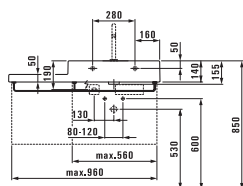

Исполнение: .104 .108 .109 .111
.112 .134 .135 .136
.138 .139 .141 .150
.159

Раковина-столешница
подрезаемая до 980 мм

в1843.5
Полочка слева

в1843.6
Полочка справа