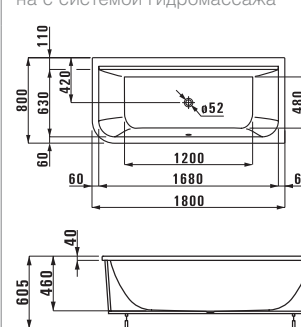

23467.1

Ванна, встраиваемая, правосторонняя угловая модель на каркасе, санитарный акрил, 1800x800 мм. Также представлена с системой гидромассажа