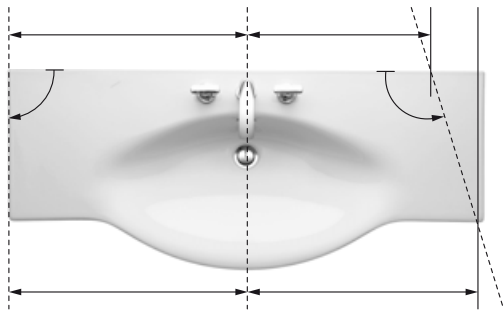

Керамика на заказ: большинство раковин LAUFEN могут быть изготовлены по размерам заказчика. Таким образом, керамические изделия могут быть точно вписаны в планировку и габариты ванной комнаты.