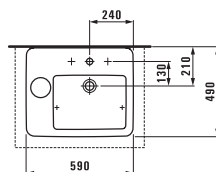

Исполнение: .112

81090.1

Раковина-чаша, крепление к стене

○/●/●●●