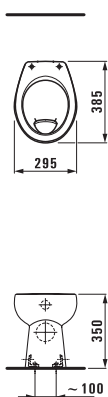

Исполнение: .104.109.111.112

Однорычажный смеситель, картридж Ecototal, фиксированный излив 110 мм

31165.1.014.111.1
С донным клапаном, зеленый рычаг

31165.1.024.111.1
С донным клапаном, красный рычаг

31165.1.004.111.1
С донным клапаном, хромированный рычаг

31165.1.014.110.1
Без донного клапана, зеленый рычаг

31165.1.024.110.1
Без донного клапана, красный рычаг

31165.1.004.110.1
Без донного клапана, хромированный рычаг

.014 Красный
 .024 Зеленый
 .004 Хромированный

Farben: .469

Цвет декора: .472

Цвет декора: .472

82003.1
Подвесной унитаз, глубокое смывание

82203.6.027
Напольный унитаз, глубокое смывание, горизонтальный выпуск

Цвета декора

.469 Красный
 .472 Зеленый (цвет авокадо)

89103.0
Сиденье с крышкой для унитаза 82003.1, съемное, стальные петли

89103.1
Сиденье с крышкой для унитаза 82003.1, съемное, с системой автоматического опускания, стальные петли

89103.2
Эргономичное сиденье без крышки для унитаза 82203.6/.7, 82003.1, стальные петли

Цвета сидений и крышек сидений

.300 Белый
 .061 Красный
 .071 Зеленый
 .062 Белый и красный
 .072 Белый и зеленый