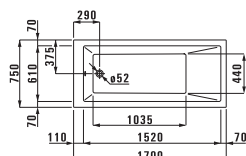

23195.1

Ванна на каркасе, санитарный акрил, 1700x750 мм. Также представлена с системой гидромассажа

Ванны с панельной обшивкой

23195.5

Ванна с фронтальной панельной обшивкой, левая

23195.6

Ванна с фронтальной панельной обшивкой, правая