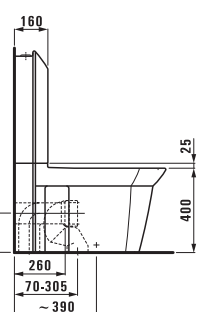

§2294.3
Комбинированный унитаз с глубоким смыванием, с выпуском Vario

§2694.1
Бачок, Dual-Flush

§9294.1
Сиденье с крышкой с системой автоматического опускания