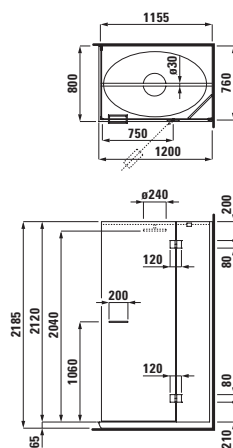

25697.2

Душевая панель для правого угла, прямоугольная, с душевой насадкой, для душевого поддона 85097.1

25497.2
Без душевой насадки