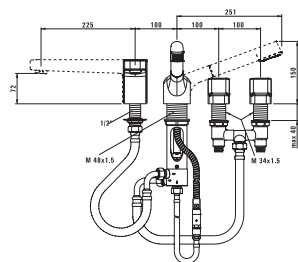

3.2268.4.004.284.1
Монтируемый на край ванны двухвентильный смеситель для ванны, с изливом, переключателем направления потока, ручным душем и гибким шлангом 2000 мм, фиксированный излив 225 мм, с прямоугольной основой