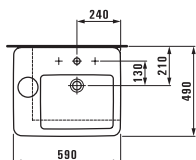

81090.2

Накладная раковина

○/●/●●●