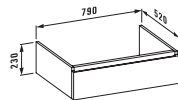

Исполнение: .463 .519 .548

Шкафчик 900 мм,
с системой мягкого закрывания

40523.1
С ящиком и компактным сифоном

40523.2
С ящиком