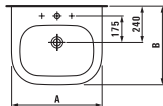

Исполнение: .104 .108 .109

modern

81268.6
Раковина-столешница,
подрезаемая до 750 мм

81968.0
Пьедестал

81968.1
Полупьедестал

87868.3/4
Заглушка для левого/правого
края, керамика