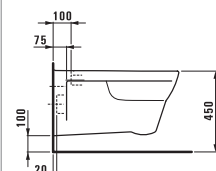

§2095.3
Подвесной унитаз с горизонтальным смыванием

§9895.0
Сиденье с крышкой, для людей с ограниченными возможностями

§9895.1
Сиденье без крышки, для людей с ограниченными возможностями