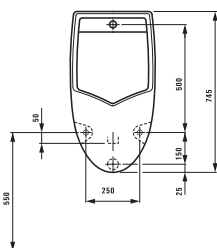

Исполнение: *.400 = с мухой