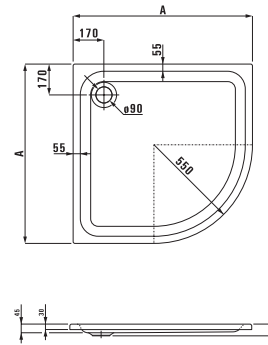

## 24450.0

Встраиваемая ванна, санитарный акрил, 1500 x 1500 мм

Душевой поддон, санитарный акрил, квадратный

	A
21150.1	800
21150.2	900
21150.3	1000

Душевой поддон, санитарный акрил, полукруглый

	A
21350.2	900
21350.3	1000