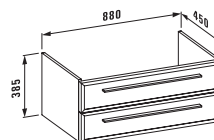

Исполнение: .822 .823 .832 .833
.842 .843