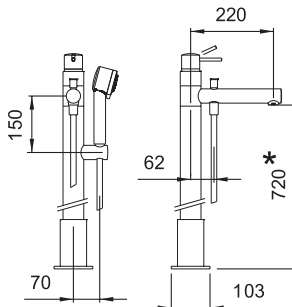

Смеситель для ванны, картридж Ecototal, ручной душ Aquajet Multi и гибкий душевой шланг 1250мм

37098.5.000.000.1

Однорычажный смеситель для ванны, без ручного душа и гибкого душевого шланга

32113.3.004.284.1