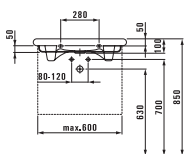

81443.5 Раковина, без отверстия для перелива

Исполнение: .104 .108 .109

81443.7 Раковина, без отверстия для перелива