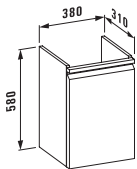

Модуль для раковины, 1 стеклянная полка, со скрытым сифоном и механизмом мягкого закрывания, подходит для раковины 81195.1

48301.1
Петли слева

48301.2
Петли справа