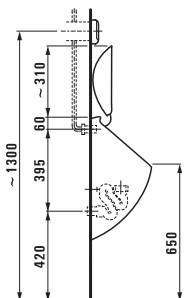

Исполнение: *.400 = с мухой