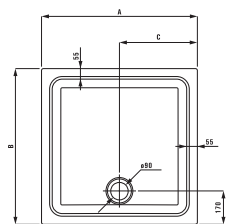

Душевой поддон, керамический