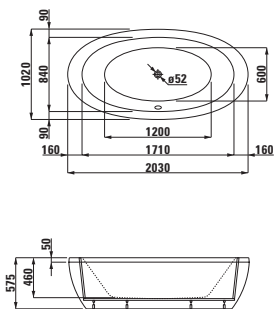

24197.0

Ванна свободстоящая с панельной обшивкой, санитарный акрил. Также представлена с системой гидромассажа