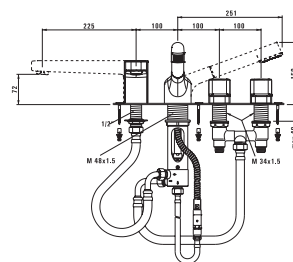

SimiGliss

Душевая стойка

3.6498.0.004.300.1  
L = 600 мм

3.6498.0.004.400.1  
L = 1100 мм

3.6998.0.004.600.1  
Держатель для душа

Все смесители cityprime  
оборудованы картриджем  
Ecototal — технология  
сбережения воды и энергии.