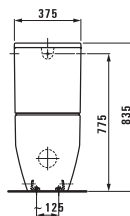

82595.2 Напольный комбинированный унитаз с глубоким смыванием, выпуск Varío

82595.2.231 Комбинированный напольный унитаз с глубоким смыванием, выпуск Varío, с боковым отверстием для подвода воды **NEW**