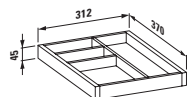

49240.2
Отсеки для ящиков