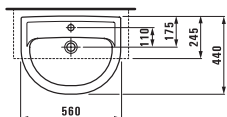

81295.1 Полувстраиваемая раковина