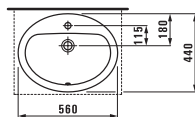

81395.1 Раковина, встраиваемая сверху