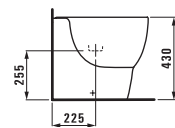

83255.1

Напольное биде, приставное без боковых отверстий для подвода воды