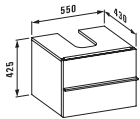

case for form

case for mimo

case for living square

Шкафчик под раковину, с компактным сифоном, системой мягкого закрывания, подходит для раковины form
81067.2, 81067.3

40116.1
1 выдвижной ящик

40116.2
2 выдвижных ящика

Дополнительные ножки для шкафчика: 48309.0

Исполнение: .463 .519 .548 .999

Шкафчик под раковину, с компактным сифоном, системой мягкого закрывания, подходит для раковины form
81055.6, 81155.7, 81255.6, 81155.8

40119.1
1 выдвижной ящик

40119.2
2 выдвижных ящика

Дополнительные ножки для шкафчика: 48309.4