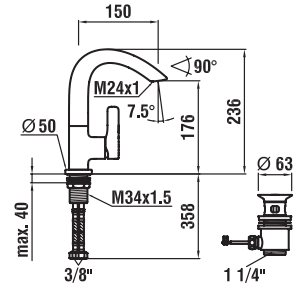

з1170.1.004.221.1

Однорычажный смеситель для раковины, с подвижным изливом 150 мм, с донным клапаном

з1170.1.004.220.1

Без донного клапана