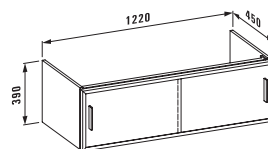

Исполнение: .822 .823 .832 .833
.842 .843

47595.1
Шкафчик под раковину,
2 дверцы, подходит для раковин
LAUFEN pro 81095.1/2/3,
81495.1/2