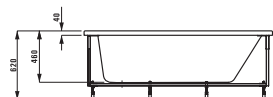

22250.1

Ванна, санитарный акрил, 1700x700 мм, возможна с системой гидромассажа

22250.5

Ванна для правого угла с L-панелью слева

22250.6

Ванна для левого угла с L-панелью справа