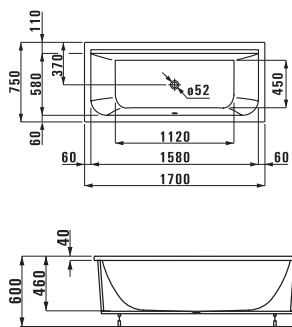

23067.1

Ванна на каркасе, санитарный акрил, 1700x750 мм. Также представлена с системой гидромассажа