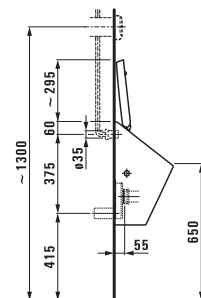

Исполнение: *.400 = с мухой