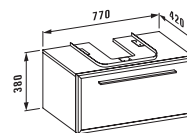

47663.5

с внутренним ящиком

Исполнение: .822 .823 .832 .833
.842 .843

47568.1

Шкафчик под раковину,
с выдвижным ящиком,
с компактным сифоном,
с системой мягкого закрывания,
подходит для раковины talux
81467.8