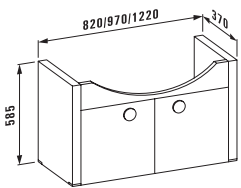

classic/modern

Модуль под раковину, 2 дверцы, хромированные ручки

43611.1 classic (820 мм)
для раковины 81068.6

43612.1 modern (970 мм)
для раковины 81268.6

43613.1 classic (1220 мм)
для раковины 81068.8