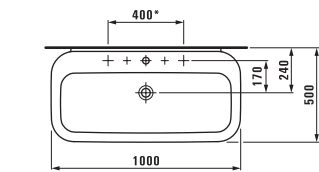

PALOMBA COLLECTION

81080.6

Накладная раковина

81280.6

Раковина для установки на столешницу

Исполнение: .104 .107 .108 .109
.111 .112 .115 .158

Исполнение: .104 .107 .108 .109
.111 .112 .115 .158

81580.1

Раковина-чаша

81580.2

Раковина, встраиваемая сверху