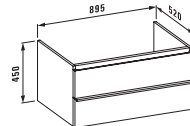

Исполнение: .463 .519 .548

Шкафчики подходят для
следующих коллекций:

LAUFEN pro
81295.2, 81295.3, 81296.2, 81296.4,
81695.2, 81795.1, 81795.2, 81795.3

living city
81143.0, 81143.1, 81143.2, 81743.2,
81743.4

palomba
81180.1, 81280.1, 81680.1

Высокий шкафчик, 4 стеклянные
полки, с системой мягкого
закрывания

40202.1
Дверные петли слева

40202.2
Дверные петли справа

Дополнительные ножки для
шкафчика:
Высота 335 мм 48309.4
Высота 380 мм 48309.5
Высота 395 мм 48309.6
Высота 410 мм 48309.7
Высота 257 мм 48309.9