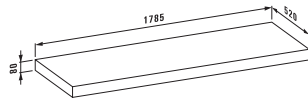

Исполнение: .463 .519 .548

40517.0
Столешница под размер

Пожалуйста, используйте форму
заказа.