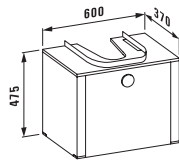

classic/modern

Модуль под раковину, 1 дверца, хромированная ручка для раковин 81068.4, 81068.5, 81268.4, 81268.5

43610.3
Дверная петля слева

43610.4
Дверная петля справа