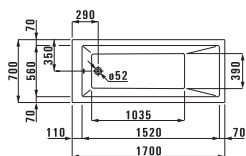

## 23095.1

Ванна на каркасе, санитарный акрил, 1700x700 мм. Также представлена с системой гидромассажа

Ванны с панельной обшивкой