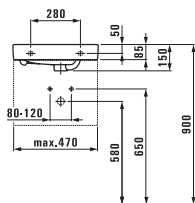

Исполнение: .104 .109

81595.5 ○/●
Мини-раковина, асимметричная
слева