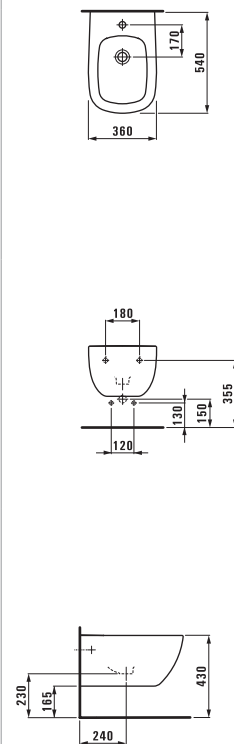

83080.1.304

Подвесное биде, 1 отверстие для смесителя