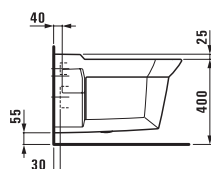

Исполнение: .104 .109

§2094.6
Подвесной унитаз с глубоким смыванием

§9294.1
Сиденье с крышкой с системой автоматического опускания