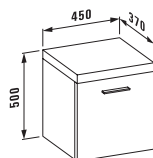

design

46510.1
Передвижной модуль, с ручкой, с сиденьем и внутренним ящиком