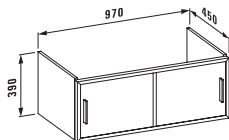

Исполнение: .822 .823 .832 .833
.842 .843

Шкафчик под раковину, с компактным сифоном, подходит для раковины living city 600 + 400 мм в1843.2

47793.3
1 выдвижной ящик

47793.5
1 выдвижной ящик
1 внутренний ящик