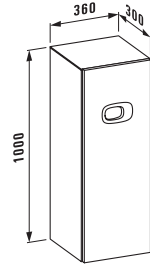

Средний модуль, 1 дверца,
2 стеклянные полки,
хромированная ручка

46155.1
Дверные петли слева

46155.2
Дверные петли справа