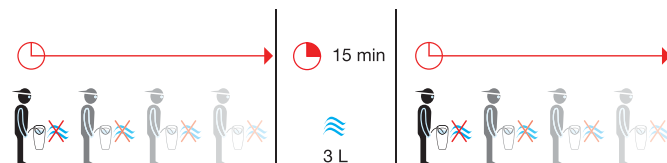

Программа 3:

HYBRID — безводное функционирование с функцией очистки

После использования слив автоматически не активируется. Через 15 минут после первого использования, происходит слив 3 литров воды для очистки писсуара. Рекомендуется для таких объектов, как стадионы, концертные залы, школы, где использование не равномерно, а сконцентрировано в пиковых интервалах, например, во время перерыва в матче.