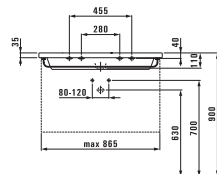

Исполнение: .104 .108 .109 .111
.112 .136 .158 .804
.805 .808 .809 .814
.815 .816 .817 .820
.821

дополнительно для
81643.3 .135 .146
.147 .149 .150 .151
.159 .850 .851 .852
.853 .854

81643.5 Раковина-столешница, подрезаемая до 650 мм