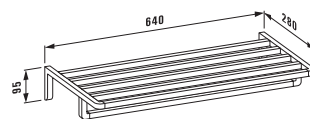

з8168.4
Полка для полотенец, 640 мм, хром