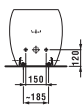

83297.1.304

Напольное биде