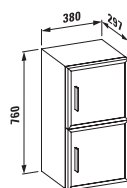

47895.2

Дверные петли справа