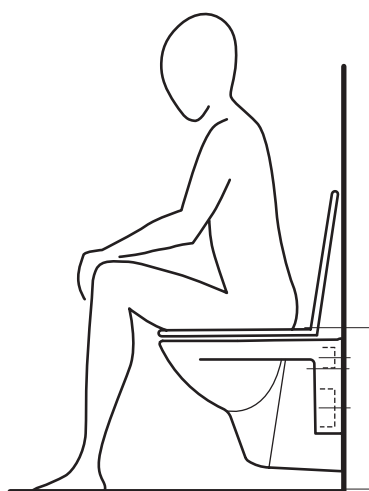

Унитаз Lb3 Comfort — конструкция чаши унитаза поднята на 6 см, что обеспечивает удобство использования и позволяет садиться и подниматься с большей легкостью. Обеспечивает правильную позу при сидении.

- высота увеличена на 6 см для большего комфорта
- угол примерно 90°
- простая инсталляция

Standard
42 см