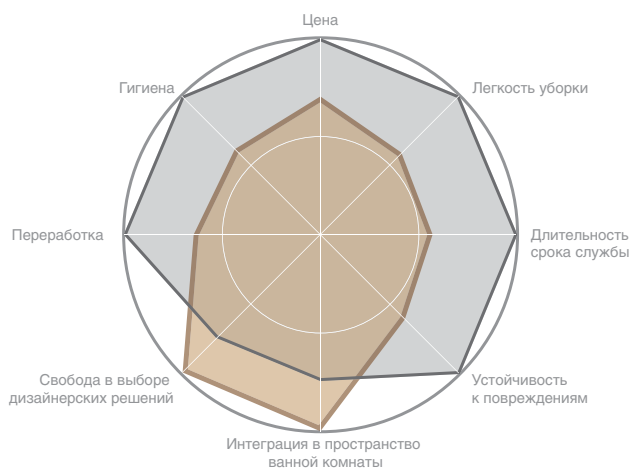

Сантехническая керамика
Минеральный/синтетический материал

Керамика или синтетический материал: керамика уже несколько веков является традиционным широко используемым в ваннных комнатах материалом. Его преимущества — легкость уборки, продолжительности срока службы, устойчивости к повреждениям. Альтернативой керамике выступают продукты для ванной комнаты, произведенные на минеральной основе. Их основное преимущество — возможность воплощения любых дизайнерских идей.

Компания LAUFEN, новатор в области изготовления сантехнических изделий, постоянно работает над развитием материалов и технологий производства. Это стремление привело к изобретению новых составов для керамики, которые позволяют изготавливать продукцию с еще более точными формами и размерами, чем раньше. Производимые на заказ изделия можно с точностью до миллиметра вписать в обстановку и габариты ванной комнаты.