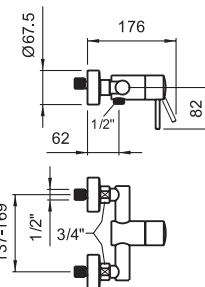

34113.1.004.111.1

Смеситель для биде, с донным клапаном

33113.7.004.146.1

Однорычажный смеситель для душа, комплект, гибкий шланг 1800 мм и насадка на лейку Aquajet Multi

33113.7.004.400.1

без гибкого шланга и насадки на лейку