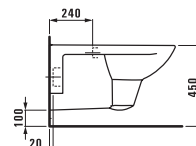

§9098.0.004.005.1
Смеситель с подвижным рычагом

§2095.4
Подвесной унитаз с глубоким смыванием

§9895.0
Сиденье с крышкой, для людей с ограниченными возможностями

§9895.1
Сиденье без крышки, для людей с ограниченными возможностями