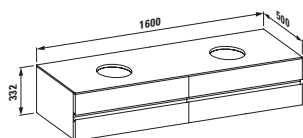

Основание под раковину, 1600 мм, с разрезом слева и справа со скрытым сифоном и механизмом мягкого закрывания

42422.4
для раковины 81897.1

42424.4
для раковины 81397.1

42436.0
Основание для раковины 81497.1, с полкой с механизмом мягкого закрывания