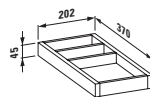

49240.1
Органайзер для выдвижных ящиков