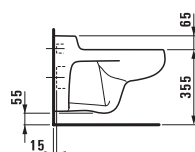

82203.6.027
Напольный унитаз, глубокое смывание, горизонтальный выпуск