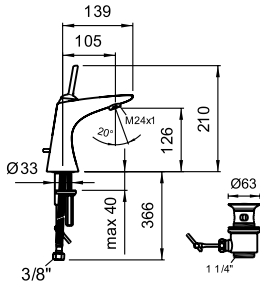

3.1155.1.004.111.1

Однорычажный смеситель для раковины, картридж «джойстик», фиксированный излив 105 мм, донный клапан

31155.1.004.110.1

Без донного клапана

3.4155.1.004.111.1

Однорычажный смеситель для биде, картридж «джойстик», фиксированный излив 105 мм, донный клапан