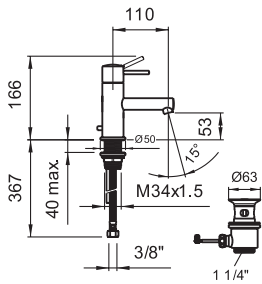

twinprime pin

31113.1.004.111.1

Однорычажный смеситель для раковины, фиксированный излив 110 мм, донный клапан

31113.1.004.110.1

Без донного клапана