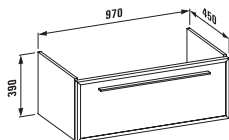

47795.1
2 раздвижные дверцы,
без компактного сифона