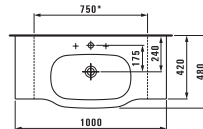

Исполнение: .104 .108 .109 .135
.147 .149 .150 .151
.159

modern

Полотенцедержатель,
хромированный

81868.5
Подходит для раковины
81368.1/2

81868.6
Подходит для раковины
81368.3/4

	A
81868.5	305
81868.6	495