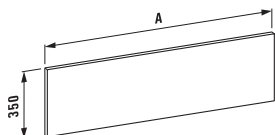

Зеркало, алюминиевый каркас

	A
44030.3	1200
44030.4	1600
44030.5	2000