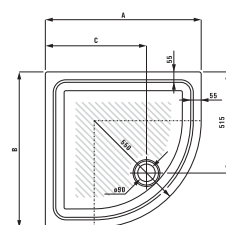

A	B	C
85295.3	800	800	515
85395.3	900	900	620

Цвета душевого поддона