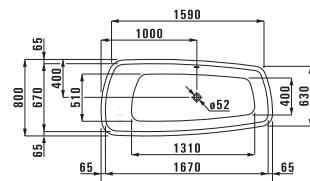

24280.0

Встраиваемая ванна (борт 20 мм), санитарный акрил, 1800x800 мм