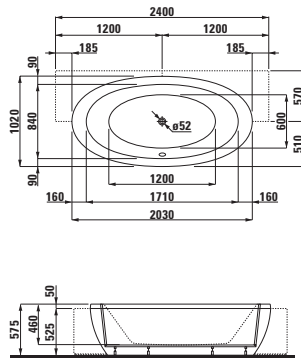

24497.0

Ванна, монтирующаяся к стене, с панельной обшивкой, санитарный акрил. Также представлена с системой гидромассажа