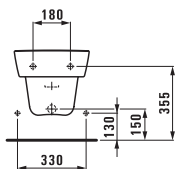

83054.1

Подвесное биде