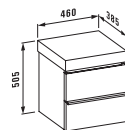

Исполнение: .463 .519 .548 .999