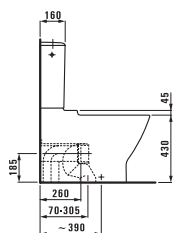

§2470.6.231

Напольный комбинированный
унитаз, с выпуском Varío, боковое
отверстие для подвода воды