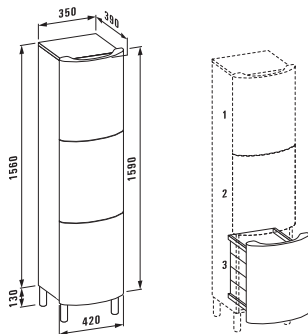

46894.0

Ящик-корзина для белья со съемным мешком

46794.0

Зеркало

46794.5

Зеркальный шкафчик с подсветкой, 230V/2x75W, IP44, раздвижная дверца лево/право, 2 стеклянные полки, 1 выключатель, 1 розетка

46794.9

Зеркальный шкафчик с подсветкой, 230V/2x75W, IP44, раздвижная дверца лево/право, 2 стеклянные полки, без выключателя, без розетки

46794.3

Зеркало с подсветкой, 230V/2x75W, IP44, 1 выключатель справа

Цвета корпуса мебели

- **.420** Белый
- **.423** Декор Wenge
- **.424** Декор Noce Daniele

Цвета фронтальных поверхностей

- Белый
- Caffe

Цвета ванн

- **.000** Белый
- **.300** Белый с антибактериальным покрытием