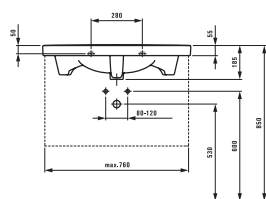

Исполнение: .104 .109

81467.1

Раковина накладная,
асимметричная, керамическая
полка справа