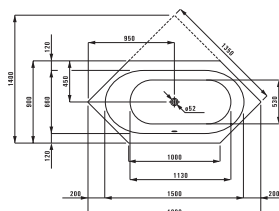

22552.0

Шестиугольная ванна, санитарный акрил, 1900 x 900 мм