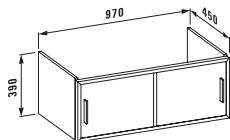

Исполнение: .822 .823 .832 .833
.842 .843