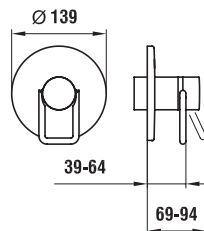

32132.6.004.000.1

Скрытый смеситель для ванны, с переключателем потока, Simibox