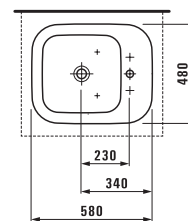

Исполнение: .111 .113 .114

Исполнение: .111 .113 .114