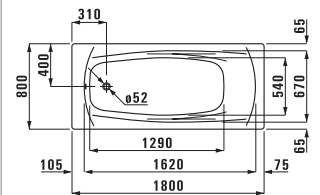

## 22510.2

Стальная ванна с ручками,  
1700x750 мм, толщина стали 3 мм