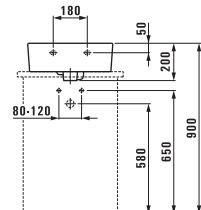

PALOMBA COLLECTION

81080.6

Накладная раковина

81280.6

Раковина для установки на столешницу

Исполнение: .104 .107 .108 .109
.111 .112 .115 .158

Исполнение: .104 .107 .108 .109
.111 .112 .115 .158

81580.1

Раковина-чаша

81580.2

Раковина, встраиваемая сверху

Исполнение: .112

Исполнение: .112

81080.1

Мини-раковина

81280.3

Раковина для установки на столешницу

Исполнение: .104 .109

Исполнение: .104 .109

Раковина

Раковина для установки на столешницу

	A
81080.3	600
81080.4	650

	A
81280.4	600
81280.5	650

81980.0

Пьедестал

81980.1

Полупьедестал

Исполнение: .104 .108 .109

Исполнение: .104 .108 .109