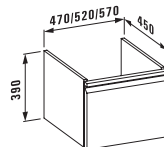

Модуль под раковину, 1 ящик, скрытый сифон, механизм мягкого закрывания

для **48302.3** (470 мм)
48302.4 (470 мм) с внутренним ящиком

для **48303.3** (520 мм)
48303.4 (520 мм) с внутренним ящиком

для **48304.1** (570 мм)
48304.2 (570 мм) с внутренним ящиком