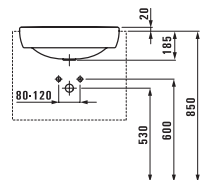

Исполнение: .104 .108 .109

81396.1
Раковина, встраиваемая сверху