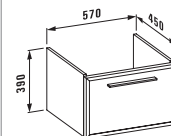

47495.1
2 дверцы,
без компактного сифона