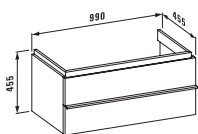

Исполнение: .463 .519 .548 .999

Шкафчик под раковину, асимметричный, с компактным сифоном, системой мягкого закрывания, подходит для раковины living city **81843.5**

40138.2
2 выдвижной ящик

40138.4
4 выдвижных ящика

Дополнительные ножки для шкафчика: 48309.9