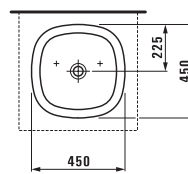

PALOMBA COLLECTION

81680.1

Раковина-чаша

Исполнение: .112

81180.1

Раковина-чаша

81180.2

Асимметричная раковина,
встраиваемая сверху

Исполнение: .112

Исполнение: .112

81280.1

Раковина-чаша

81280.2

Асимметричная раковина,
встраиваемая сверху

Исполнение: .111 .112

Исполнение: .111 .112

81380.1

Раковина-чаша

81380.2

Асимметричная раковина,
встраиваемая сверху

Исполнение: .111 .113 .114

Исполнение: .111 .113 .114