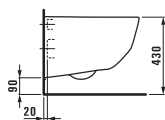

82095.6 Подвесной унитаз, глубокое смывание **NEW**