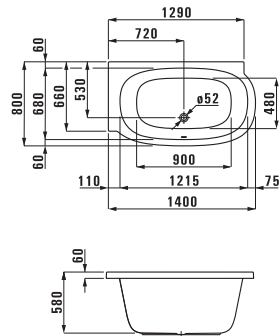

22255.0

Ванна встраиваемая для установки в левый угол, санитарный акрил, 1400x800 мм