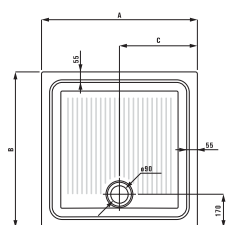

Душевой поддон, керамический