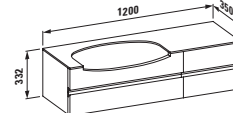

ILBAGNOALESSI One

Выдвижной элемент с планкой, 12 мм со скрытым сифоном и механизмом мягкого закрывания

	A	B
43011.1	400	500
43012.1	400	350
43021.1	800	500
43022.1	800	350

Основание под раковину, 800 мм, с разрезом в центре со скрытым сифоном и механизмом мягкого закрывания

42403.3
для раковины 81897.2

42402.3
для раковины 81897.1

42404.3
для раковины 81397.1

Основание под раковину, 1200 мм, с разрезом слева со скрытым сифоном и механизмом мягкого закрывания

42413.1
для раковины 81897.2

42412.1
для раковины 81897.1

42414.1
для раковины 81397.1

Основание под раковину, 1200 мм, с разрезом справа со скрытым сифоном и механизмом мягкого закрывания

42413.2
для раковины 81897.2

42412.2
для раковины 81897.1

42414.2
для раковины 81397.1

Основание под раковину, 1600 мм, с разрезом слева и справа со скрытым сифоном и механизмом мягкого закрывания

42422.4
для раковины 81897.1

42424.4
для раковины 81397.1

42436.0
Основание для раковины 81497.1, с полкой с механизмом мягкого закрывания

42405.3
Основание под раковину, 800 мм, для полуэстраваемой раковины 81397.2 со скрытым сифоном и механизмом мягкого закрывания

42415.1
Основание под раковину, 1200 мм, для полуэстраваемой раковины 81397.2, разрез слева со скрытым сифоном и механизмом мягкого закрывания

42415.2
Основание под раковину, 1200 мм, для полуэстраваемой раковины 81397.2, разрез справа со скрытым сифоном и механизмом мягкого закрывания

49240.2
Отсеки для ящиков

49240.1
Органайзер для выдвижных ящиков

Отсутствует для:
43012.1 / 43022.1 / 42405.3 / 42415.1 / 42415.2 / 42436.0