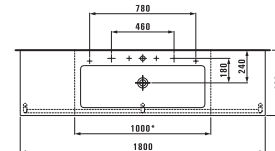

Исполнение: .104 .107 .108 .109
.111 .112 .115 .135
.136 .146 .147 .149
.150 .151 .158 .159
.804 .805 .807 .808
.809 .814 .815 .816
.817 .819 .820 .821
.823 .850 .851 .852
.853 .854 .855 .856
.857 .858

42066.0
Модуль под раковины, для отелей, ящик, подходит для раковины living square 1300 мм, 81643.5

42068.0
подрезаемая