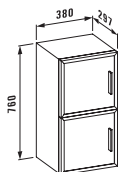

Исполнение: .550 .551 .553 .556

Высокий шкафчик, 2 дверцы из прочного стекла, 2 стеклянные полки. Ручки и рама — металлические, цвет — алюминий.

Представлен с дверцами .550, .553, .555 и .556

Корпус
47990.1/2* Лакированный, белый
47991.1/2* Лакированный, черный
47993.1/2* Отделка алюминий
47994.1/2* Шпон светлого дуба