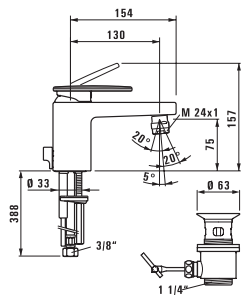

31668.1.304.221.1

Lumitouch, электронный смеситель для раковины, фиксированный излив 130 мм, с батареей, цветная светодиодная подсветка, с донным клапаном

31668.2.304.221.1
Без донного клапана

39098.0.000.713.1

Блок питания для электронного смесителя Lumitouch

39098.0.000.714.1

Блок резервного питания для электронного смесителя Lumitouch

3.1168.1.004.121.1

Однорычажный смеситель для раковины, фиксированный излив 130 мм, с донным клапаном

31168.1.004.120.1
Без донного клапана

3.1268.3.004.121.1

Смеситель для раковины на 3 отверстия, фиксированный излив 130 мм, с донным клапаном

31268.3.004.120.1
Без донного клапана

3.1168.6.004.120.1

Скрытый настенный смеситель, фиксированный излив 184 мм

3.4168.1.004.121.1

Однорычажный смеситель для биде, фиксированный излив 130 мм, с донным клапаном

3.2168.7.004.146.1

Однорычажный смеситель для ванны, комплект, гибкий шланг 1800 мм и ручной душ Aquajet Multi

3.2168.7.004.400.1
без гибкого шланга и ручного душа

3.3168.7.004.146.1

Однорычажный смеситель для ванны, комплект, гибкий шланг 1800 мм и ручной душ Aquajet Multi

3.3168.7.004.400.1
без гибкого шланга и ручного душа

3.7698.1.000.200.1

Установочный набор LW-60 заказывается отдельно

3.2168.6.004.000.1

Скрытый смеситель для ванны, с переключателем потока, Simibox

3.3168.6.004.000.1

Скрытый смеситель для душа, Simibox

3.7898.0.000.000.1

Simibox, скрытый блок для смесителей для ванны и душа

3.7998.0.003.000.1
Монтажный набор для Simibox

3.7998.0.000.500.1
Фланец для Simibox

3.7998.0.000.050.1
Набор для наращивания длины для Simibox, L = 25 мм

3.7998.0.000.060.1
Набор для наращивания длины для Simibox, L = 50 мм