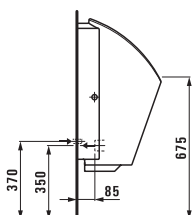

Исполнение: *.400 = с мухой

Экономичный писсуар Lema, смывает 1 литром воды

LAUFEN представляет мировую новинку. Писсуар, который благодаря сифону, вынимаемому сверху, представляет революционное решение в области ухода за общественными санитарно-гигиеническими изделиями. Раньше для того, чтобы поменять сифон, нужно было полностью демонтировать изделие. В писсуарах Lema сифон извлекается сверху при помощи специального ключа.

По сравнению с другими подобными писсуарами, Lema экономит воду и время уборки.