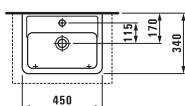

Исполнение: .104 .109 .142 .156

Раковина ○/●/●●

	A
81895.8	550
81895.9	600

81995.1
Полупьедестал

81995.0
Пьедестал

Раковины для установки
на поверхность

	A
81795.8	550
81795.9	600