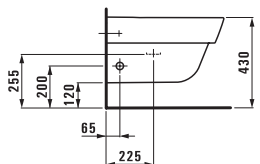

83054.1

Подвесное биде