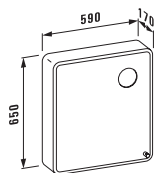

44292.2

Дверные петли справа