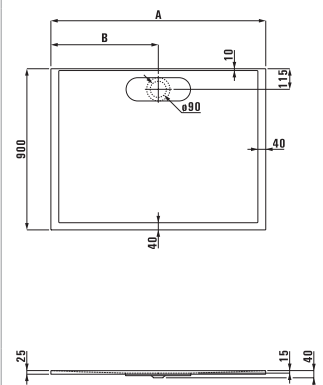

Исполнение:

000
Без системы гидромассажа

- Отверстия для подачи воздуха 39
- Микро-форсунки 4
- Боковые форсунки 6
- Форсунки в области ног 4

635 / 645 / 675 / 695
Система гидромассажа с чувствительным датчиком

056 / 057
Система гидромассажа с дистанционным управлением

Душевой поддон, санитарный акрил

	A	B
21168.2	900	450
21268.3	1200	600