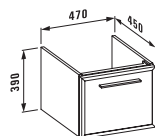

Исполнение: .822 .823 .832 .833
.842 .843

Шкафчик под раковину,
с компактным сифоном, подходит
для раковины LAUFEN pro 81395.1

47295.2
1 выдвижной ящик

47295.3
1 выдвижной ящик
1 внутренний ящик

47295.1
2 дверцы,
без компактного сифона