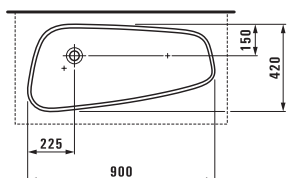

PALOMBA COLLECTION

81680.1

Раковина-чаша

Исполнение: .112

81180.1

Раковина-чаша

81180.2

Асимметричная раковина,
встраиваемая сверху