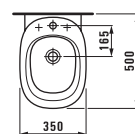

83255.1

Напольное биде, приставное без боковых отверстий для подвода воды