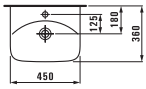

81570.1
Мини-раковина

81970.2
Полупьедестал

Исполнение: .104 .109

Раковина

	A	B
81070.1	550	460
81070.2	600	480
81070.3	650	480
81070.4	700	480

81970.1
Полупьедестал

81970.0
Пьедестал