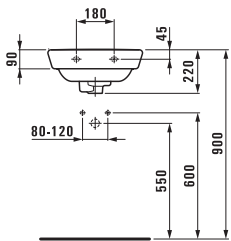

modern

81268.1
Мини-раковина

Исполнение: .104 .109

modern

Раковина

	A	B
81268.3	550	490
81268.4	600	520
81268.5	650	520

81968.0
Пьедестал

81968.1
Полупьедестал