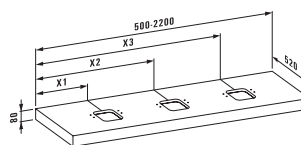

Исполнение: .463 .519 .548

Столешницы подходят для
следующих коллекций:

LAUFEN pro
81295.2, 81295.3, 81296.2, 81296.4,
81395.1, 81396.1, 81695.2, 81795.1,
81795.2, 81795.3

living city
81143.0, 81143.1, 81143.2, 81743.2,
81743.4

living square
81643.2, 81643.4

palomba
81180.1, 81280.1, 81680.1

При заказе столешницы укажите,
пожалуйста, артикул раковины.

49095.2
Полотенцедержатель, хром,
400 мм

Подходит для:
столешницы case
40511.0, 40511.1, 40512.0, 40512.1,
40513.0, 40513.1, 40514.0, 40514.1,
40514.2, 40514.3, 40514.4, 40515.0,
40515.1, 40515.2, 40515.3, 40515.4,
40516.0, 40516.1, 40516.2, 40516.3,
40516.4, 40517.0