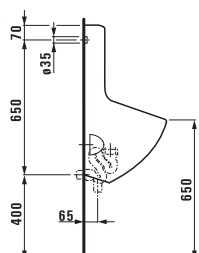

Исполнение: *.400 = с мухой