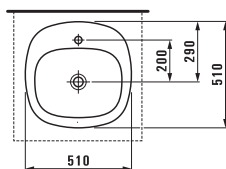

Исполнение: .112

Исполнение: .112

81280.1

Раковина-чаша

81280.2

Асимметричная раковина,
встраиваемая сверху

Исполнение: .111 .112

Исполнение: .111 .112

81380.1

Раковина-чаша

81380.2

Асимметричная раковина,
встраиваемая сверху