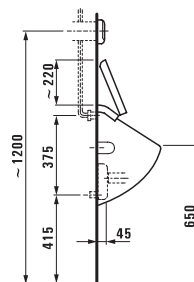

Исполнение: *.400 = с мухой