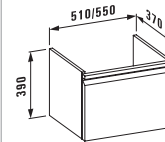

Модуль под раковину, 1 ящик, скрытый сифон, механизм мягкого закрывания

Для раковины **48302.1** (510 мм)
48302.2 (510 мм) с внутренним ящиком

Для раковины **48303.1** (550 мм)
48303.2 (550 мм) с внутренним ящиком