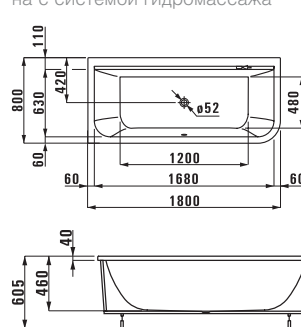

23367.1

Ванна, встраиваемая, левосторонняя угловая модель на каркасе, санитарный акрил, 1800x800 мм. Также представлена с системой гидромассажа