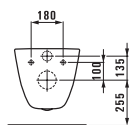

82095.6 Подвесной унитаз, глубокое смывание **NEW**