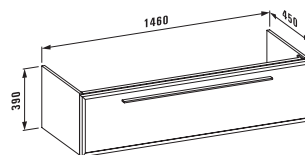

**47797.4**  
1 выдвижной ящик,  
1 внутренний ящик,  
подходит для раковины living city  
600 + 900 мм в1843.5

**47797.5**  
1 выдвижной ящик,  
1 внутренний ящик,  
подходит для раковины living city  
600 + 900 мм в1843.6