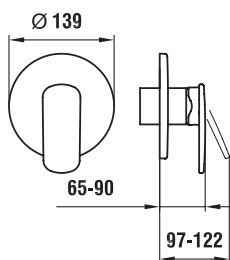

3.7898.0.000.000.1

Simibox, скрытый блок для смесителей для ванны и душа

3.7998.0.003.000.1
Монтажный набор для Simibox

3.7998.0.000.500.1
Фланец для Simibox

3.7998.0.000.050.1
Набор для наращивания длины для Simibox, L = 25 мм

3.7998.0.000.060.1
Набор для наращивания длины для Simibox, L = 50 мм