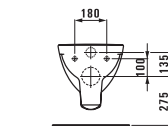

§9098.0.004.005.1
Смеситель с подвижным рычагом

§2095.4
Подвесной унитаз с глубоким смыванием

§9895.0
Сиденье с крышкой, для людей с ограниченными возможностями

§9895.1
Сиденье без крышки, для людей с ограниченными возможностями