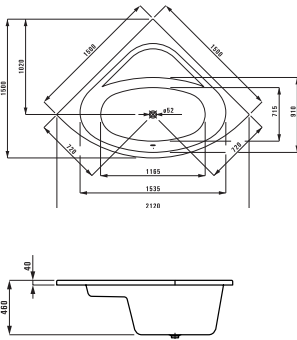

LAUFEN solutions

24450.0

Встраиваемая ванна, санитарный акрил, 1500 x 1500 мм