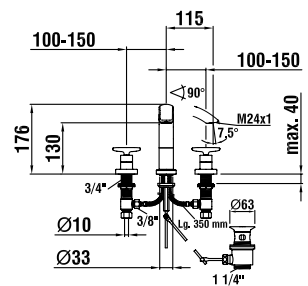

з1270.3.004.220.1

Без донного клапана

з1270.3.004.211.1

Смеситель для раковины на 3 отверстия с центральным подвижным изливом 150 мм, с донным клапаном

з1270.3.004.220.1

Без донного клапана

з1270.3.804.221.1