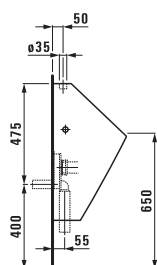

Исполнение: *.400 = с мухой