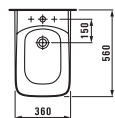

§3270.1

Напольное биде,
без боковых отверстий для
подвода воды

Исполнение: .302 .308

§2870.0

Бачок, Dual Flush, подвод воды
боковой (левый или правый)
или задний

§2870.2

Бачок, Dual Flush, подвод воды
боковой (левый или правый)

§2870.3

Бачок, Dual Flush,
подвод воды нижний, левый

§2870.5

Бачок, Dual Flush, подвод воды
нижний
правый

§9170.0

Сиденье с крышкой, съемное

§9170.1

Сиденье с крышкой с системой
автоматического опускания,
съемное

Подробную информацию
о мебели смотрите в главе case,
case plus.