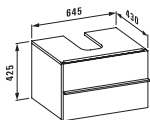

Исполнение: .463 .519 .548 .999

Шкафчик под раковину, с компактным сифоном, системой мягкого закрывания, подходит для раковины mimo
81855.3

40127.1
2 выдвижной ящик

40127.2
4 выдвижных ящика

Дополнительные ножки для шкафчика: 48309.4