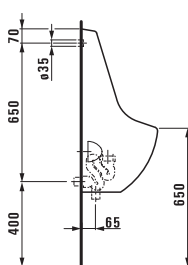

Исполнение: *.400 = с мухой