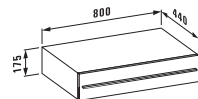

42023.3

Консольный шкафчик,
1 выдвижной ящик,
механизм мягкого закрывания