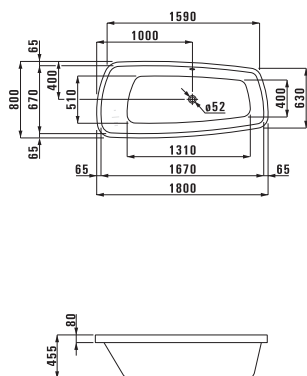

PALOMBA COLLECTION

24380.0

Встраиваемая ванна (борт 80 мм), санитарный акрил, 1800x800 мм

29553.2

Стиропоровая основа Palomba bt_05, 1800x800 мм, повторяющая округлую форму

29553.3

Стиропом (4 элемента) для квадратной коробки Palomba bt_05, 1800x800 мм, только в сочетании с 2.9553.2