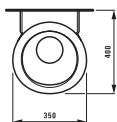

№4019.3*

С сифоном

Исполнение: *.400 = с мухой

Экономичный писсуар Lema, смывает 1 литром воды

LAUFEN представляет мировую новинку. Писсуар, который благодаря сифону, вынимаемому сверху, представляет революционное решение в области ухода за общественными санитарно-гигиеническими изделиями. Раньше для того, чтобы поменять сифон, нужно было полностью демонтировать изделие. В писсуарах Lema сифон извлекается сверху при помощи специального ключа.

По сравнению с другими подобными писсуарами, Lema экономит воду и время уборки.