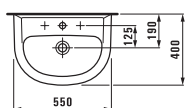

Исполнение: .104 .108 .109 .142 .156

ø1296.2

Раковина-чаша

○