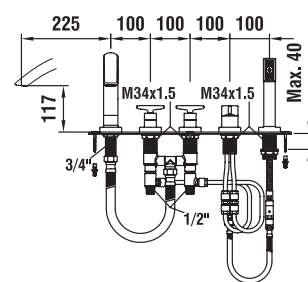

з2270.5.004.284.1

Монтируемый на край ванны однорычажный смеситель, на прямой металлической полочке, излив 225 мм

з2270.5.904.284.1

Монтируемый на край ванны однорычажный смеситель, без металлической полочки излив 225 мм