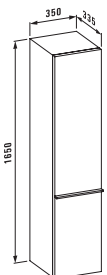

Исполнение: .463 .519 .548 .999

Высокий шкафчик, 2 стеклянные
полки, с системой мягкого
закрывания

40201.1
Дверные петли слева

40201.2
Дверные петли справа

Дополнительные ножки для
шкафчика:
Высота 335 мм 48309.4
Высота 380 мм 48309.5
Высота 395 мм 48309.6
Высота 410 мм 48309.7
Высота 257 мм 48309.9