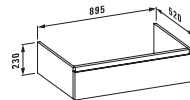

Исполнение: .463 .519 .548

Шкафчик 600 мм,
с системой мягкого закрывания

40521.3
С двумя ящиками и компактным сифоном

40521.4
С двумя ящиками