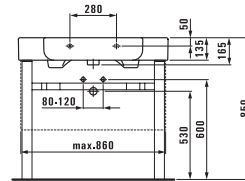

81967.0  
Пьедестал

81967.1  
Полупьедестал

81967.2  
Полотенцедержатель  
для раковин 550/600 мм

81967.4  
Полотенцедержатель  
для раковин 650/700 мм

Исполнение: .104 .108 .109

89267.3  
Основа под раковину 900 мм,  
хромированная, с полкой