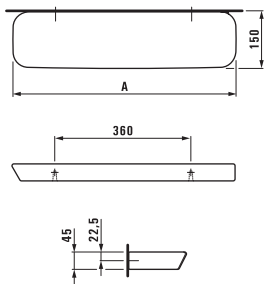

44291.2

Дверные петли справа

Керамическая полка

	A
87290.1*	590
87290.2*	740