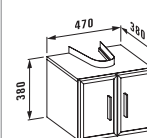

Исполнение: .822 .823 .832 .833
.842 .843