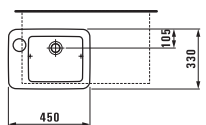

Исполнение: .104 .109

81890.1

Раковина-чаша

○