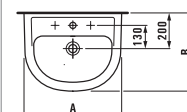

Исполнение: .104 .109 .142 .156

Раковина

○/●/●●●

	A	B	C	D
ø1095.1	550	440	160	185
ø1095.2	600	480	165	190
ø1095.3	650	500	175	195

ø1995.1
Полупьедестал

ø1995.0
Пьедестал

Исполнение: .104 .108 .109 .142 .156

Раковина

○/●/●●●

	A	B
ø1495.1	550	400
ø1495.2	600	420

ø1995.1
Полупьедестал

ø1995.0
Пьедестал