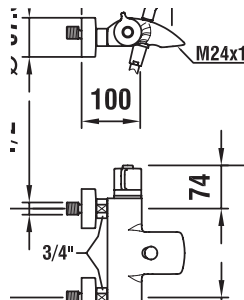

Смеситель-термостат для ванны, без ручного душа и гибкого душевого шланга

з3370.7.004.145.1

Смеситель-термостат для душа, ручной душ Comfort Tre и гибкий душевой шланг 1800мм

з3370.7.004.400.1

Смеситель-термостат для душа, без ручного душа и гибкого душевого шланга