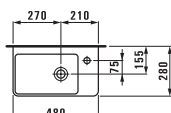

Исполнение: .104 .109

81595.5 ○/●
Мини-раковина, асимметричная
слева