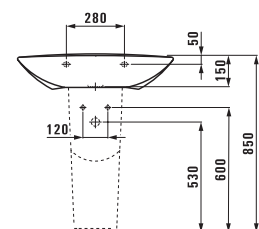

Исполнение: .104 .109

Раковина

	A	B	C
§1094.4	650	510	250
§1094.6	750	530	250
§1094.7	950	600	260

§1994.1
Полупьедестал

§1994.0
Пьедестал

Исполнение: .104 .108 .109

§1194.6
Раковина, встраиваемая сверху