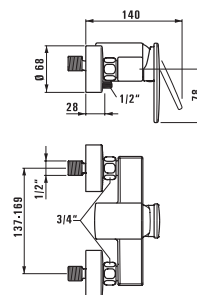

3.3168.7.004.146.1

Однорычажный смеситель для ванны, комплект, гибкий шланг 1800 мм и ручной душ Aquajet Multi

3.3168.7.004.400.1
без гибкого шланга и ручного душа