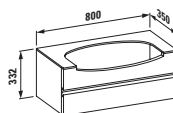

42415.1
Основание под раковину, 1200 мм, для полуэстраваемой раковины 81397.2, разрез слева со скрытым сифоном и механизмом мягкого закрывания