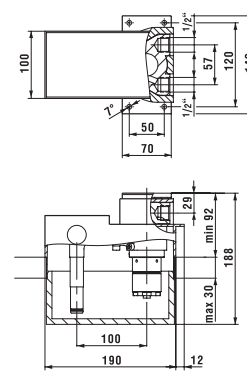

37732.4.004.050.1

Ширина 30 мм

3.3132.7.004.144.1

Однорычажный смеситель для душа, картридж Ecototal, ручной душ Uno с гибким душевым шлангом 1800 мм

33132.7.004.400.1

Однорычажный смеситель для ванны, без ручного душа Uno и гибкого душевого шланга