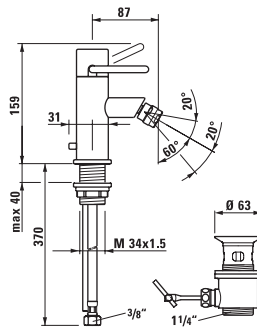

34132.1.004.111.1

Однорычажный смеситель для биде, излив 87 мм, донный клапан