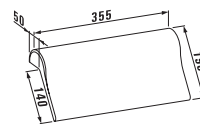

29468.0.016

Гелиевый подголовник, самоклеящийся