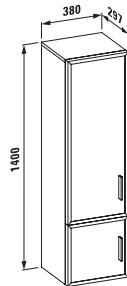

47995.1

Дверные петли слева

47995.2

Дверные петли справа