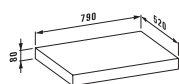

Исполнение: .463 .519 .548

Столешница 900 мм, вкл.
2 монтажных комплекта

40513.0
Без отверстия

40513.1
С отверстием посередине