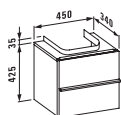

case for palace

Шкафчик под раковину,
с компактным сифоном,
системой мягкого закрывания,
подходит для раковины palace
81570.1

40110.1
Дверцы слева

40110.2
Дверцы справа

Дополнительные ножки для
шкафчика: 48309.6

Исполнение: .463 .519 .548 .999

Шкафчик под раковину,
с компактным сифоном,
системой мягкого закрывания,
подходит для раковины palace
81070.1

40115.1
1 выдвжной ящик

40115.2
2 выдвжных ящика

Дополнительные ножки для
шкафчика: 48309.5