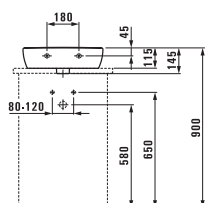

Исполнение: .104 .109 .142 .156

Раковина ○/●/●●

	A
81895.8	550
81895.9	600

81995.1
Полупьедестал

81995.0
Пьедестал

Раковины для установки
на поверхность

	A
81795.8	550
81795.9	600