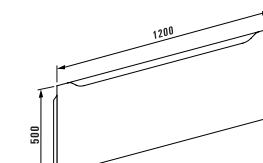

Зеркало 1200
с подсветкой

44515.1
с выключателем

44515.3
без выключателя